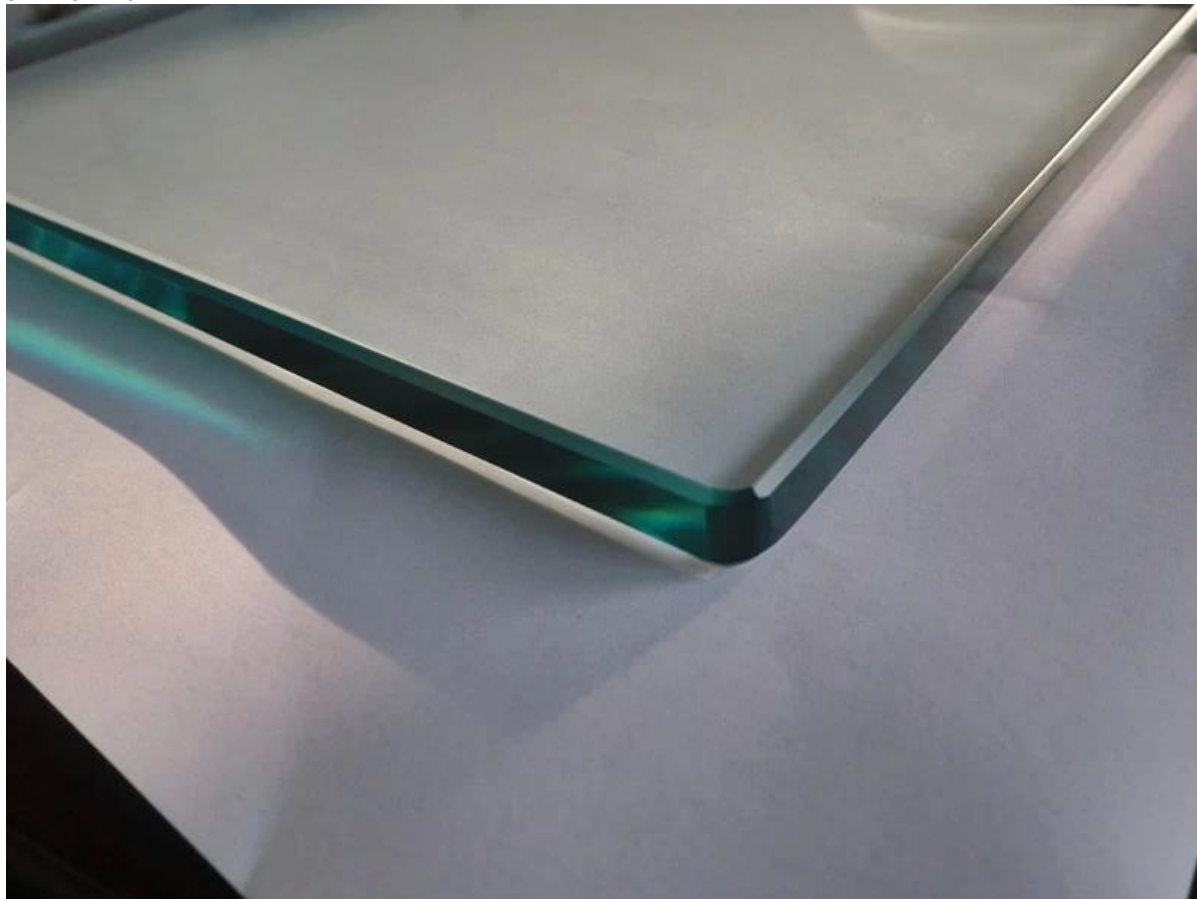

corrimão de vidro sem moldura com torneira de vidro

envie-nos o desenho de sua cerca piscina e varanda.

como retorno, vamos dar-lhe o desenho mais bonito em conformidade.

sistema de trilhos de vidro sem moldura incluindo o painel de vidro temperado com bordas polidas, torneiras de aço inoxidável, dobradiça de vidro e trava.

pic projeto

trilhos de vidro com base redonda placa torneira

balaustrada de vidro com base quadrada torneira placa de vidro

frameless glass railing with spigot

núcleo torneira de vidro broca

semiframeless trilhos de vidro também estão disponíveis