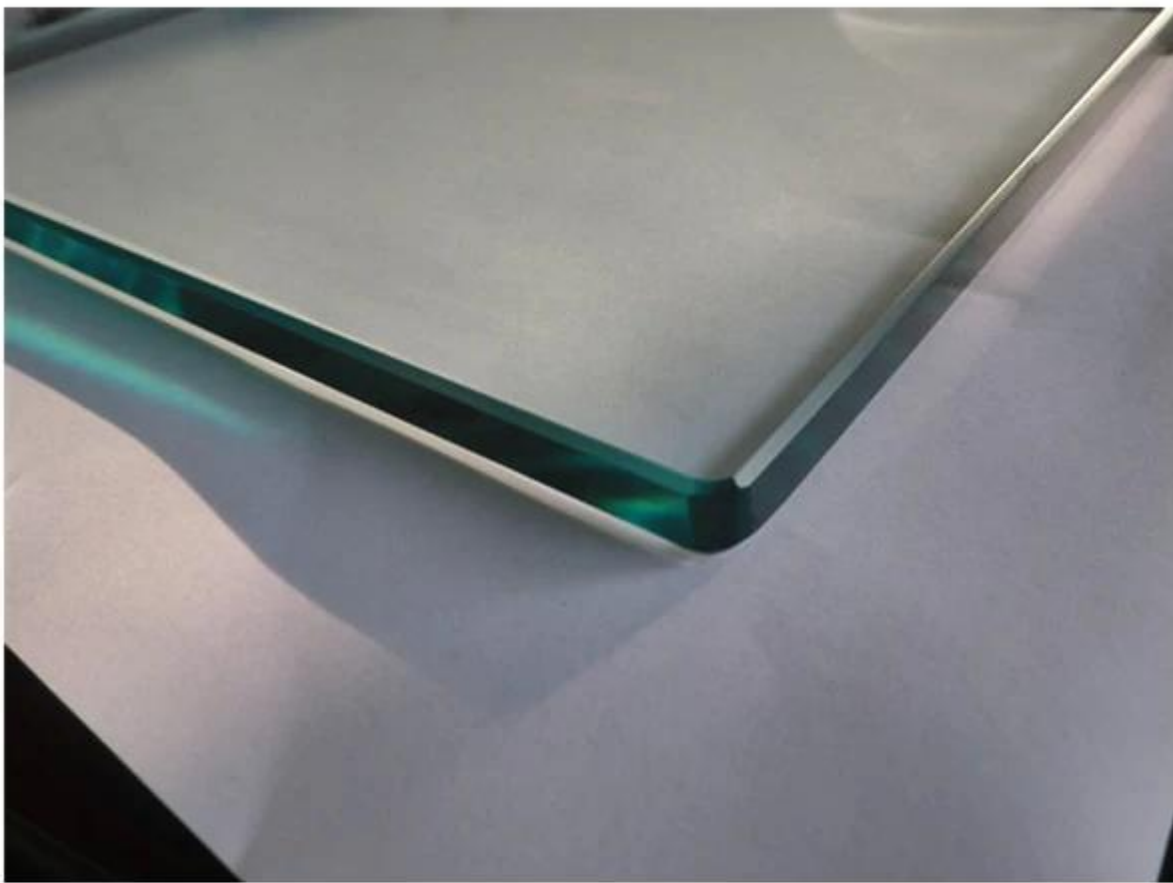

frameless temperado sistema de balastrada de vidro incluindo o painel de vidro temperado 10-13.52mm com bordas polidas, vidro de aço inoxidável placa de base torneira e tipo de broca do núcleo, dobradiças de vidro do aço inoxidável e trava (existem 3 tipos, vidro para dobradiça de vidro e trava, vidro para parede dobradiça e trava e vidro para pós dobradiça rodada e trava.)

Bem-vindo nos enviar o desenho para sua vedação piscina e varanda e damos-lhe a mais bela solução como retorno

Vidro temperado com canto de segurança

[12 milímetros de vidro para cerca de piscina, painel de vidro temperado para balastrada de vidro](#)

vidro placa de base torneira

[china 12 milímetros de vidro sem moldura fornecedor balastrada torneira, aço inoxidável torneira de vidro 12 milímetros por cerca piscina](#)

frameless glass railing with spigot