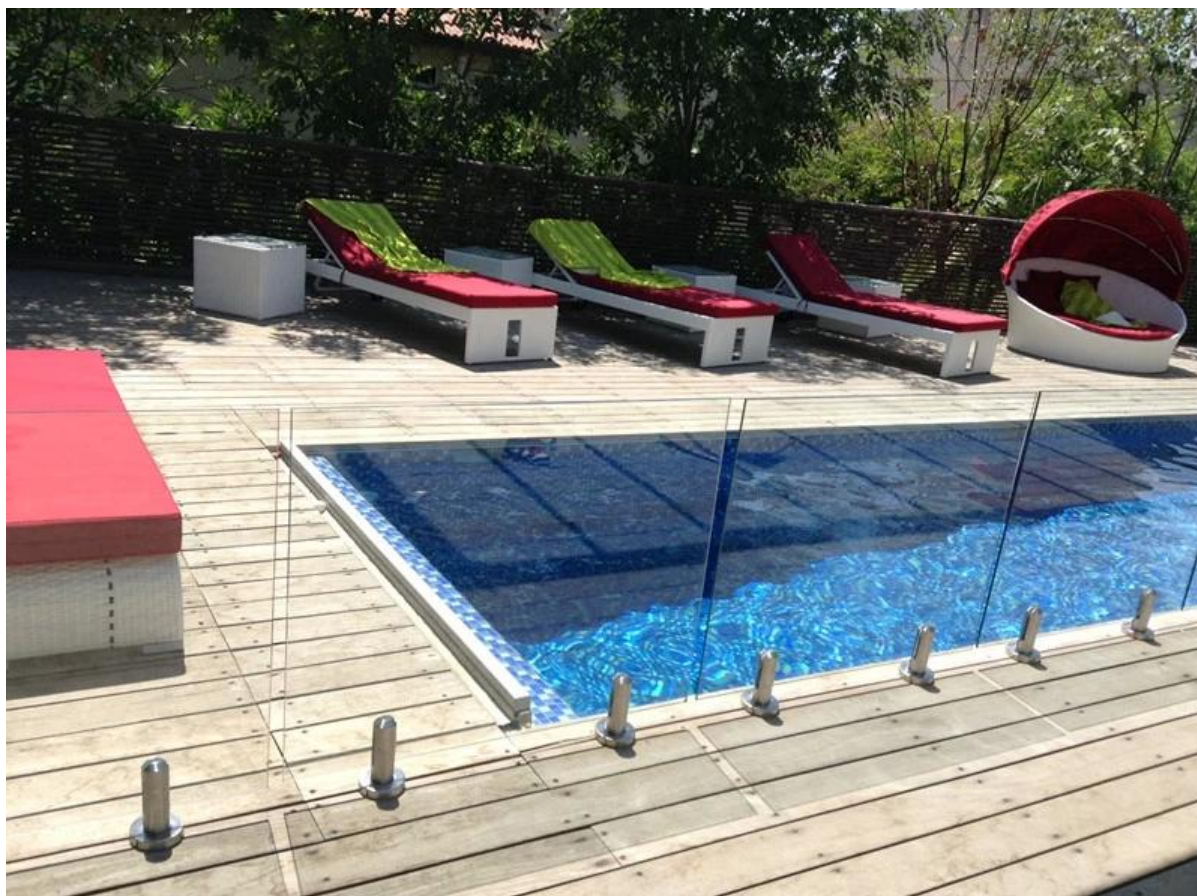

Bem-vindo nos enviar o desenho para sua vedação piscina e varanda e damos-lhe a mais bela solução como retorno

Vidro temperado com canto de segurança

[12 milímetros de vidro para cerca de piscina, painel de vidro temperado para balastrada de vidro](#)

vidro placa de base torneira

[china 12 milímetros de vidro sem moldura fornecedor balastrada torneira, aço inoxidável torneira de vidro 12 milímetros por cerca piscina](#)

frameless glass railing with spigot