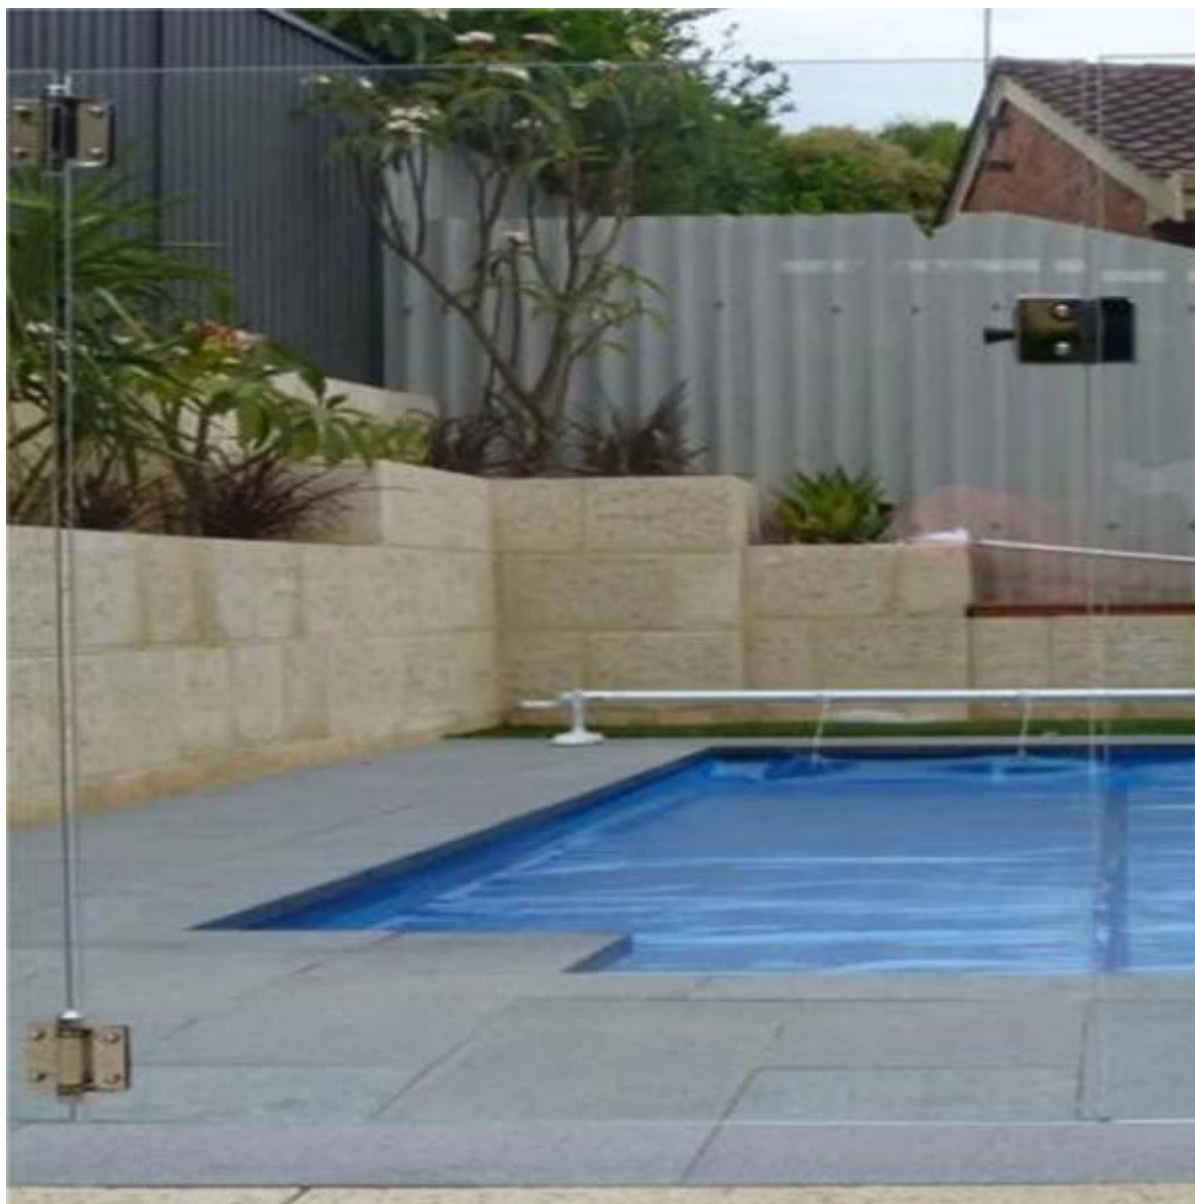

glass door latch

4. mini-trilho superior

Existem mini-redondas e quadradas fenda trilho superior, que projetado para atender 10-12 mm painel de vidro temperado e instalado no topo.

[aço inoxidável 316 mini-trilho superior para o projeto varanda, meia & amp; quot; aço inox com fenda tubo superior fenda para cercas piscina](#)