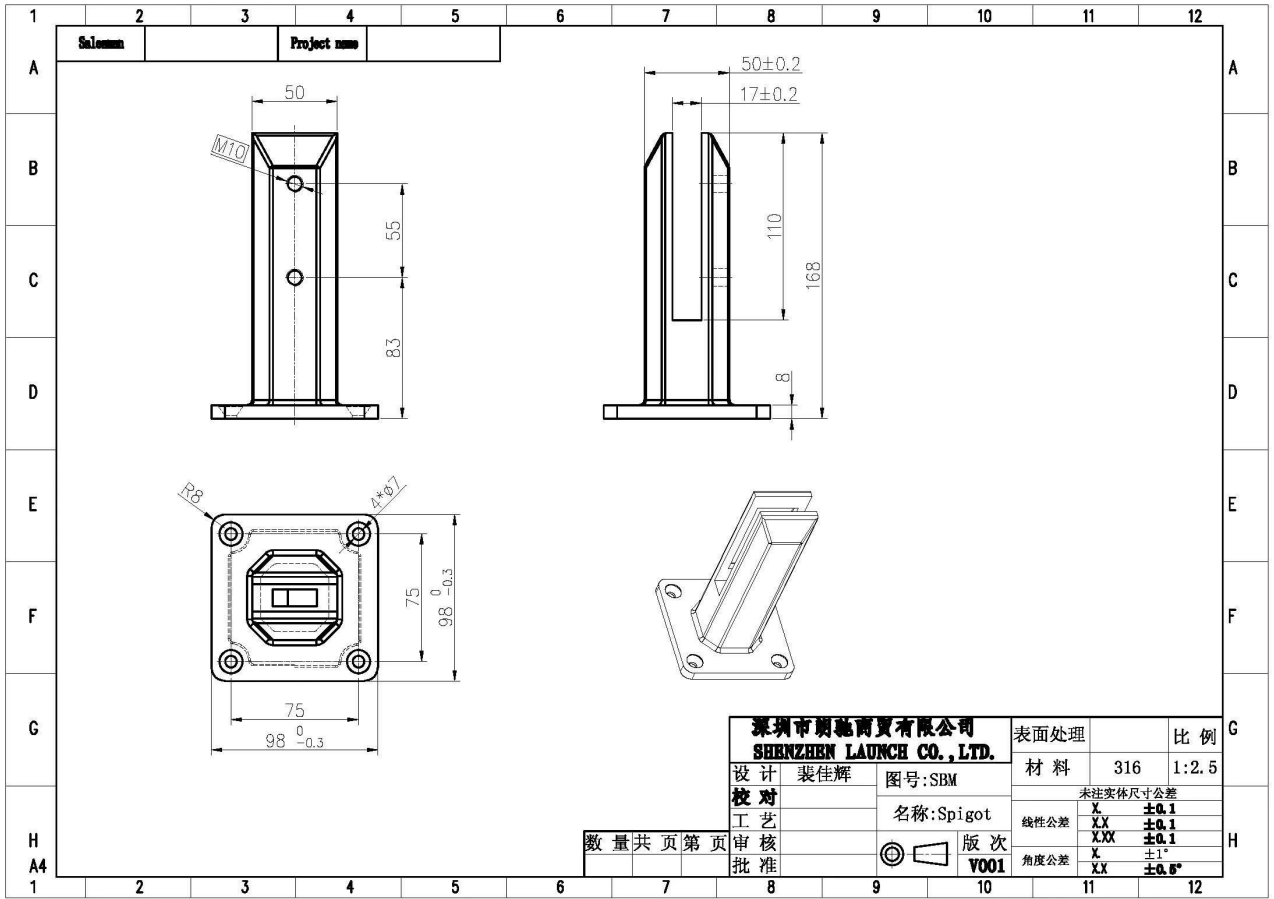

I. Características da torneira de vidro garde-corps en verre duplex 2205

CÓDIGO DO ITEM	SBM
MATERIAL	SS 316 , DUPLEX 2205
FINALIZAR	CETIM , ESPELHO , PRETO MATTE
ESPESSURA DO VIDRO	10-17,52 MM
FUROS DE VIDRO	NÃO PRECISA DE FUROS DE VIDRO, AJUSTE DE FRICÇÃO
ALTURA DO ESPIGÃO	168MM
PESO	1,5KG
EMBALAGEM	1 peça em uma caixa, 12 peças em uma caixa
TIPO DE MONTAGEM	PARAFUSO DE CONCRETO OU PARAFUSO DE MADEIRA
MOQ	1 PC

II. Fotos / Desenho de garde-corps en verre duplex 2205 torneira de vidro -

III. Fotos de produção da torneira de vidro garde-corps em verre duplex 2205 -