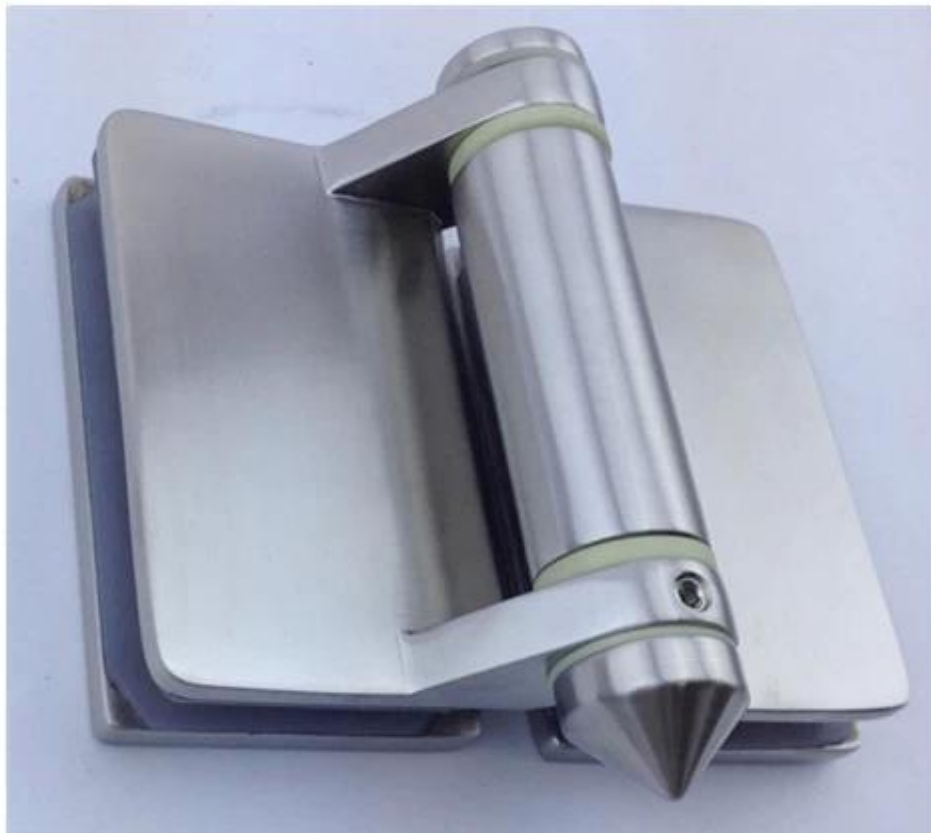

KEBIL 科比奥™

www.launch-china.cn

ISO
9001:2008
REGISTERED

Factory Audit