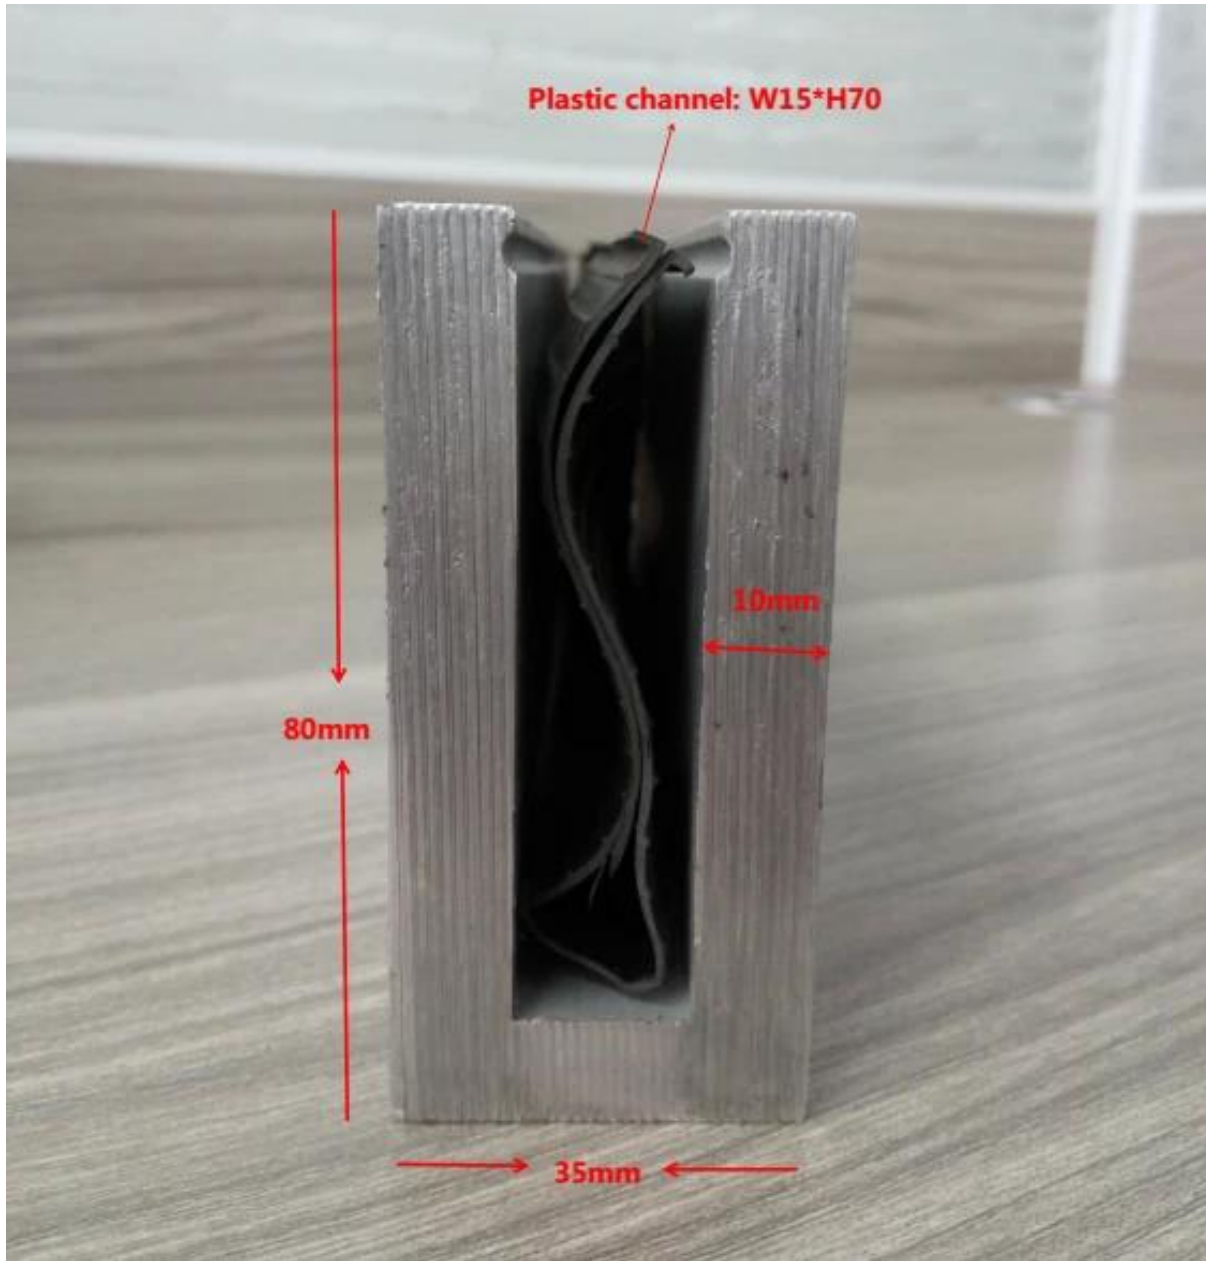

Balaustrada de vidro em alumínio, canal, design moderno, para varandas, cercas de esgrima

1. Especificações de perfil de canal de alumínio U,

- Material: alumínio 6063T5
- Para vidro de 10 a 12 mm de espessura
- Dimensão: 35x80mm, slot channel: 15x70mm
- Espessura da parede do canal de alumínio: 10mm
- Montagem de piso base de alumínio canal U (piso pode ser madeira e concreto)
- Aplicação: cerca da piscina, varanda sem varanda, trilhos de vidro para convés, esgrima de jardim, escada rolante de vidro em alumínio sem armação, sistema de trilhos de alumínio, balaustrada de alumínio U, trilhos de alumínio
- Para o design doméstico e doméstico moderno e comercial
- Para atacado e varejo (Nós somos fábrica)

2. Projeto de trilhos de vidro em alumínio e canal,

3. Para o tubo de fenda de 50,8 mm de diâmetro de montagem superior, você pode se referir a:

[aço inoxidável 316L de diâmetro tubo de ranhura redonda de aço inoxidável de 50,8 mm](#)