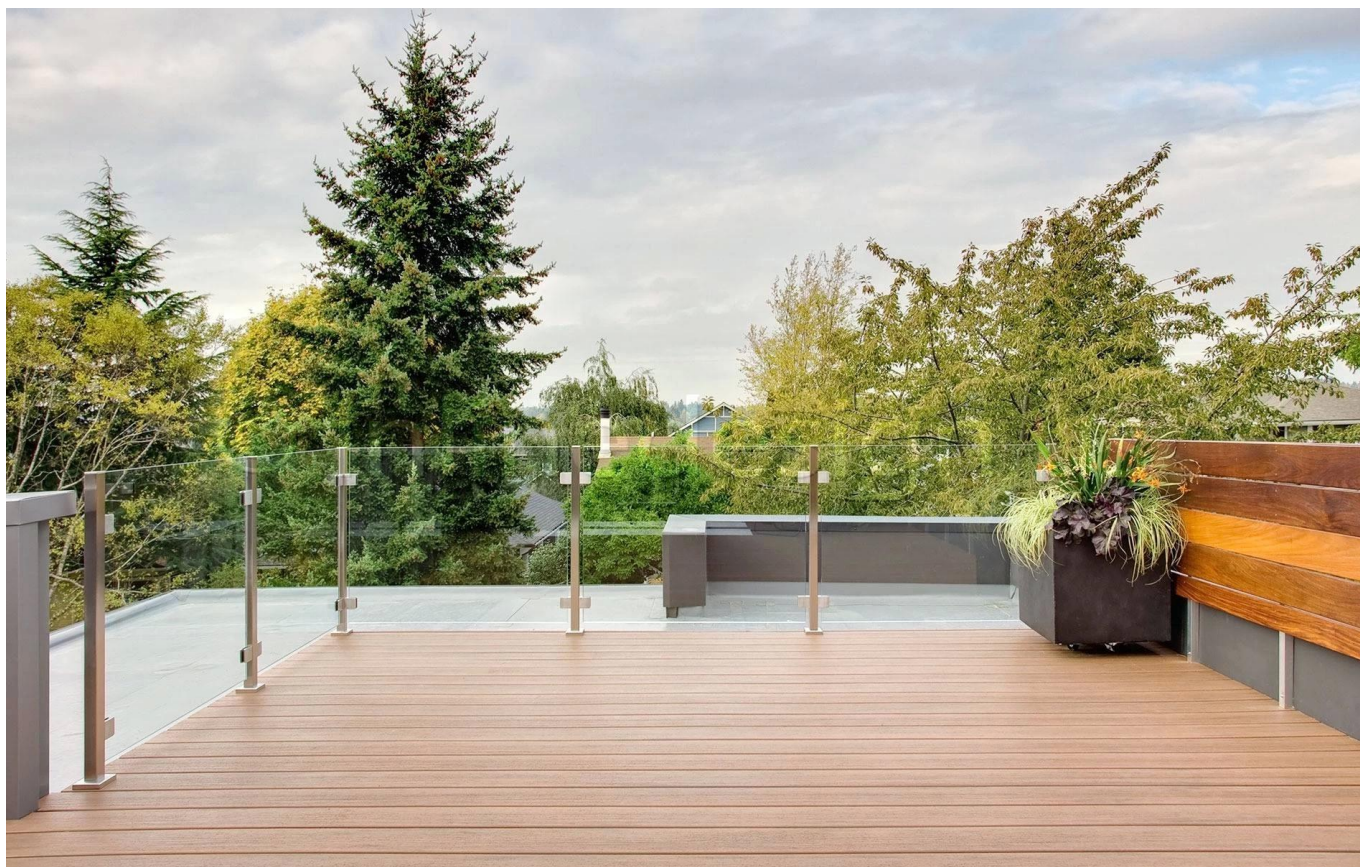

Se você tem algum interesse em nossos produtos, por favor, vá ao nosso [homepage](#) ou contacte-me para mais detalhes.
e-mail: sales03@launch-china.cn