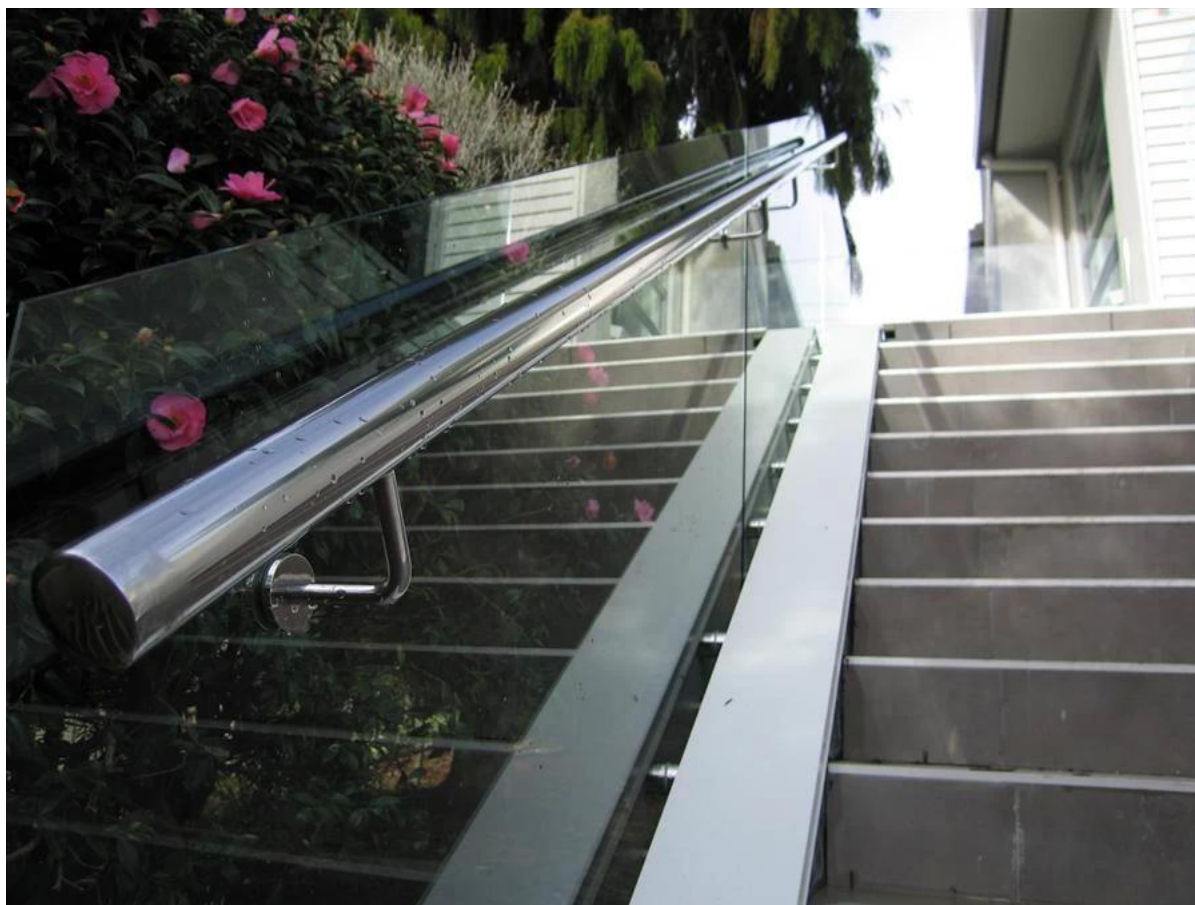

projeto escadaria exterior design moderno corrimão fixa suporte :

Obrigado pela sua visita, Qualquer interessado ou necessidades, entre em contato comigo livremente:

Joey Lan

Shenzhen Lançamento Co., Ltd

www.launch-china.cn www.chinabalustrade.com

Email: sales02@launch-china.cn.

Skype: lançamento-02. Office: 86-755-86037559.

Adicionar: B5-003, 5 / F-Block 3, Yilida Building, No.1092 Nanshan Road, Nanshan District, Shenzhen, China. Código postal 518054.