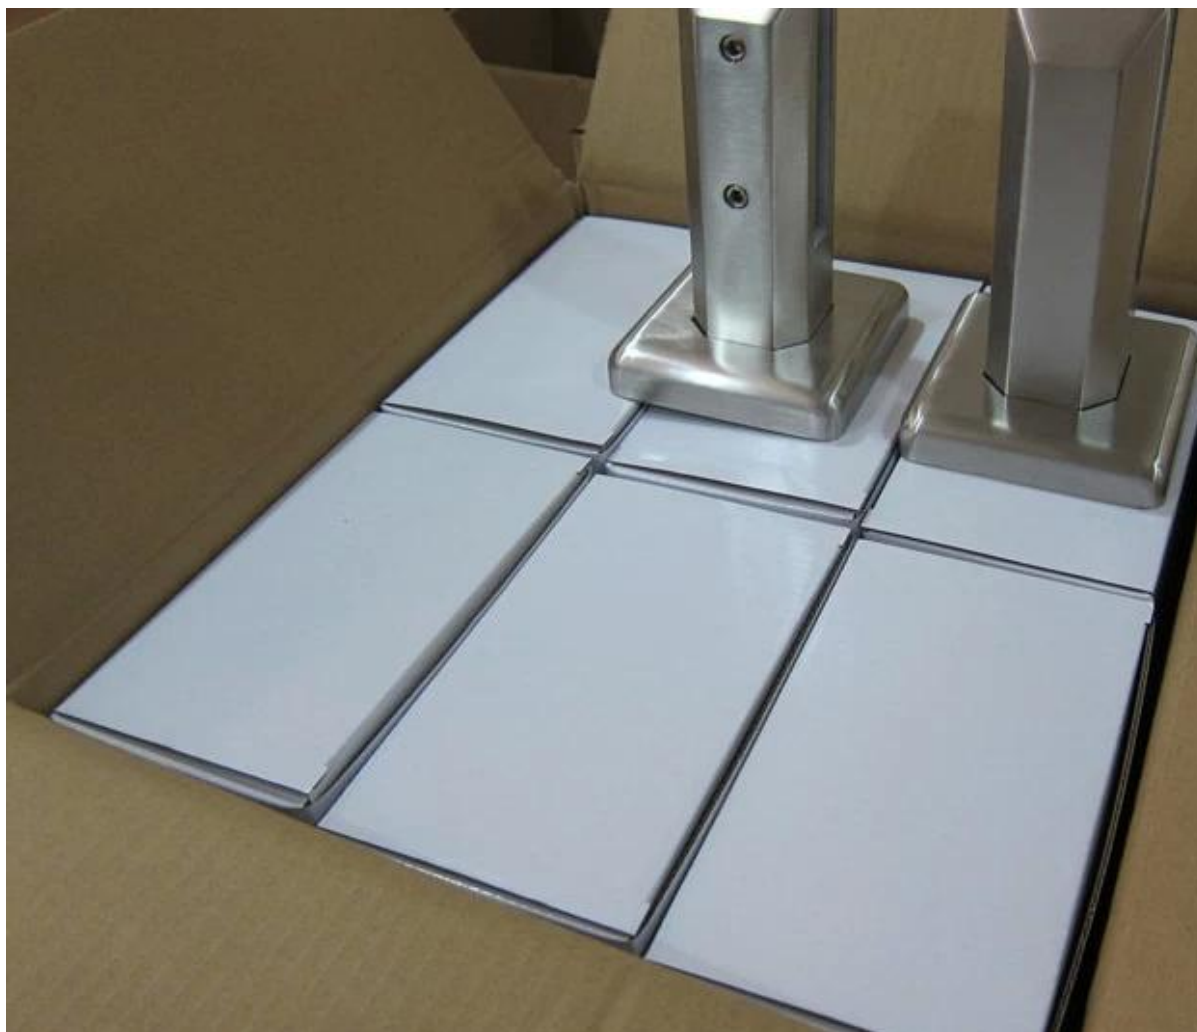

Por cerca de vidro sem moldura, placa de base espigão deve ser uma boa escolha e ele vai fazer você com um fiel boarder de visão.

Modelo No .: SBM-2 (espigão placa de base quadrada)

SBM

Mirror

Satin

para o vidro plataforma projeto trilhos

Modelo No .: RBM-2 (espigão placa de base redonda)

RBM-2

para varanda projeto trilhos de vidro

Se você tem algum interesse em nossos produtos, não hesite em contactar-me.

e-mail: [sales03 @ lançamento-china.cn](mailto:sales03@lançamento-china.cn)