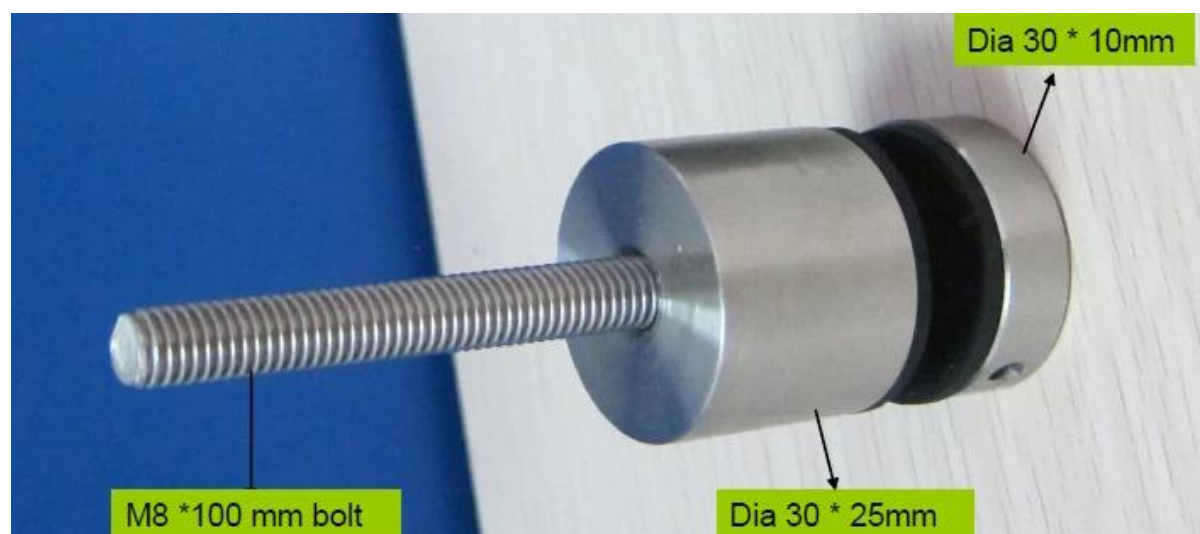

impasse aço inoxidável suporte de vidro
material: aço inoxidável 304/316
acabamento: cetim ou espelho polido
Tipo: conectar a parede, conectar-se a madeira

Modelo No .: SF-30

tamanho: 30 cap 10 milímetros *, 30 * 25 milímetros corpo, M8 * 100

parafuso (conectar a parede)

M8 * 50 parafuso (conectar a madeira)

Modelo No .: SF-50

tamanho: 50 cap 10 milímetros *, 50 * 30mm corpo, M12 * 120 parafuso

(conectar a parede)

M12 * 72 parafuso (conectar a madeira)

SF-50

Modelo No .: SF-50T

tamanho: 10 milímetros tampa 50 *, 50 * 30mm corpo

montagem tamanho da placa: 200 * 100 * 10mm

SF-50T

Por favor, não hesite em contactar-me se você tem alguma dúvida sobre nossos produtos.