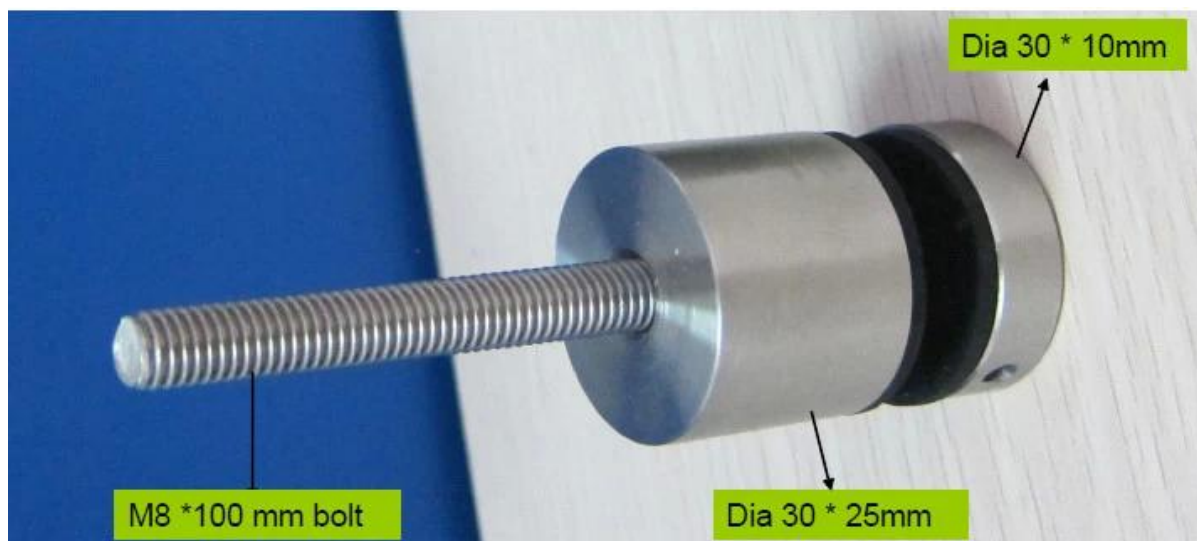

painel de vidro acessórios de vidro suportes de montagem impasse aço inoxidável

1. painel de vidro recursos suportes de montagem impasse:

- Material: aço inoxidável 304/316
- Terminar: Cetim ou espelho polido
- Para espessura de vidro: espessura 6-19mm
- Sólido, alta qualidade, rubber junta incluída
- Tamanho personalizado disponível.
- **Modelo No.SF-30:** 30 * 10mm cap, 30 * 25 milímetros corpo, M8 * 100 parafuso, montagem de betão / M8 * 50 parafuso, montagem de madeira .
- **Modelo No.SF-50:** 50 * tampa 12 milímetros, 50 * 30mm corpo, M12 * 120 parafuso, para montar betão / M12 * 72 parafuso, montagem de madeira.
- **Modelo No.SF-50T:** Um conjunto inclui duas peças de espaçadores e uma peça de aço inoxidável placa tamanho 200x100mm.

2. impasse aço inoxidável Modelo No. & fotos do projeto:

1). Modelo No. SF-30 impasse aço inoxidável.

2). Modelo No. SF-50 impasse aço inoxidável.

Mirror

Satin

SF-50

[3\). Modelo No. SF-50T staineis impasse aço.](#)