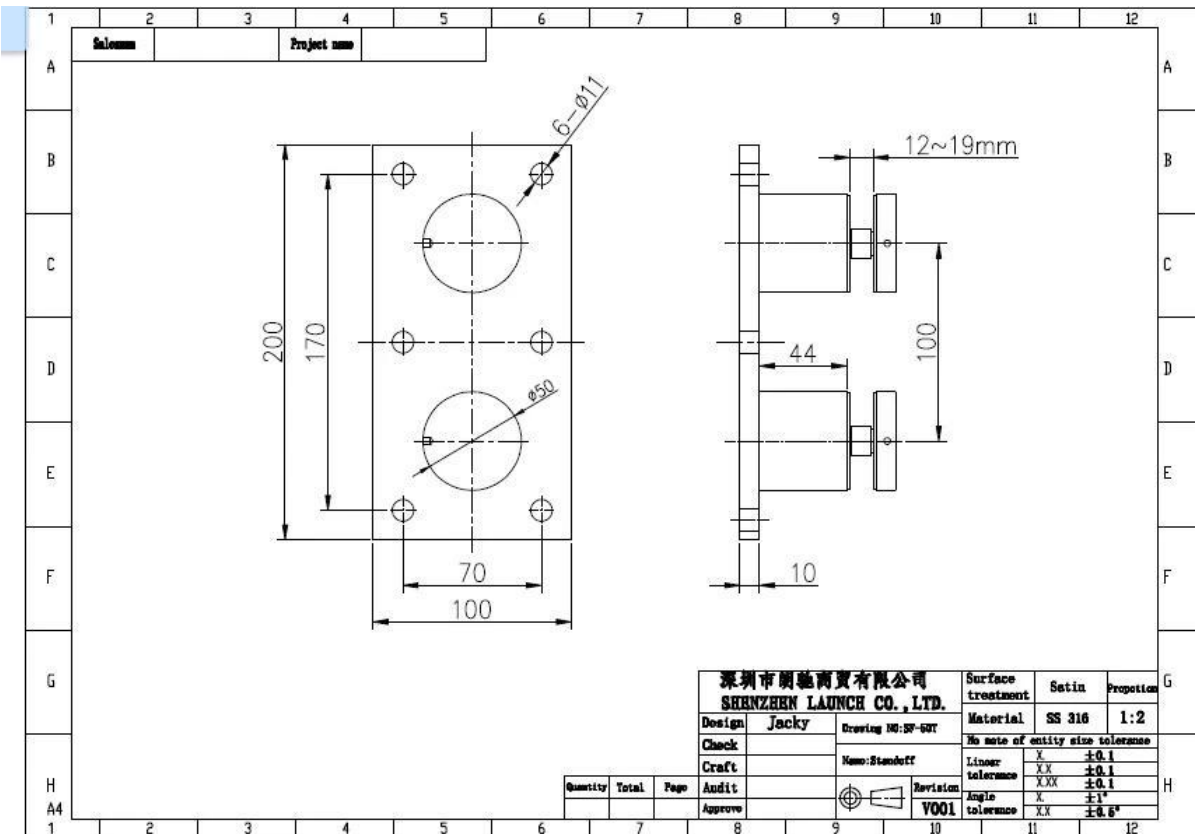

projeto de sistema de gradeamento impasse vidro 316 de grau marinho 3. aço inoxidável para sua referência: