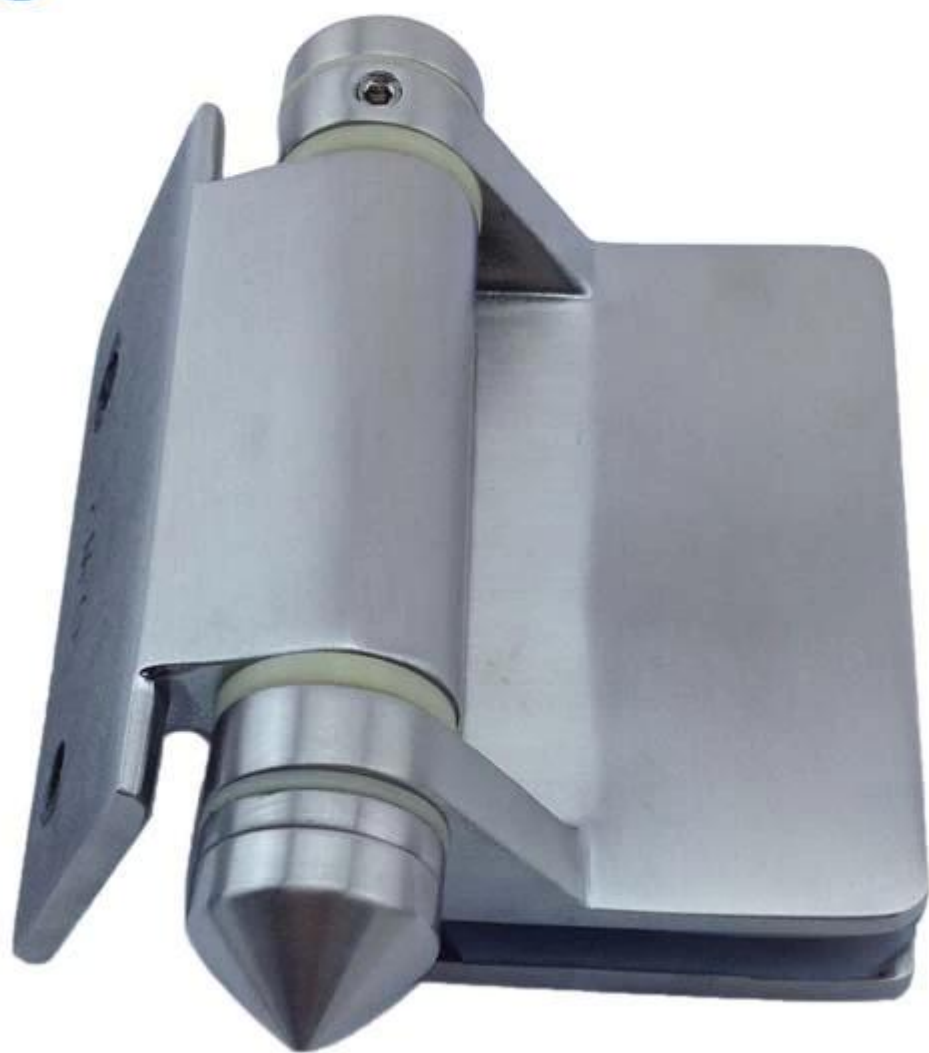

aço inox 316 polido ou escovado [dobradiça de copo de vidro piscina cerca portão ferragem Primavera](#)

Recursos para vidro porta da cerca piscina dobradiça de mola de ferragem de vidro

- feito por fundição de precisão
- aço inoxidável 316
- polido ou escovado
- diferentes modelos: dobradiça do vidro para vidro, vidro para dobradiça de parede, vidro para arredondar post dobradiça

fotos de # para [dobradiça de copo de vidro piscina cerca portão ferragem Primavera](#)

KEBIL 科比奥®

KEBIL 科比奥®

KEBIL 科比奥®

KEBIL 科比奥®

KEBIL 科比奥®

KEBIL 科比奥®

KEBIL 科比奥®

KEBIL 科比奥®

KEBIL 科比奥®

Buraco corta desenhos para [dobradiça de copo de vidro piscina cerca portão ferragem Primavera](#)

Fotos de embalagem para a porta da cerca de vidro piscina dobradiça de mola de ferragem de vidro