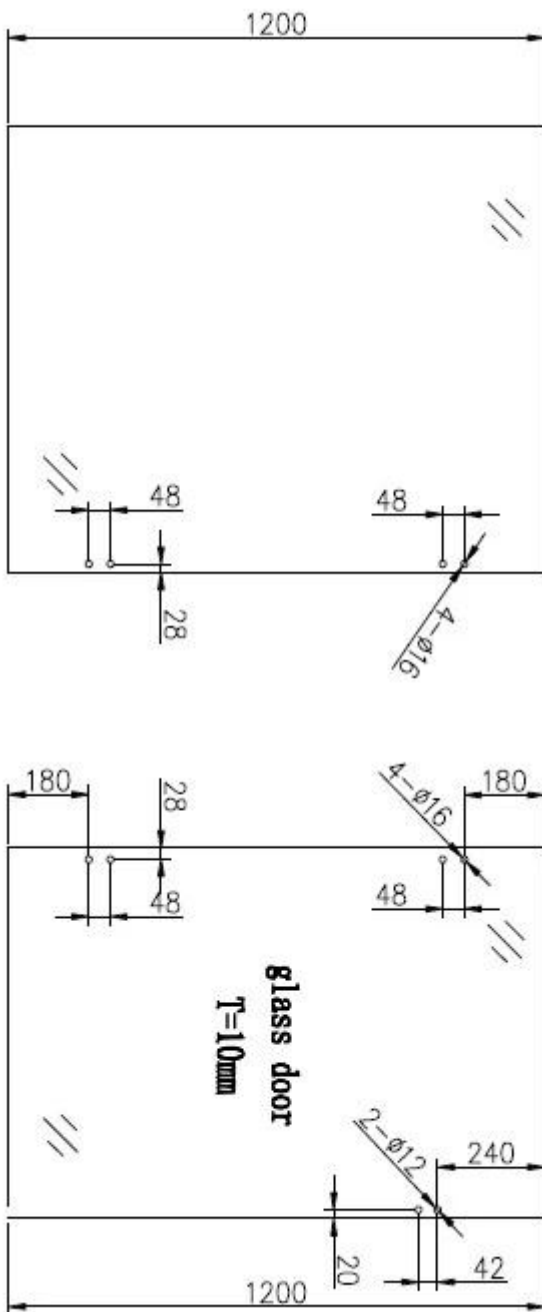

KEBIL 科比奥®

KEBIL 科比奥®

Buraco corta desenhos para [dobradiça de copo de vidro piscina cerca portão ferragem Primavera](#)

Fotos de embalagem para a porta da cerca de vidro piscina dobradiça de mola de ferragem de vidro