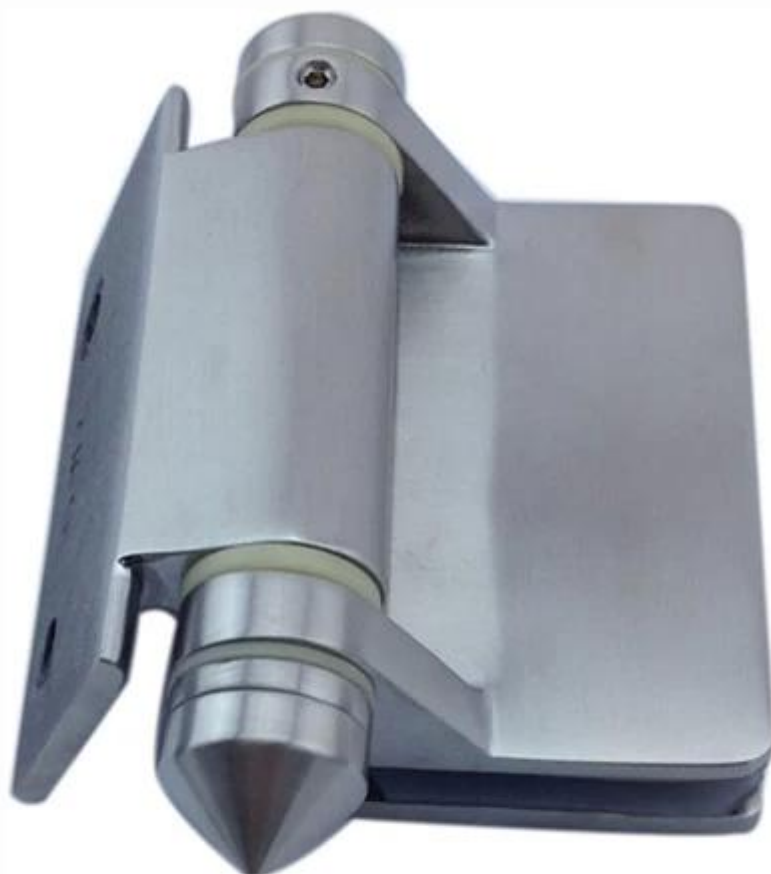

Lançamento Shenzhen oferece tanto frameless esgrima piscina de vidro e semiframeless esgrima piscina de vidro.

Temos uma série de alta qualidade de fundição de precisão porta de vidro dobradiças para esgrima piscina de vidro. Existem três tipos diferentes de vidro dobradiças como a seguir:

[Vidro à dobradiça de vidro](#)

G-G2

[a parede de vidro dobradiça](#)

G-W 2

[vidro para pós dobradiça rodada](#)

G-R2

Embalagem fotografias para a piscina de vidro dobradiças de esgrima:

Instructions for adjusting tension on Glass to Round post hinge