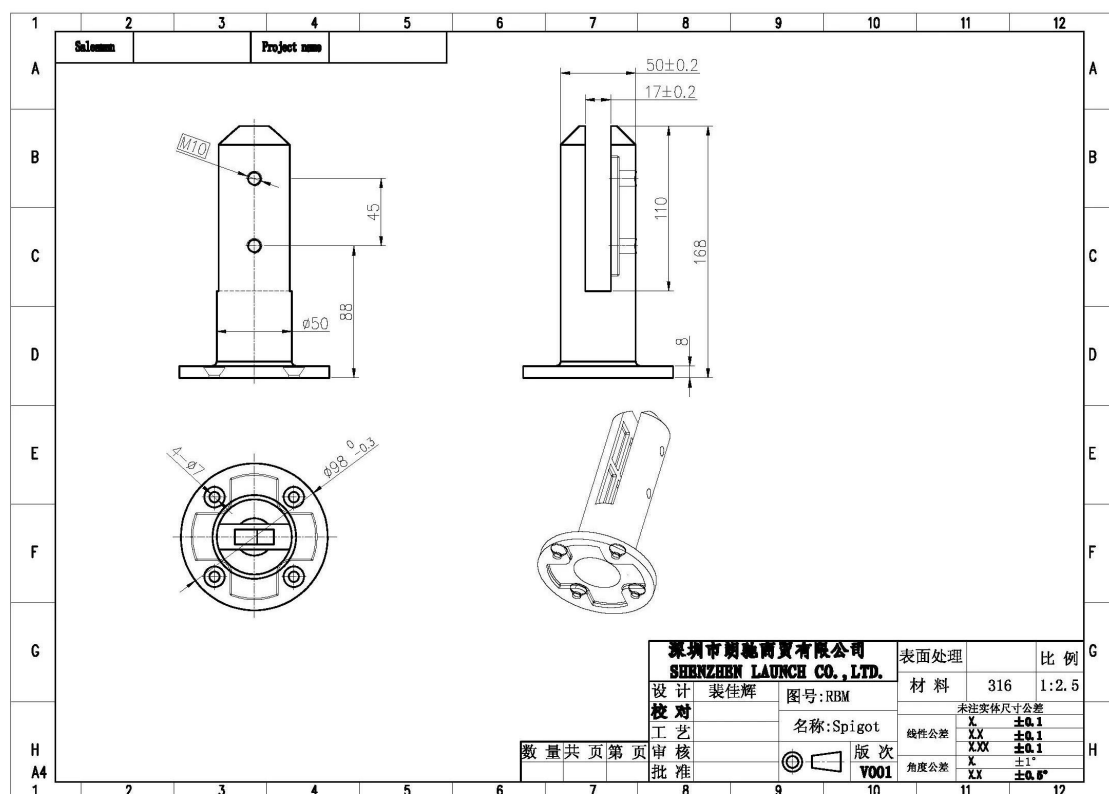

# Recursos para [piscina de vidro copo de aço inoxidável montagem base a torneira de esgrima](#)

- Redonda base montar torneira de vidro de aço inoxidável
- modelo não. RBM-2
- material aço inoxidável 316
- acabamento escovado ou revestimento do espelho
- para 10mm-13,51 mm espessura vidro

# Fotos para [piscina de vidro copo de aço inoxidável montagem base a torneira de esgrima](#)

# Dimensões para cerco de vidro piscina copo de aço inoxidável  
montagem base a torneira