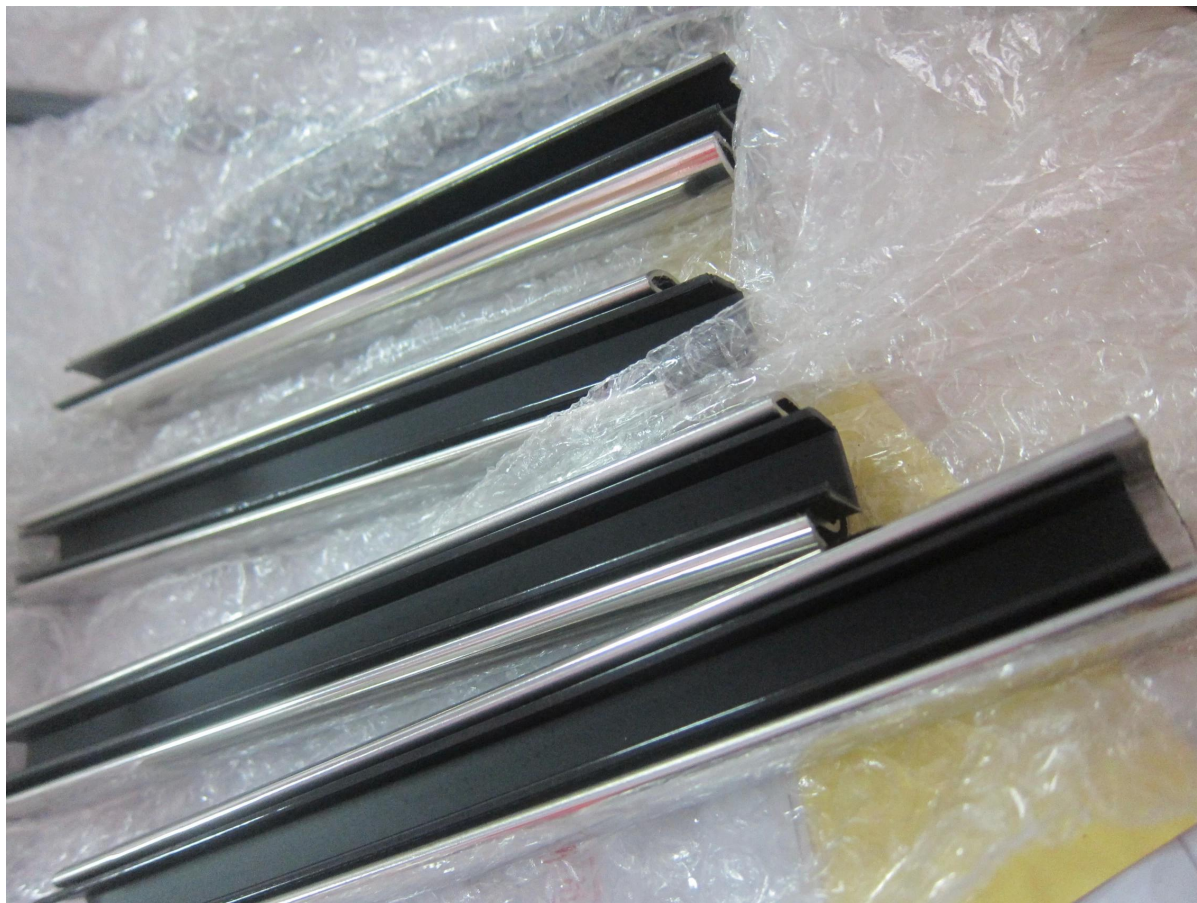

4. grade de vidro 20 \* 25 milímetros forma quadrada em aço inoxidável trilhos superiores do pacote:

5. grade de vidro de diâmetro 25,4 mm top trilhos de aço inoxidável forma redonda :

[javascript: void \(0\); / \\* 1469676973592 \\* /](javascript:void(0);/*1469676973592*/)