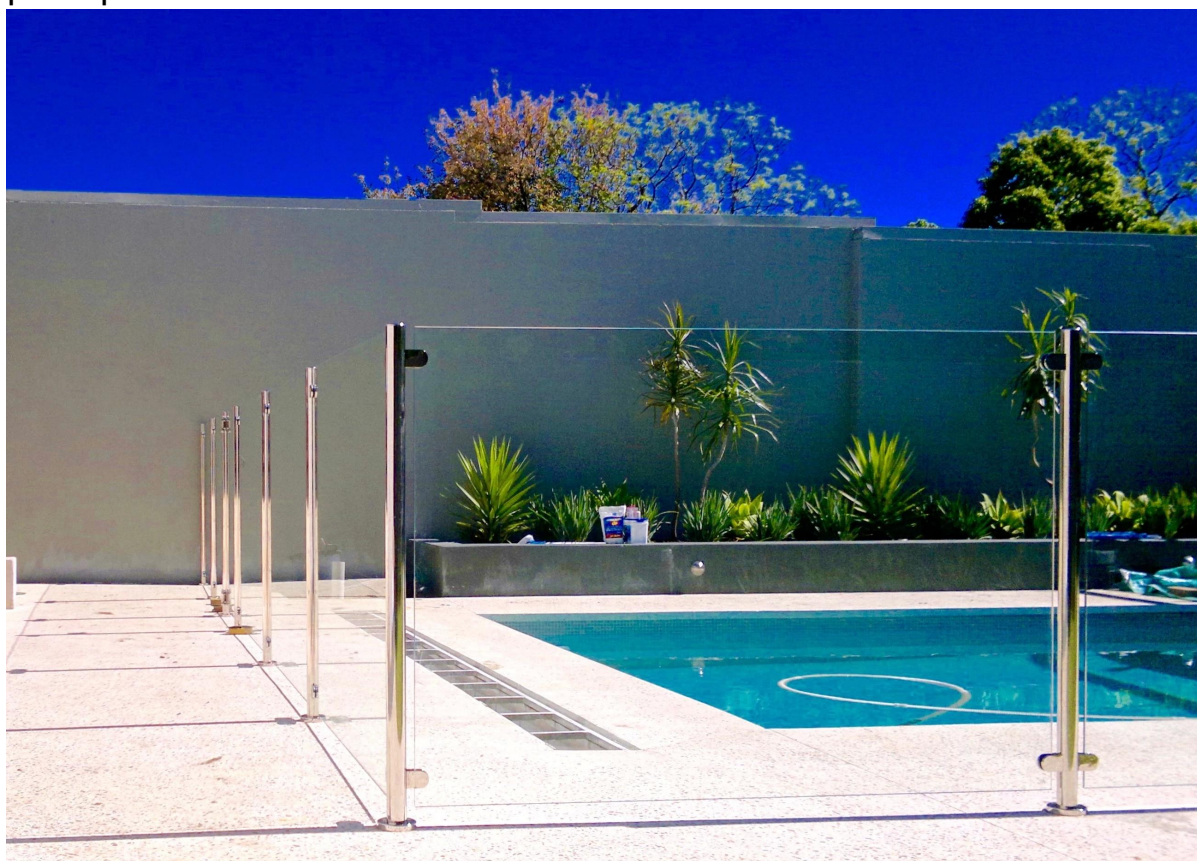

para piscina sem corrimão