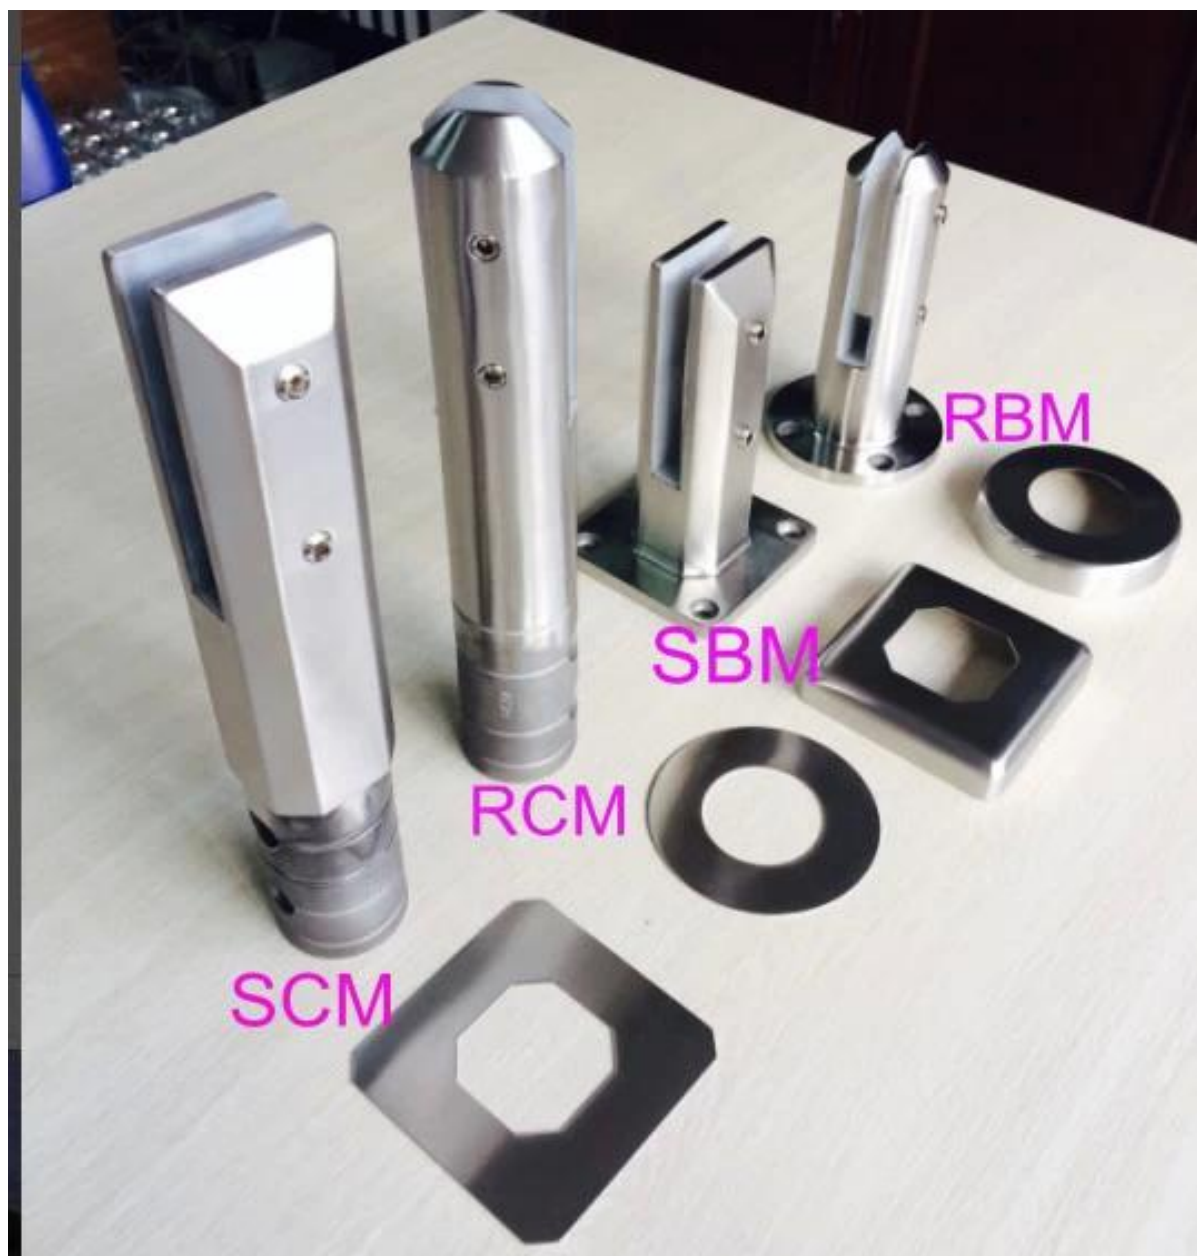

sem furos necessários rodada convés torneira duplex 2205 para o vidro 10-12mm

[torneira de vidro sem moldura para a natação 10-12mm piscina esgrima](#)

[aço inoxidável 316 torneira, sem moldura esgrima torneira de vidro, base quadrada placa torneira](#)

plataforma de montagem, aço inoxidável torneira quadrado, esgrima piscina ou varanda corrimão

corrimão de vidro sem moldura para painéis de vidro varanda cercas 10-12mm

torneira de vidro do aço inoxidável para meia & quot; cercas de vidro,

[balaustrada de vidro com torneira de vidro para varanda](#)

[10-12mm painéis de vidro transparente para cercas piscina](#)

tempered glass panels