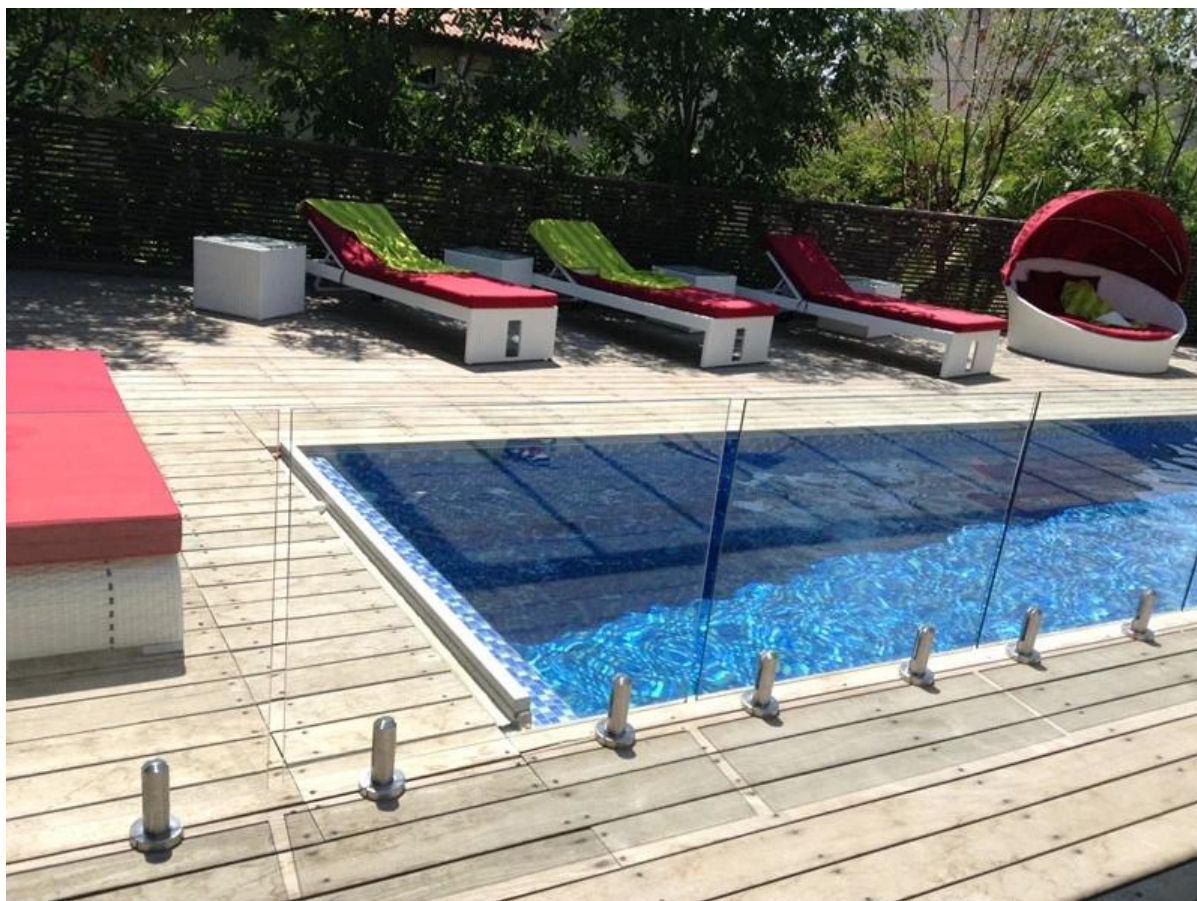

sem furos necessários rodada convés torneira duplex 2205 para o vidro 10-12mm

[torneira de vidro sem moldura para a natação 10-12mm piscina esgrima](#)

[aço inoxidável 316 torneira, sem moldura esgrima torneira de vidro, base quadrada placa torneira](#)

plataforma de montagem, aço inoxidável torneira quadrado, esgrima piscina ou varanda corrimão

corrimão de vidro sem moldura para painéis de vidro varanda cercas 10-12mm

torneira de vidro do aço inoxidável para meia & quot; cercas de vidro,

[balaustrada de vidro com torneira de vidro para varanda](#)

[10-12mm painéis de vidro transparente para cercas piscina](#)

tempered glass panels