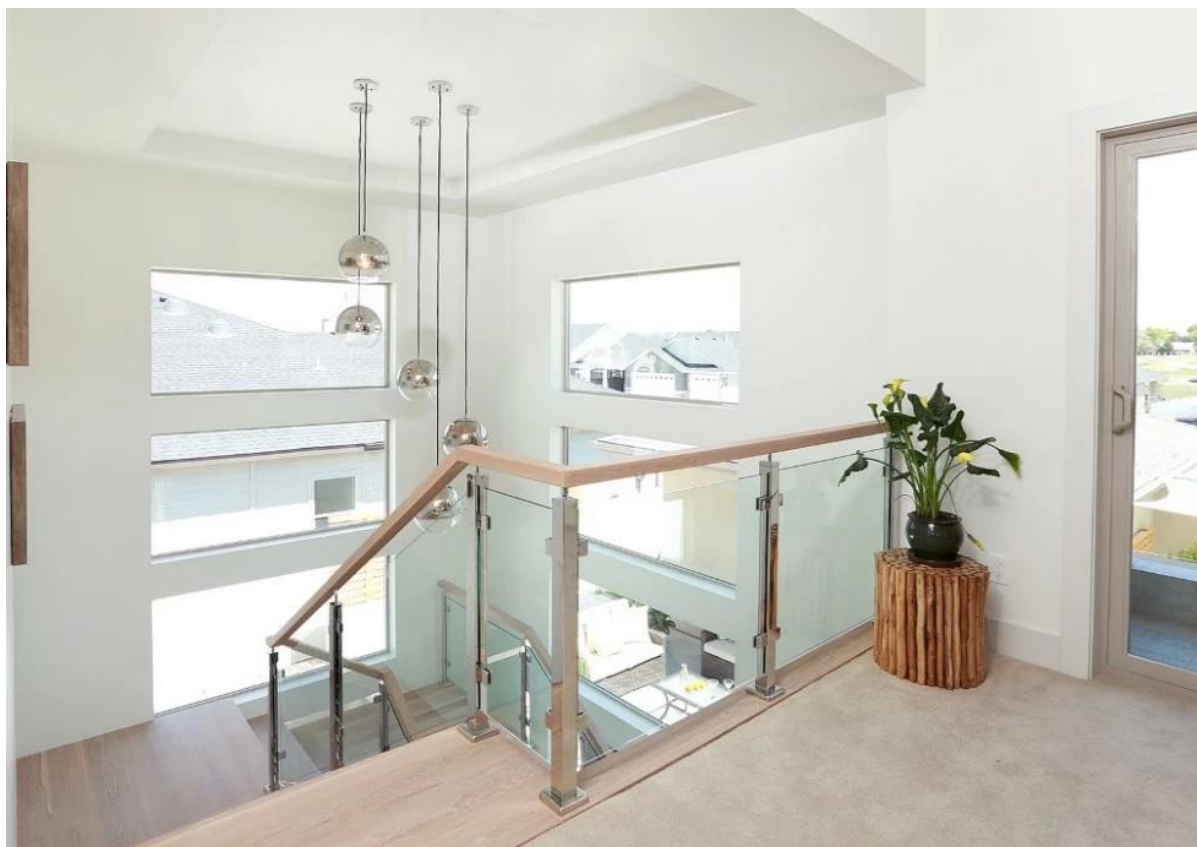

Melhor escolha de projeto home do trilho de vidro da escada interior da renovação home, material 316 de aço inoxidável.

Características-

1. poste de aço inoxidável quadrado 40 * 40mm / 50 * 50mm
2. Vidro moderado claro da espessura de 10-12mm
3. corrimão superior pode ser de madeira ou aço inoxidável (50 * 25mm)
4. Acabamento escovado ou polido

Fotos de post de aço inoxidável para design de trilhos da escada-

KEBIL 科比奥®

Fotos de vidro temperado -

Fotos do projeto de design trilhos da escada, trilhos de vidro de aço stainless-

Nosso corrimão de vidro também pode ser usado para designs varanda trilhos -