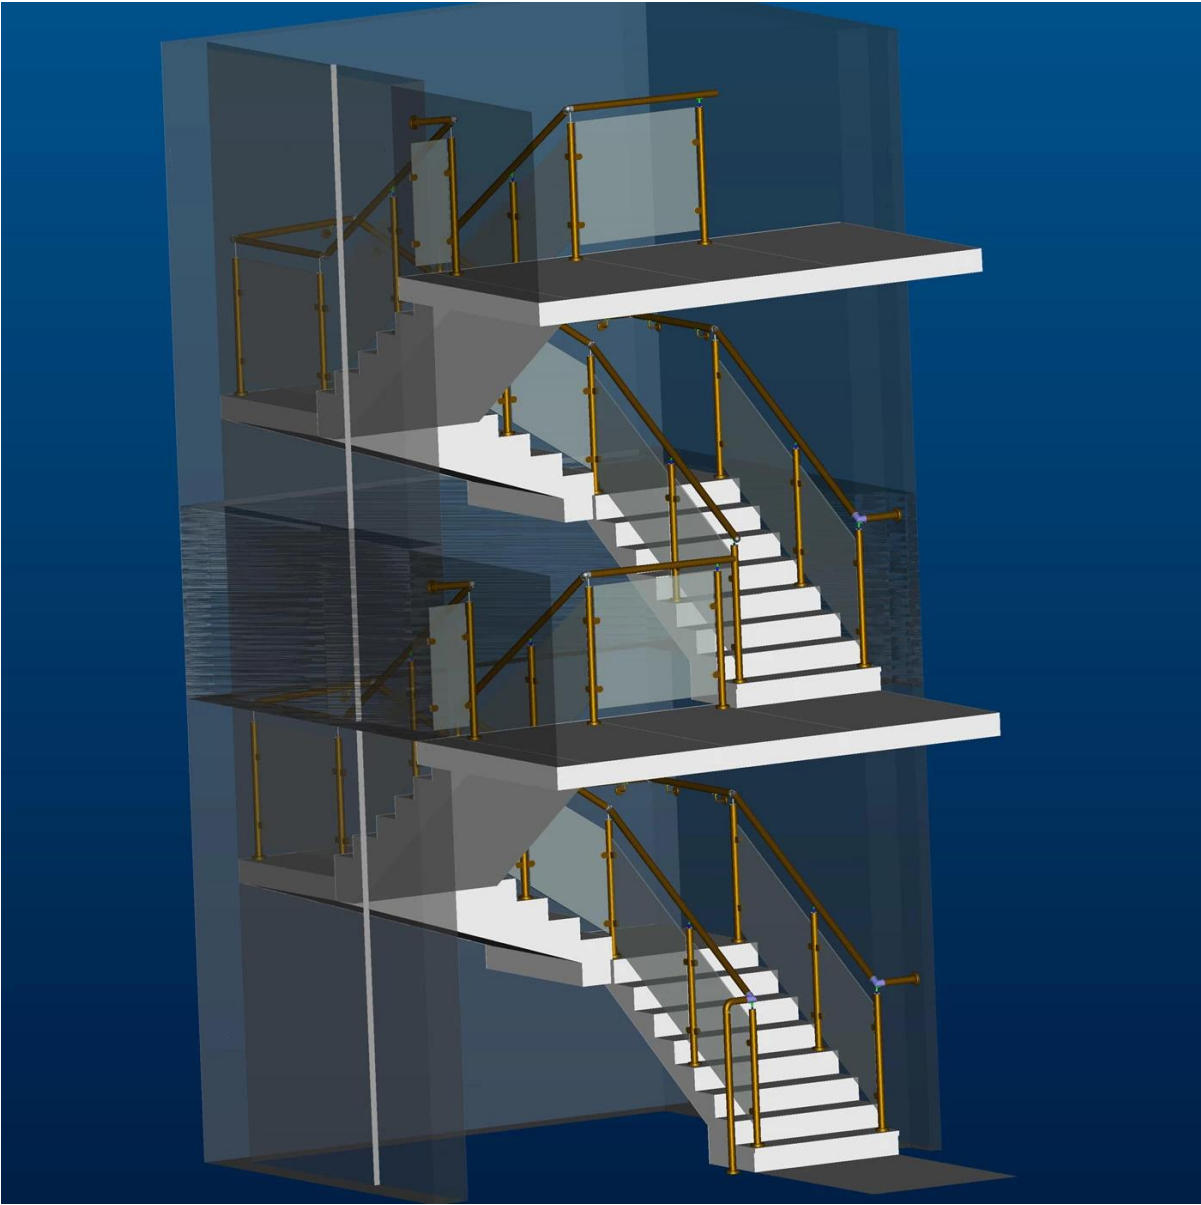

Melhor escolha de projeto home do trilho de vidro da escada interior da renovação home, material 316 de aço inoxidável.

Características-

1. poste de aço inoxidável quadrado 40 * 40mm / 50 * 50mm
2. Vidro moderado claro da espessura de 10-12mm
3. corrimão superior pode ser de madeira ou aço inoxidável (50 * 25mm)
4. Acabamento escovado ou polido

Fotos de post de aço inoxidável para design de trilhos da escada-

KEBIL 科比奥®

Fotos de vidro temperado -

Fotos do projeto de design trilhos da escada, trilhos de vidro de aço stainless-

Nosso corrimão de vidro também pode ser usado para designs varanda trilhos -