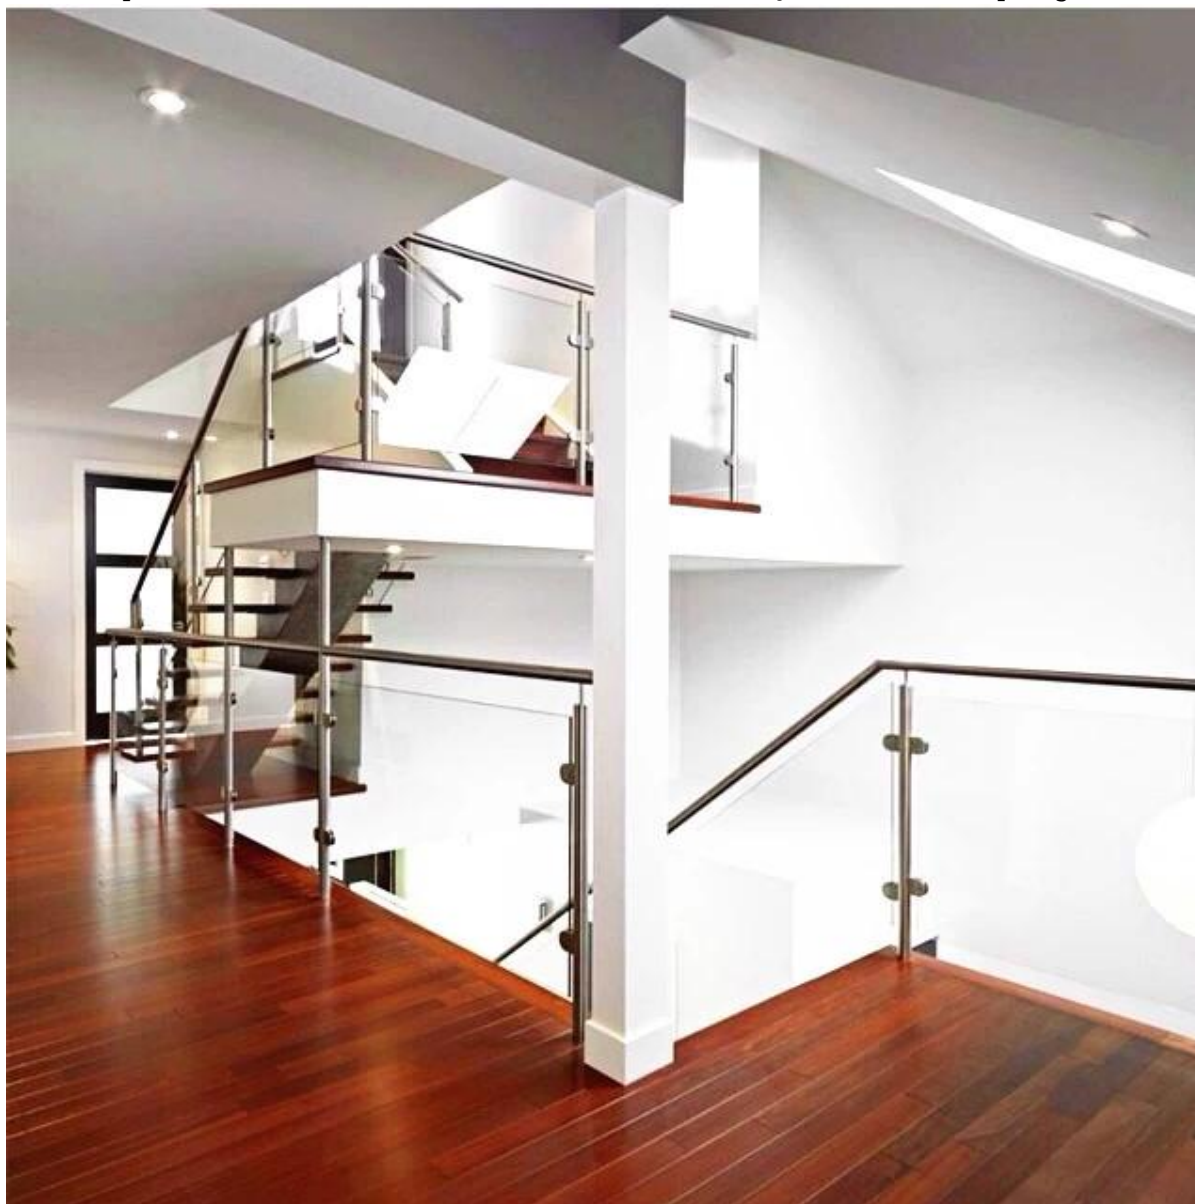

Escada interior 2 polegadas varandas de vidro de aço inoxidável.

1. Detalhes para Escada interna 2 polegadas varandas de vidro de aço inoxidável

- Material de aço inoxidável 304 ou 316
- escovado ou polido
- Poste de tubo redondo de 2 polegadas (50,8mm)
- painéis de vidro de espessura 10-12mm
- 900-1100mm altura, ou altura necessária
- com furos pré-perfurados, braçadeiras de vidro

2. Fotos para a escadaria interior 2 balcões de vidro de aço inoxidável da polegada

Post final

Borne médio

KEBIL 科比奥®

Borne de canto

KEBIL 科比奥®

3. Fotos da embalagem para a escadaria interna 2 trilhos do glass do aço inoxidável da polegada