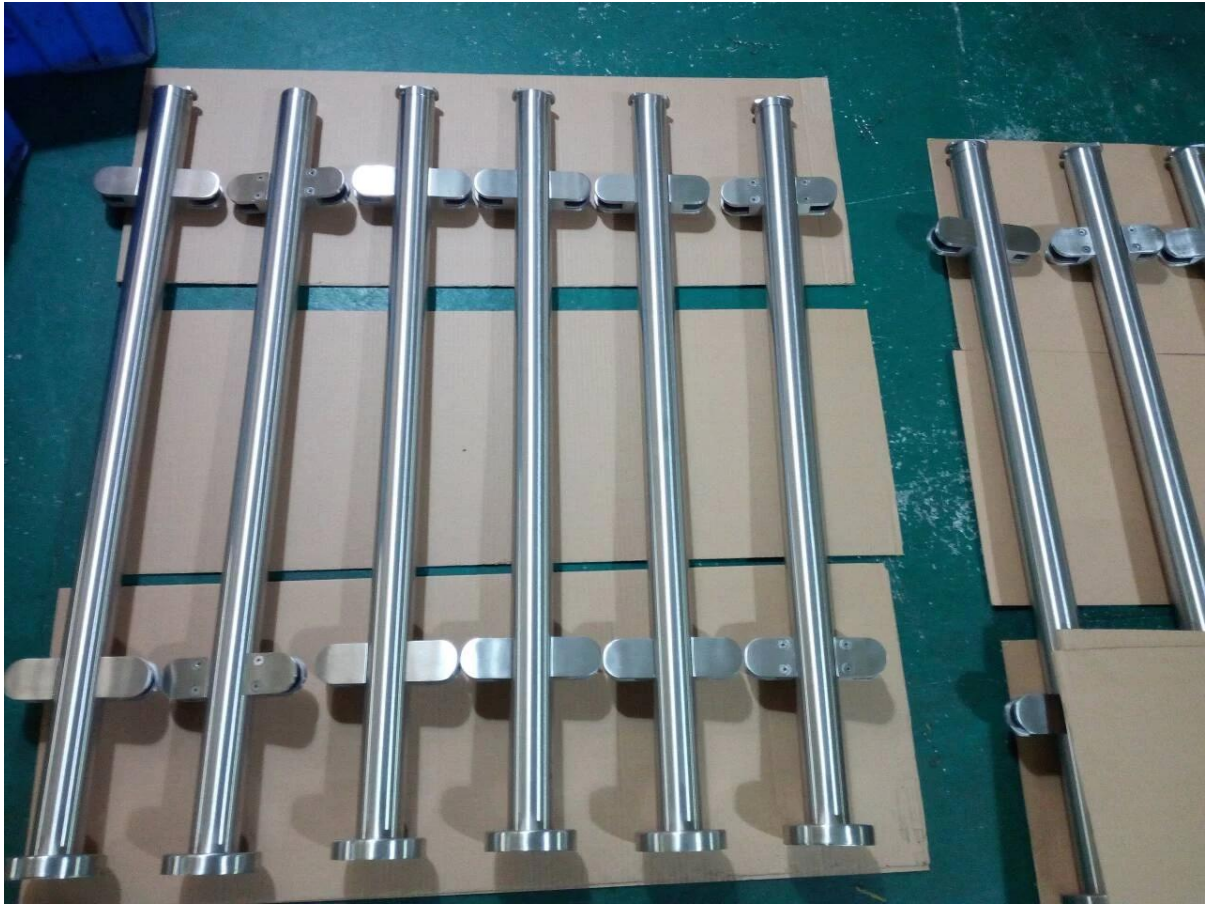

Escada interior 2 polegadas varandas de vidro de aço inoxidável.

1. Detalhes para Escada interna 2 polegadas varandas de vidro de aço inoxidável

- Material de aço inoxidável 304 ou 316
- escovado ou polido
- Poste de tubo redondo de 2 polegadas (50,8mm)
- painéis de vidro de espessura 10-12mm
- 900-1100mm altura, ou altura necessária
- com furos pré-perfurados, braçadeiras de vidro

2. Fotos para a escadaria interior 2 balcões de vidro de aço inoxidável da polegada

Post final

Borne médio

KEBIL 科比奥®

Borne de canto

KEBIL 科比奥®

3. Fotos da embalagem para a escadaria interna 2 trilhos do glass do aço inoxidável da polegada

Contacte-nos agora para obter cotação de preço!

Cumprimentos,
Celia

Shenzhen Lançamento Co., Ltd

Novo Adicionar: B5-003, 5 / F-Bloco 3, Edifício Yilida, No. 1092 Nanshan Road, distrito de Nanshan, Shenzhen, China, código postal 518054