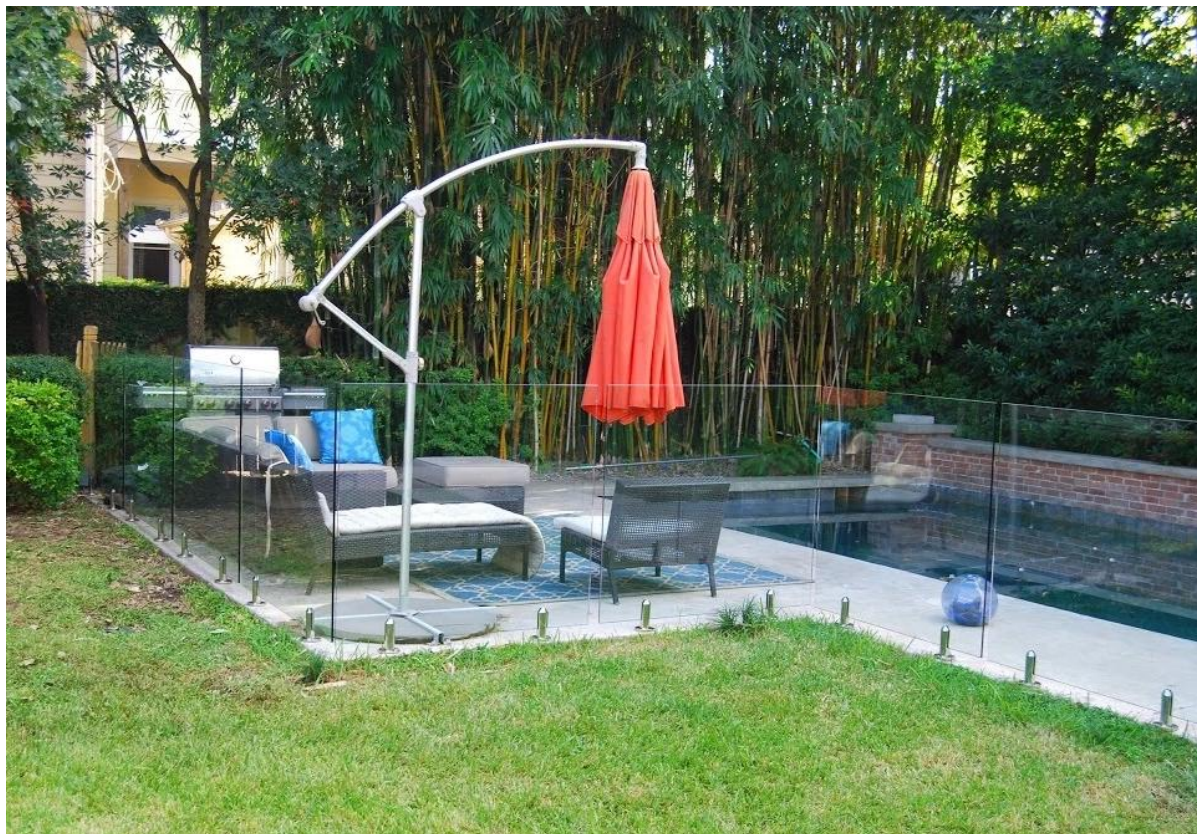

inox 316 duplex 2205 cerca de piscina torneiras ferroviário balaustrada de vidro sem moldura

1. inox 316 duplex torneiras cerca 2.205 piscina especificação,

1. Material: aço inoxidável 316 / duplex 2205.
2. Acabamento: Cetim ou espelho polido.
3. Para espessura de vidro: 10-13.52mm.
4. Modelo No. SBM: base Praça placa torneira.
5. Modelo No. RBM: Round placa de base torneira.
6. Modelo No. SCM: Núcleo Square broca torneira.
7. Modelo No. RCM: Núcleo Rodada broca torneira.

2. 4 modelos inox 316 duplex torneiras cerca 2.205 piscina,

**SBM**

RBM

SCM

RCM

Obrigado pela sua visita, Qualquer interessado ou necessidades, entre em contato comigo livremente:

Joey Lan

**Shenzhen Lançamento Co., Ltd**