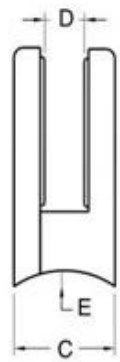

Modelo: G105R

braçadeira de vidro D com arqueou de volta para pós rodada  
para se adequar ao painel de vidro 12 milímetros de espessura

G105R g; dimensão braçadeira ass: 58 \* 45 \* 28 \* 14

G105R peso braçadeira de vidro: 249g

aço inoxidável polido aço inoxidável escovado ou superfície  
espelho ou acetinado

aço inoxidável 304 ou material de aço inoxidável 316

para acabamento acetinado, por favor, verifique abaixo da foto:

para acabamento espelhado, por favor, verifique abaixo da foto:

para o desenho dimensão G105R, por favor, confira abaixo:

Item No.	A	B	C	D	E
G103R	52	40	22	8	R-21.5
G104R	52	40	26	12	R-21.5
G105R	58	45	28	14	R-25.4
Suitable for 6-12mm glass					

para o pacote G105 foto, por favor, olhe aqui: