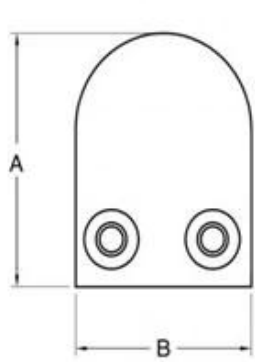

Modelo: G105R

braçadeira de vidro D com arqueou de volta para pós rodada  
para se adequar ao painel de vidro 12 milímetros de espessura

G105R g; dimensão braçadeira ass: 58 \* 45 \* 28 \* 14

G105R peso braçadeira de vidro: 249g

para o desenho dimensão G105R, por favor, confira abaixo:

Item No.	A	B	C	D	E
G103R	52	40	22	8	R-21.5
G104R	52	40	26	12	R-21.5
G105R	58	45	28	14	R-25.4
Suitable for 6-12mm glass					

para o pacote G105 foto, por favor, olhe aqui: