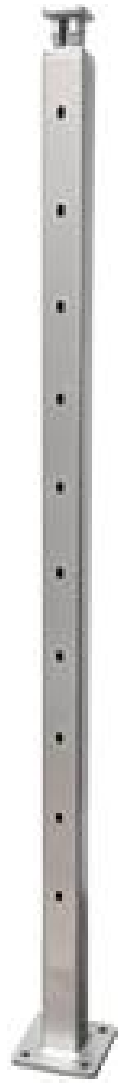

Lançamento de Shenzhen oferece kits de trilhos da escada de vidro de design de interiores, o **melhor modelo elegante de venda** - todos os kits de trilhos de cabo de aço inoxidável.

Características-

- TODO o aço inoxidável, aparência elegante!
- quadrado e redondo ambos disponíveis, mas SQUARE é mais popular
- os cabos podem ser 3mm 4mm 5mm de diâmetro
- Corrimão superior rectangular 50 * 25mm

Fotos de corrimão da escada

LCH-213

LCH-214

Post de trilhos de cabo de escada de aço inoxidável de cor preta também está disponível -

Fotos de produção de postes de trilhos de cabo

Fotos do projeto de kits de trilhos da escada de vidro de design de interiores-