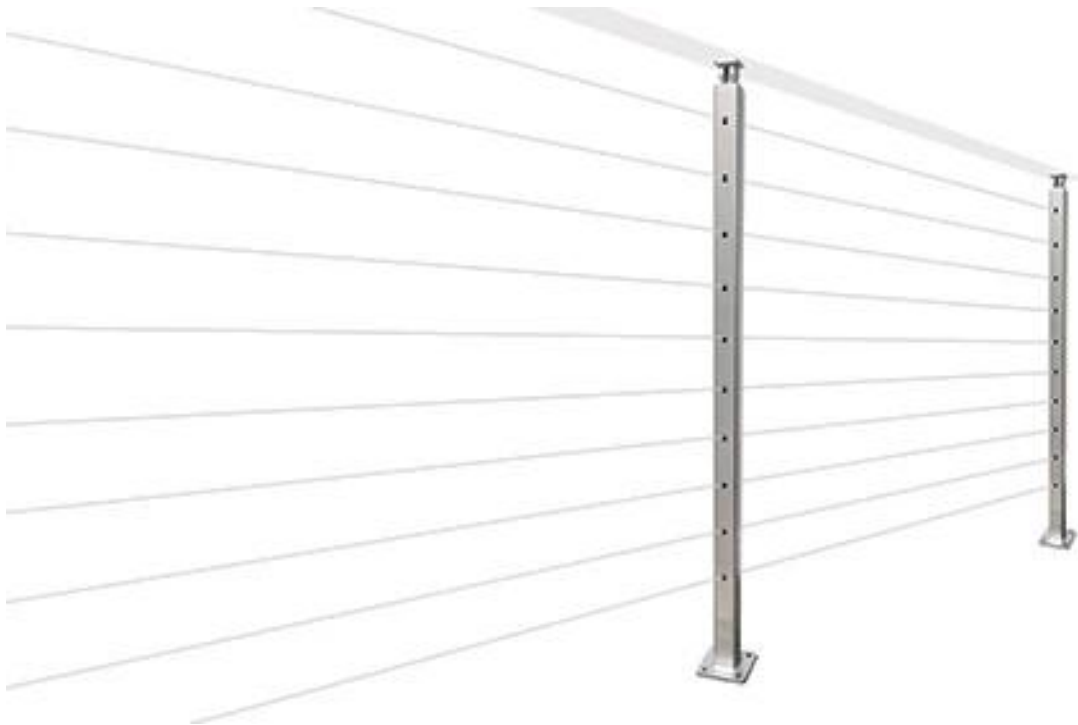

Lançamento de Shenzhen oferece kits de trilhos da escada de vidro de design de interiores, o **melhor modelo elegante de venda** - todos os kits de trilhos de cabo de aço inoxidável.

Características-

- TODO o aço inoxidável, aparência elegante!
- quadrado e redondo ambos disponíveis, mas SQUARE é mais popular
- os cabos podem ser 3mm 4mm 5mm de diâmetro
- Corrimão superior rectangular 50 * 25mm

Fotos de corrimão da escada

LCH-213

LCH-214

Post de trilhos de cabo de escada de aço inoxidável de cor preta também está disponível -

Fotos de produção de postes de trilhos de cabo

Fotos do projeto de kits de trilhos da escada de vidro de design de interiores-