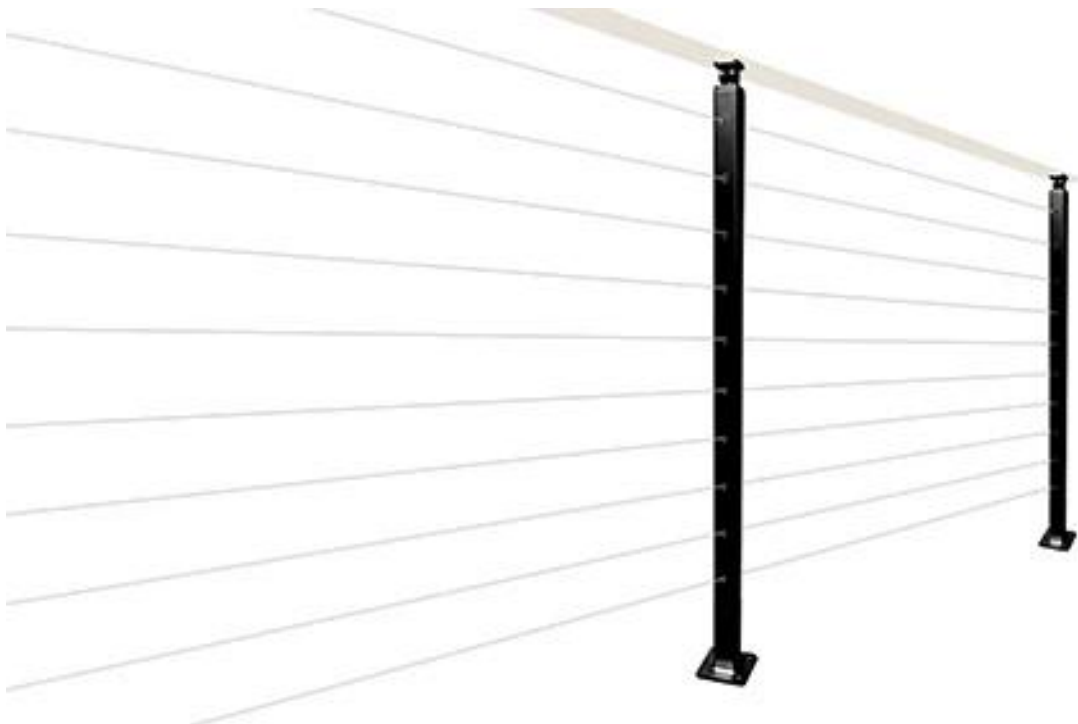

Lançamento de Shenzhen oferece kits de trilhos da escada de vidro de design de interiores, o **melhor modelo elegante de venda** - todos os kits de trilhos de cabo de aço inoxidável.

Características-

- TODO o aço inoxidável, aparência elegante!
- quadrado e redondo ambos disponíveis, mas SQUARE é mais popular
- os cabos podem ser 3mm 4mm 5mm de diâmetro
- Corrimão superior rectangular 50 * 25mm

Fotos de corrimão da escada

LCH-213

LCH-214

Post de trilhos de cabo de escada de aço inoxidável de cor preta também está disponível -

Fotos de produção de postes de trilhos de cabo

Fotos do projeto de kits de trilhos da escada de vidro de design de interiores-