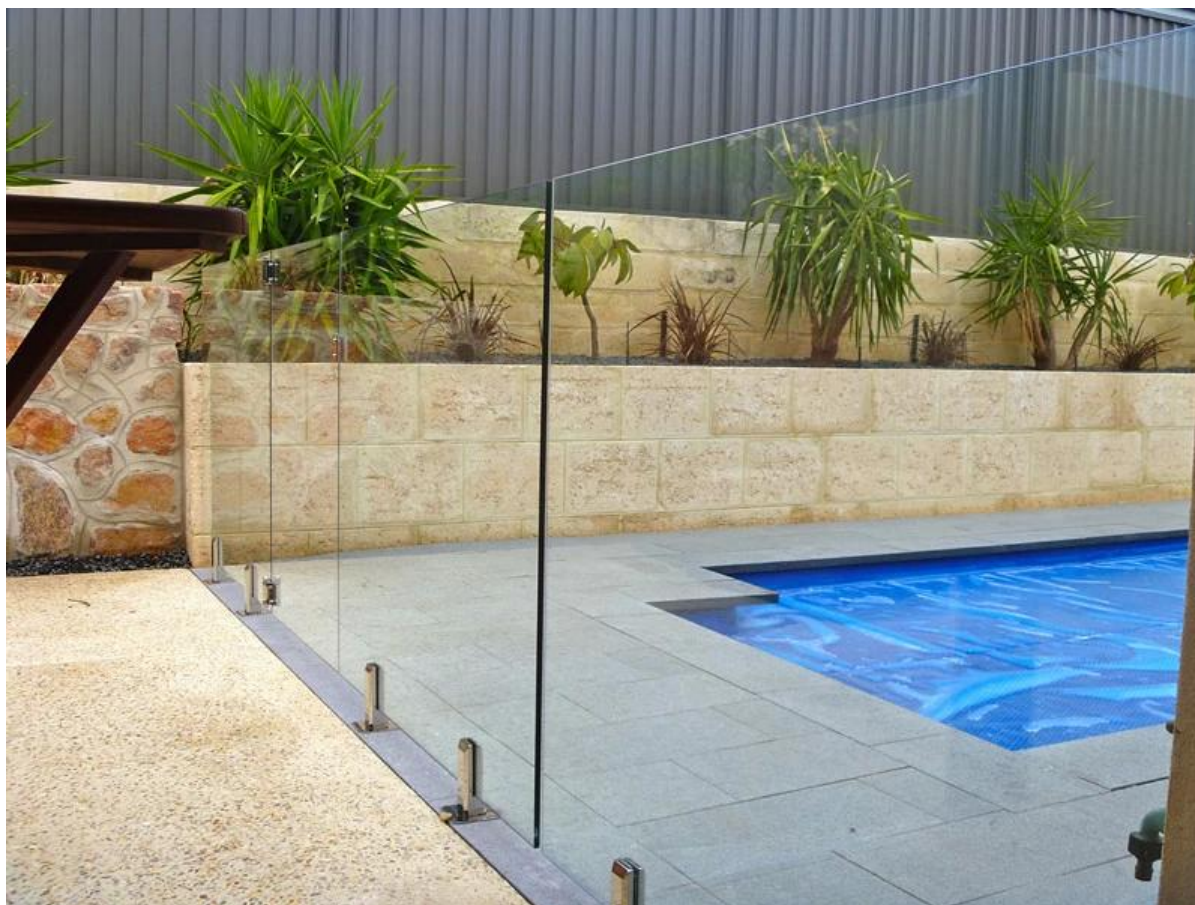

[4. 4 tipos aço inoxidável torneiras trilhos de vidro sem moldura,](#)

[javascript: void (0); /* 1469170060949 */](#)

[javascript: void (0); /* 1469170151181 */](#)