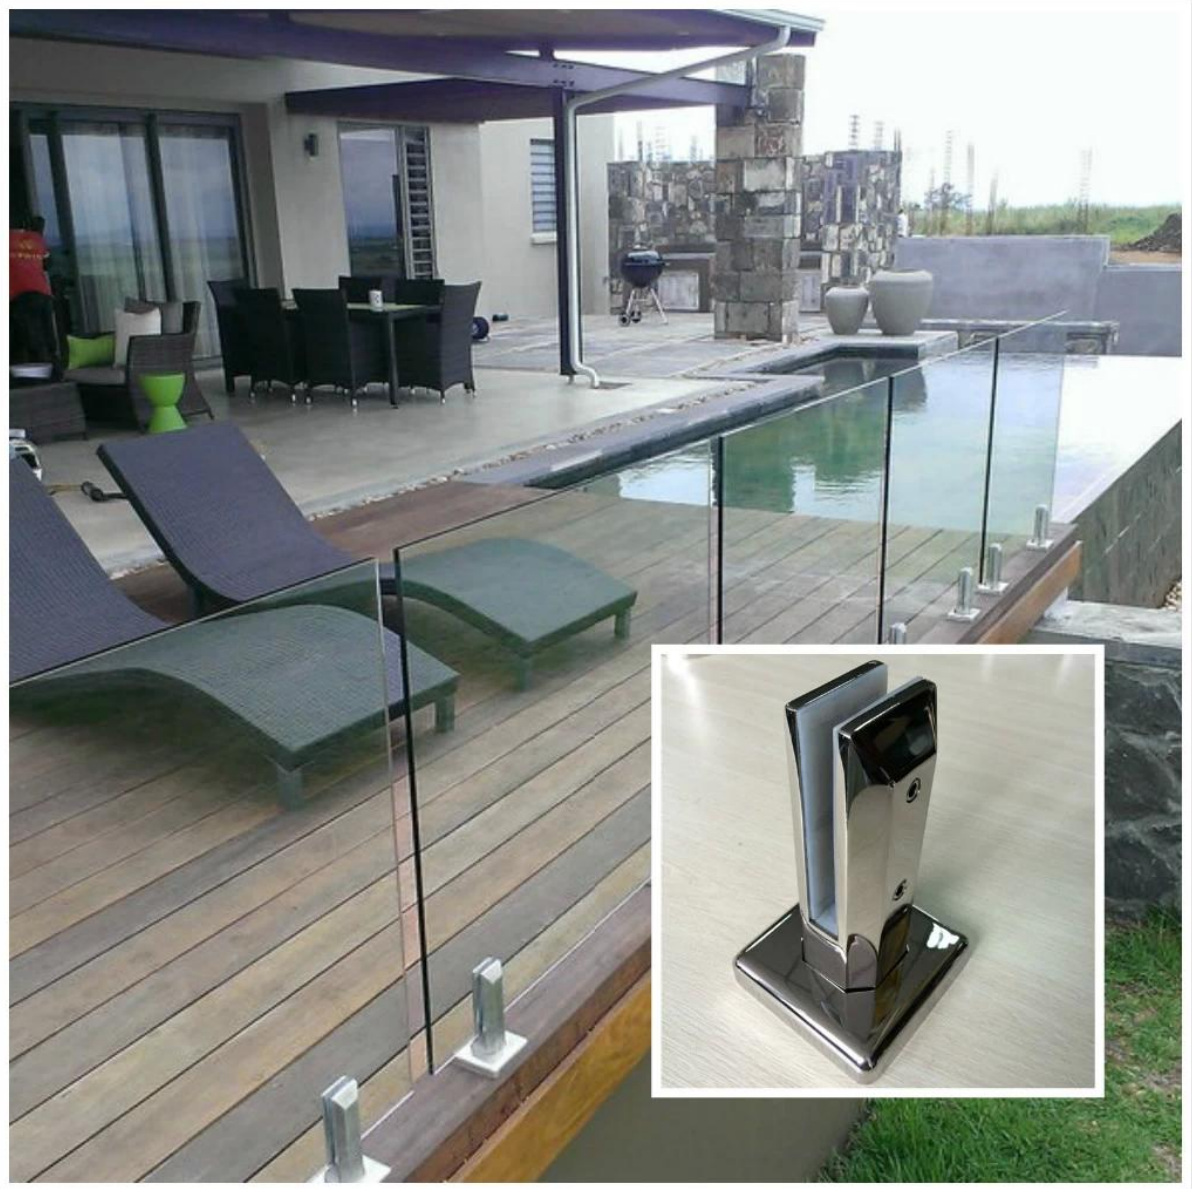

Mgrau arine aço inoxidável espigão de trilhos de vidro sem moldura

1. aço inoxidável espigão de trilhos de vidro sem moldura especificação,

1. Material: aço inoxidável 316 / duplex 2205.
2. Acabamento: Cetim ou espelho polido.
3. Para espessura de vidro: 8-13.52mm.
4. Modelo No. SBM: base Praça placa torneira.

SBM

2. aço inoxidável torneira trilhos de vidro sem moldura fotos,

- 1) .Mirror polido,

2) .Brushed,

3. aço inoxidável torneira trilhos de vidro sem moldura fotos do projeto,

[4. 4 tipos aço inoxidável torneiras trilhos de vidro sem moldura,](#)