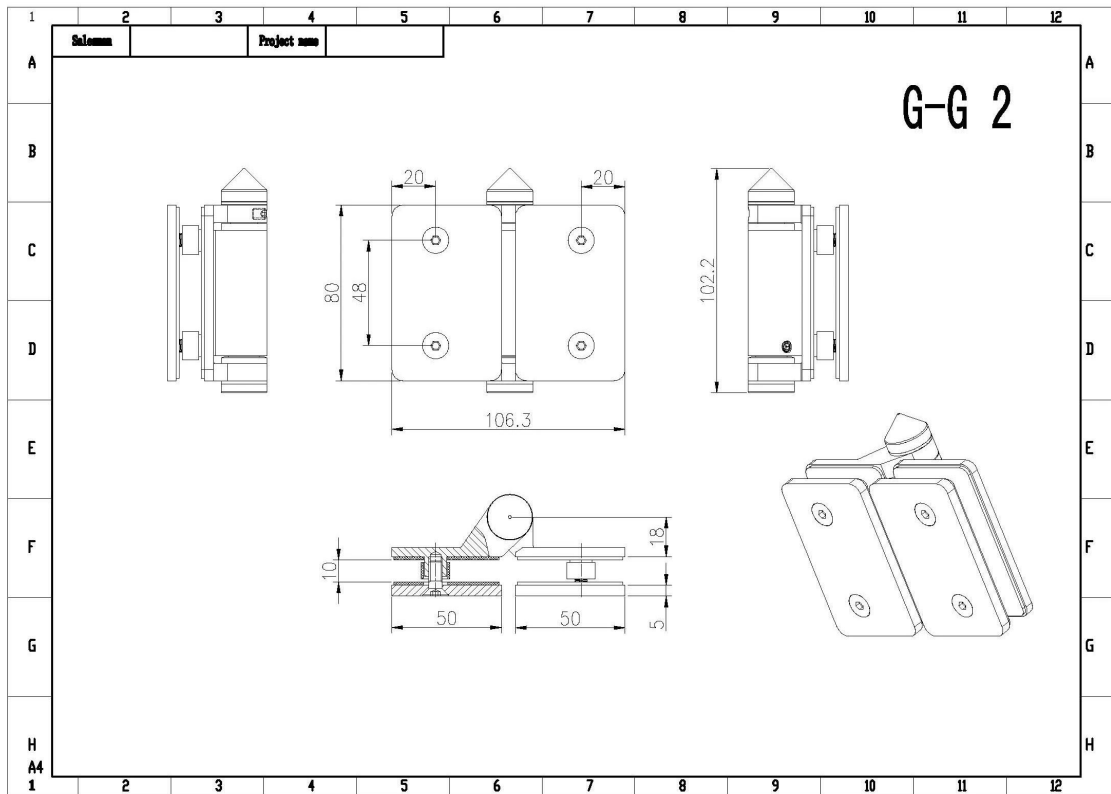

Drawing

Certificação