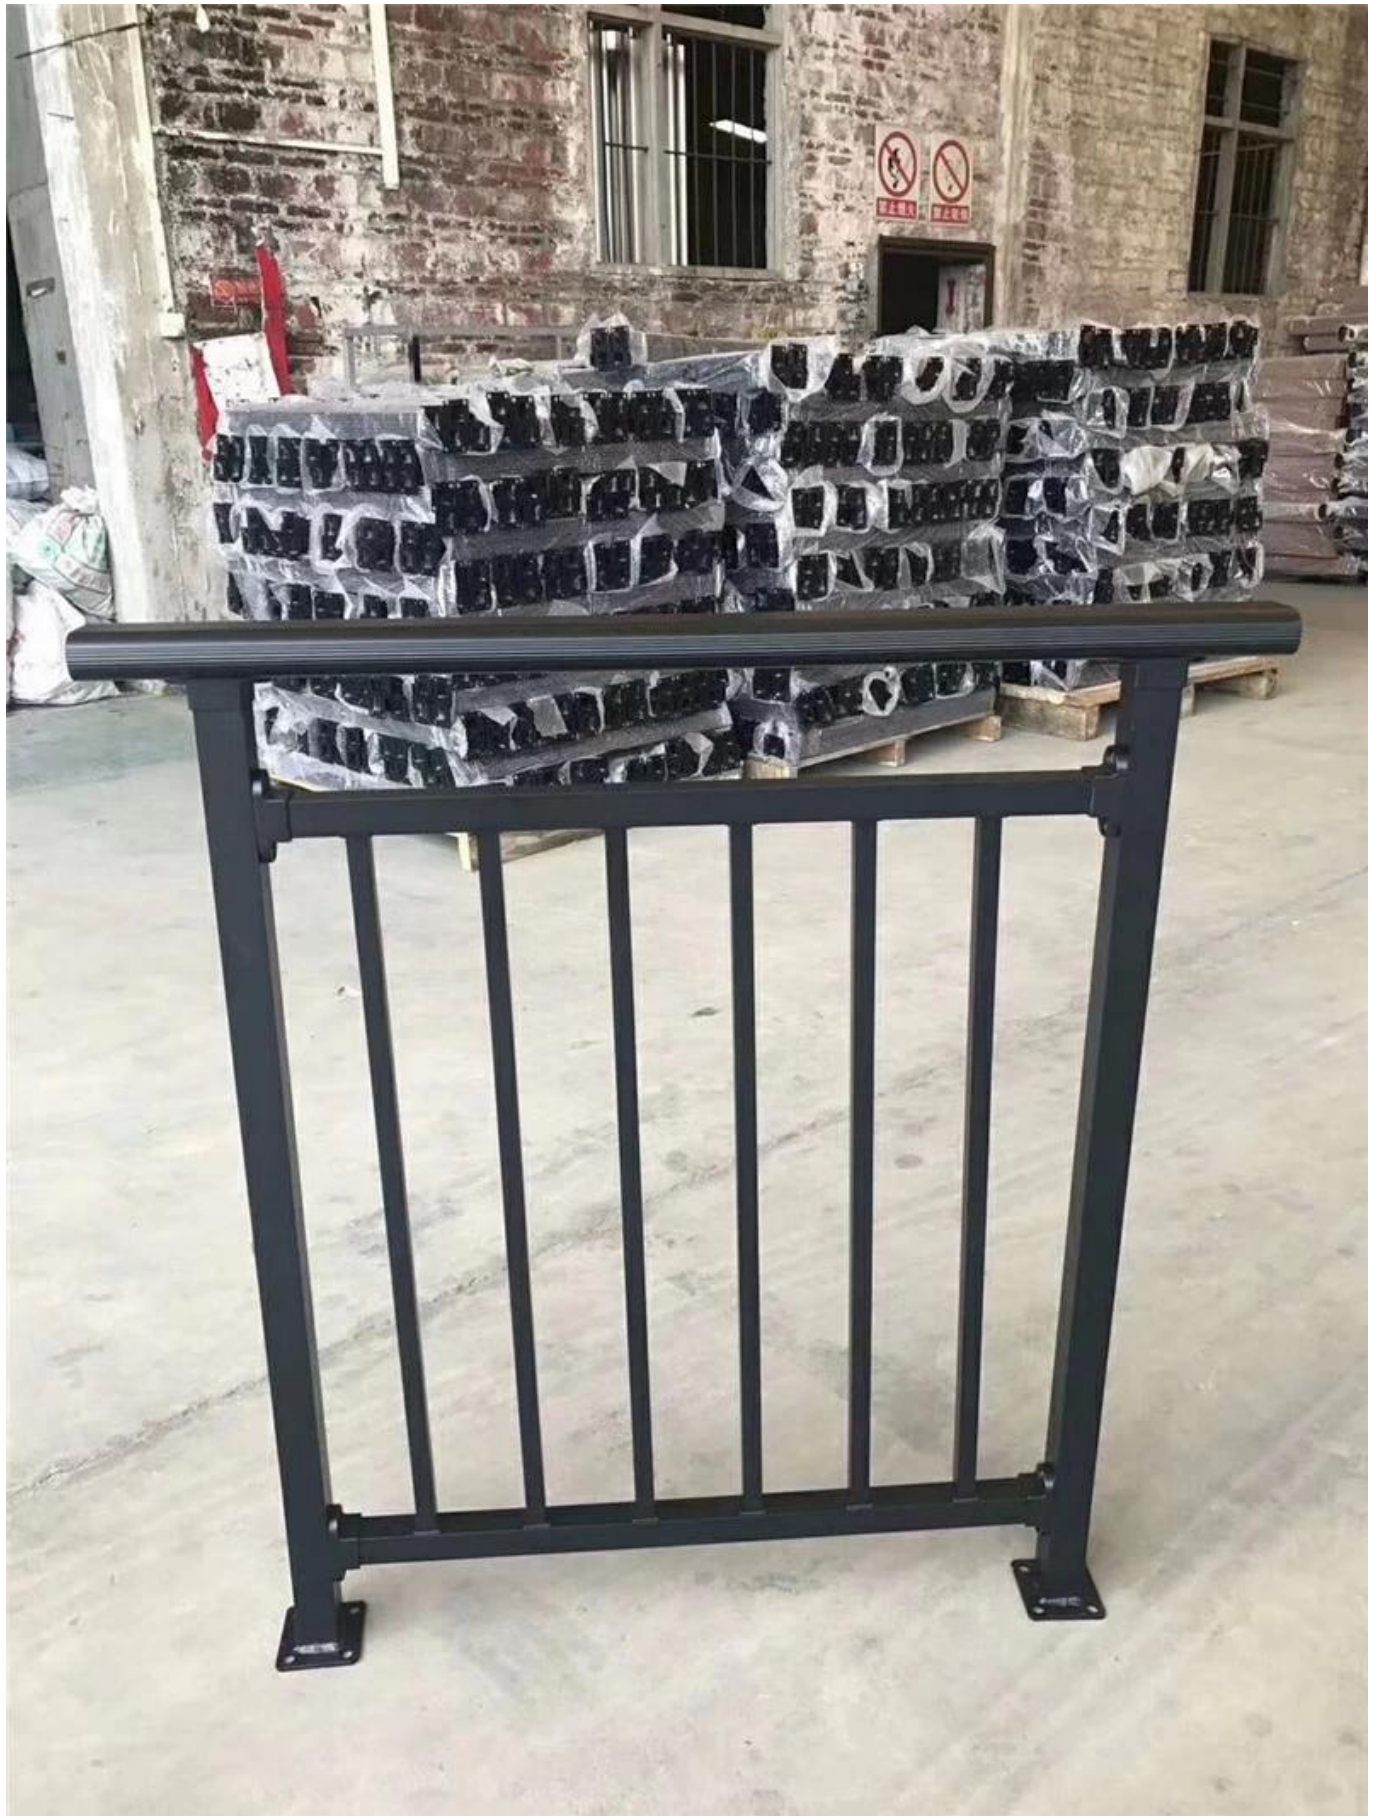

Sistema de balaustrada de alumínio com revestimento preto barato de design moderno para corrimãos de varanda Devido à sua durabilidade e baixo custo, o design de corrimão de balaustrada de alumínio é mais popular em aplicações de edifícios residenciais e comerciais.

## I. Especificações. de corrimãos de balaustrada de alumínio -

### Especificações do guarda-corpo

- Material de alumínio, revestimento de pó preto
- Post: 40 \* 40 \* 1,5 mm
- Corrimão superior 40 \* 40 \* 1,5 mm
- Poste vertical pequeno 20 \* 20 \* 1,5 mm
- Altura do corrimão (do solo ao topo) 1200 mm