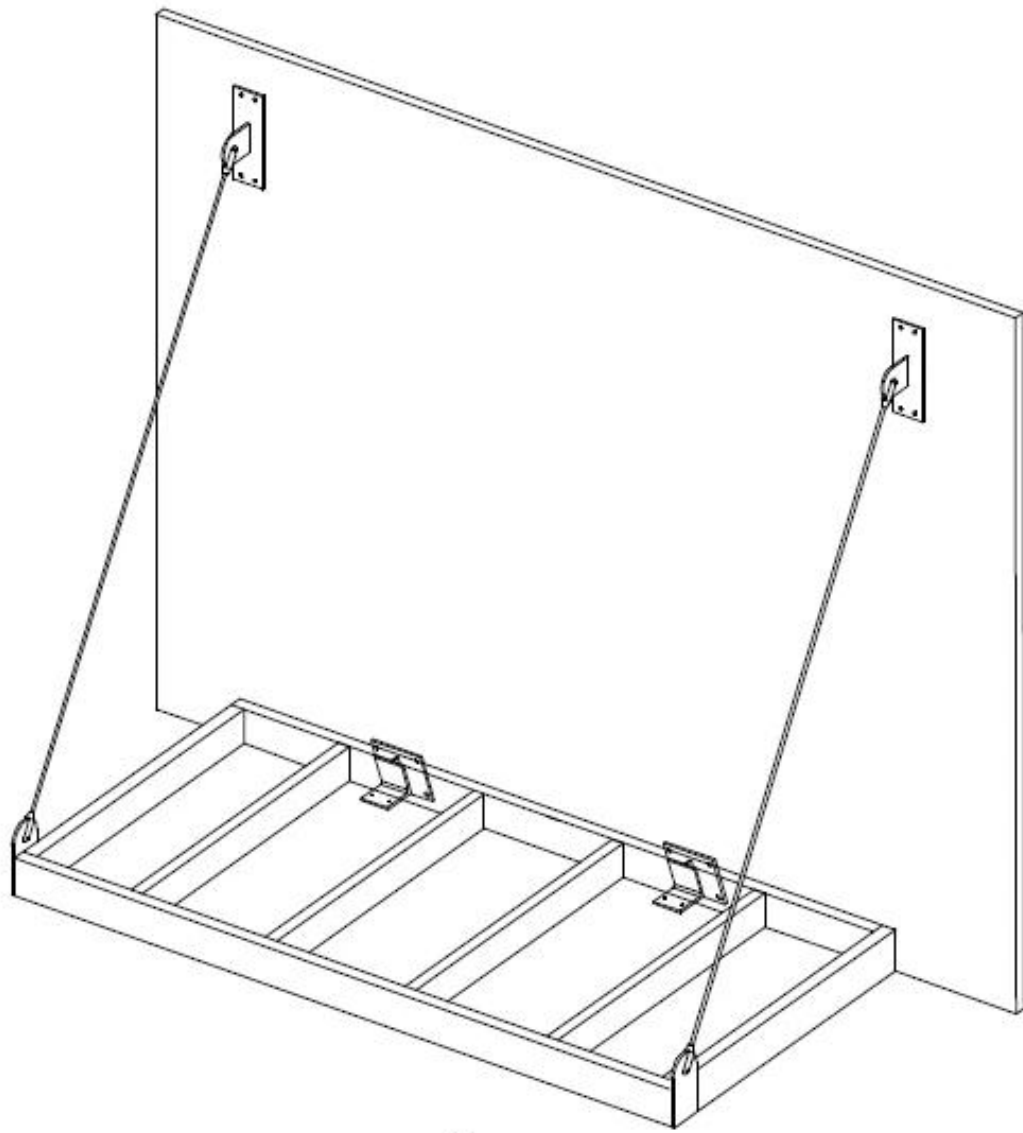

## I. Especificações. de corrimãos de balaustrada de alumínio -

### Especificações do guarda-corpo

- Material de alumínio, revestimento de pó preto
- Post: 40 \* 40 \* 1,5 mm
- Corrimão superior 40 \* 40 \* 1,5 mm
- Poste vertical pequeno 20 \* 20 \* 1,5 mm
- Altura do corrimão (do solo ao topo) 1200 mm

II. Sistemas de balaustrada de alumínio com revestimento preto moderno-

Além de corrimãos de balaustrada de varanda de alumínio, também fazemos guarda-sóis e capota de alumínio.

**Canopy**