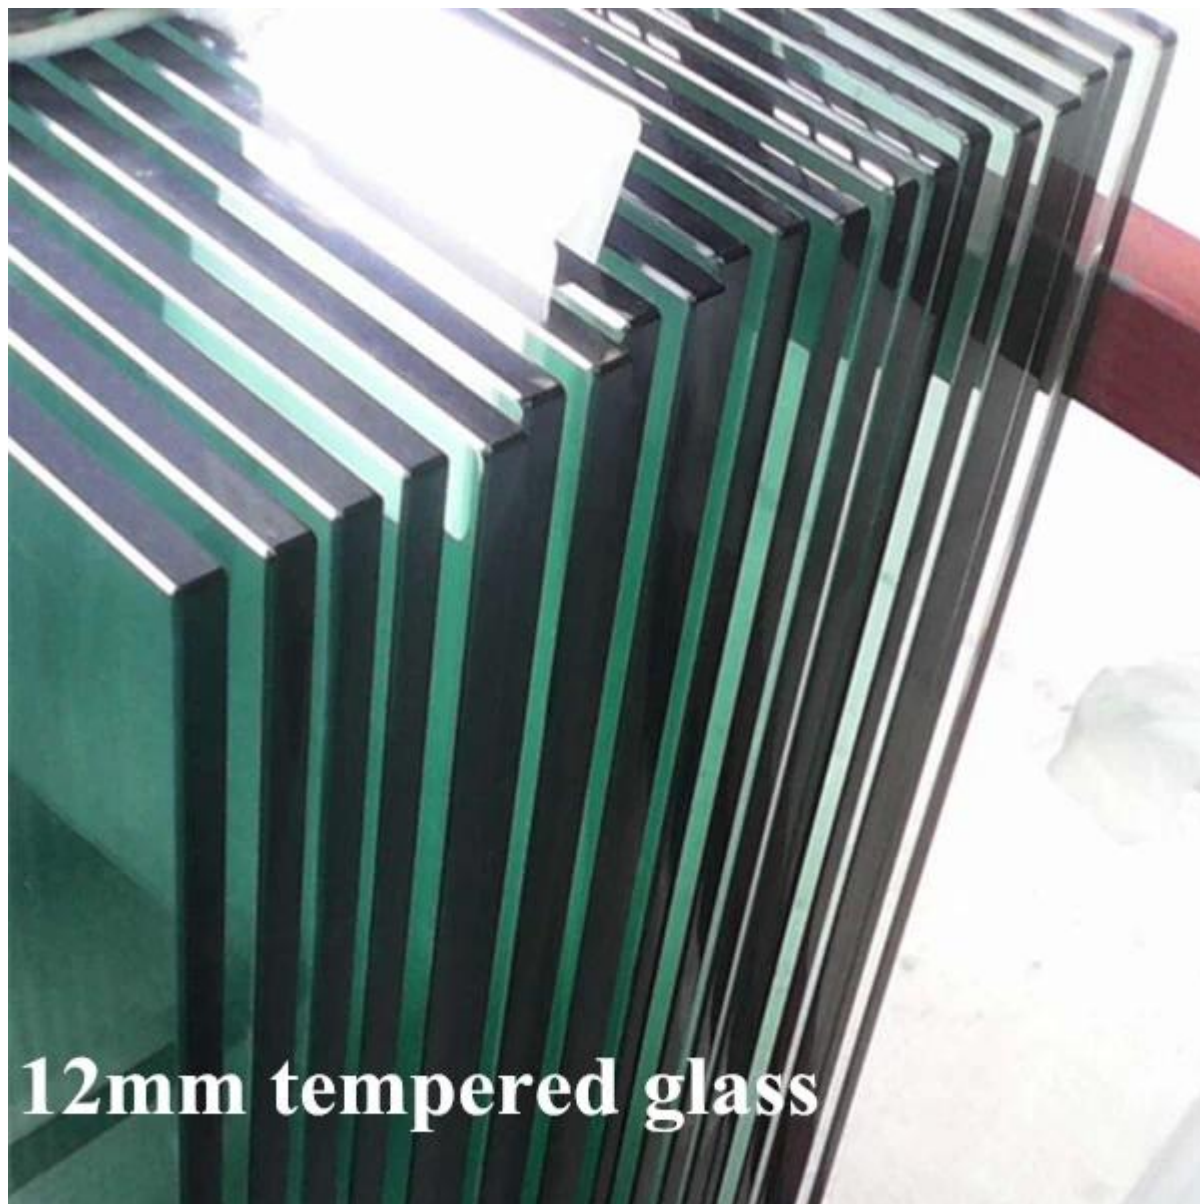

vidro moderno terraço guarda-corpo projeto 316 aço  
inoxidável

aço inox corrimão posto de fim

**LCH-106**

post de trilhos de aço inoxidável, meio post

**LCH-107**

post de trilhos de aço inoxidável, borne de canto

**LCH-108**

painéis de vidro de 10-12mm temperado

projeto de trilhos de terraço de vidro moderno