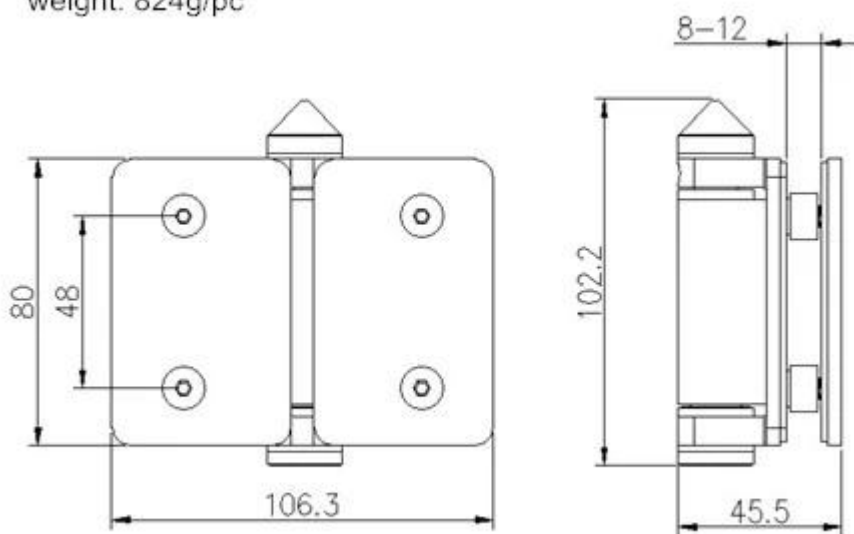

Dobradiça de peso:

- Vidro a dobradiça de vidro: 1,2 kg
- Ao abrir o ângulo: 45-90 grau dentro e fora
- 120 graus 135 graus em cercas ou a porta de vidro do chuveiro

Aplicação: vidro piscina cerca, porta de vidro do chuveiro

8.Timely responder

Garantia 9.Manufacturer 's

Veja abaixo imagens da nossa dobradiça:

Folha de metal dobradiça de vidro para vidro (G-G1), 1,2 kg de peso

G-G1

Vidro para dobradiça de vidro (G-G2) Fundição, 1,2 kg de peso

G-G2

weight: 824g/pc

Temos diferentes tratamentos produzir outro hardware Quanto cerca da piscina, se você precisar de mais informações, por favor me escreva: sales05@launch-china.cn ^ ^

Painéis de vidro