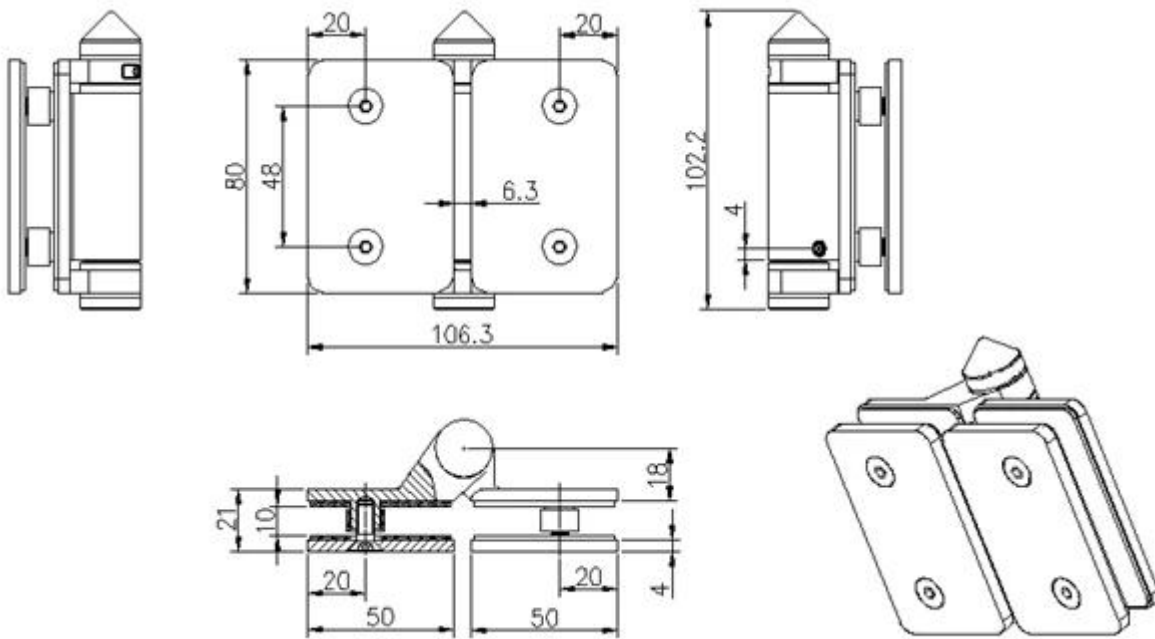

Dobradiça descrição:

Pool Portão Vidro Primavera Dobradiça

Modelo: Vidro ao Vidro Dobradiça

Modelo No .: G-G2

Piscina Gate Hardware Kit inclui 1 X

Magnetic latch and 2 X Self-closing hinges ,all screws and free installation tools.

2 de auto-fechamento primavera dobradiça terno Vidro /

Glass aplicação

G-G2 Dobradiça dimensão:

1 de vidro ao vidro dobradiça 80mm WIDTH

1 de vidro ao vidro dobradiça 106,3mm DISTÂNCIA

1 de vidro vidro dobradiça 21 milímetros THICKNESS

Distância entre parafusos 48mm

Distância desde parafuso dobradiça borda: 20 milímetros

Por favor, referem abaixo dimensão desenho:

G-G2 Dobradiça & nbsp; informação; técnico & nbsp;

Vidro & nbsp; & nbsp; portão & nbsp; gap & nbsp; 18 milímetros, & nbsp; ternos & nbsp; 8/10/12mm toughened glass gate, will fit onto 10/12mm fixed glass

1 & nbsp; de & nbsp; vidro & nbsp; ao vidro dobradiça com 2 & nbsp; parafusos & nbsp; GAP 42 mm

Pool & nbsp; portão & nbsp; vidro & nbsp; painel & nbsp; buraco & nbsp; - 20mm & nbsp; in & nbsp; desde & nbsp; vidro & nbsp; ponta, & nbsp; 42 milímetros & nbsp; distante.