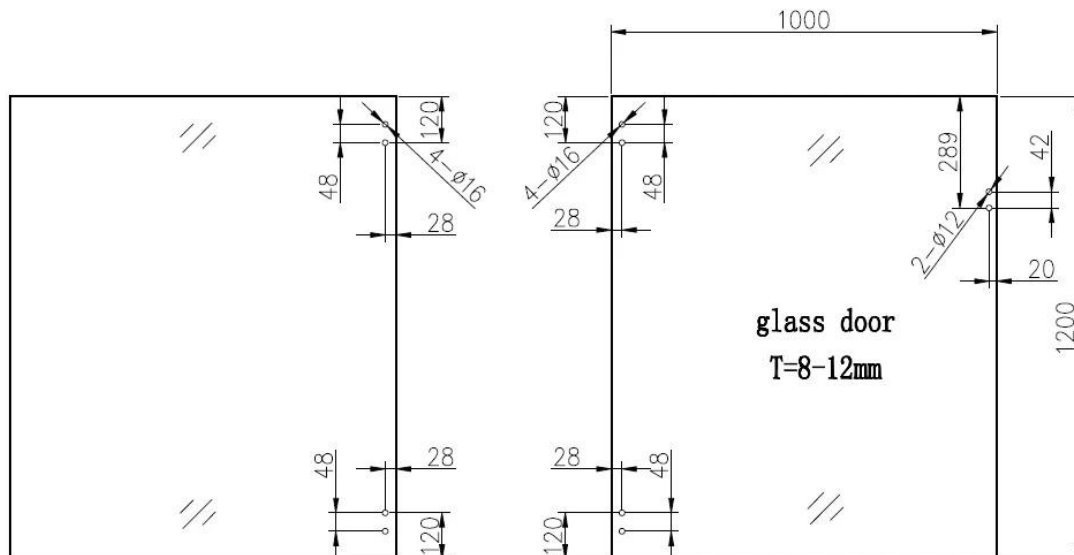

G-G2 Dobradiça & nbsp; informação; técnico & nbsp;

Vidro & nbsp; & nbsp; portão & nbsp; gap & nbsp; 18 milímetros, & nbsp; ternos & nbsp; 8/10/12mm toughened glass gate, will fit onto 10/12mm fixed glass

1 & nbsp; de & nbsp; vidro & nbsp; ao vidro dobradiça com 2 & nbsp; parafusos & nbsp; GAP 42 mm

Pool & nbsp; portão & nbsp; vidro & nbsp; painel & nbsp; buraco & nbsp; - 20mm & nbsp; in & nbsp; desde & nbsp; vidro & nbsp; ponta, & nbsp; 42 milímetros & nbsp; distante.

Vidro & nbsp; & nbsp; portão & nbsp; gap & nbsp; 18 milímetros, & nbsp; ternos & nbsp; 8/ 10/12mm & nbsp; temperado & nbsp; vidro & nbsp; portão

por favor & nbsp; transferência & nbsp; aqui & nbsp; por & nbsp; & nbsp; desenho; técnico & nbsp;