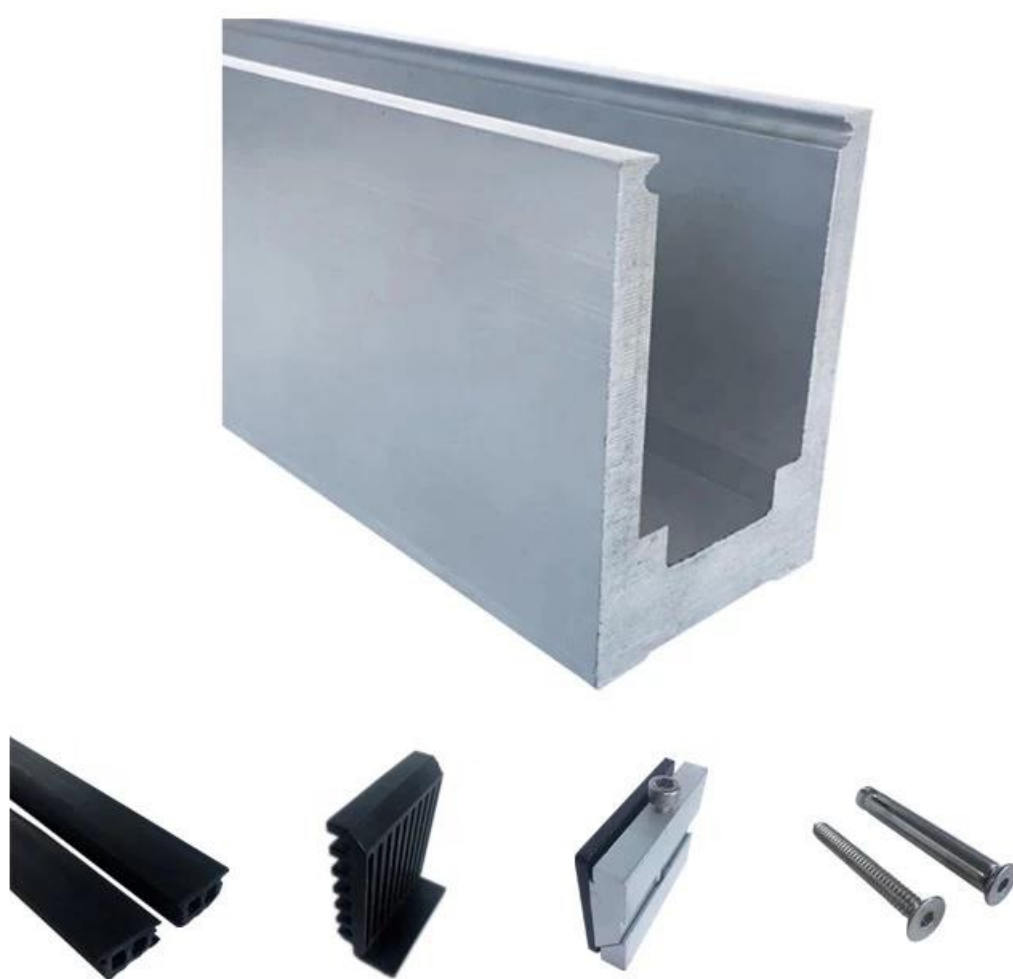

Balaustradas externas de vidro de alumínio / corrimãos de canal em u / corrimão de vidro de alumínio para designs de guarda-corpos de varanda de vidro sem moldura.

Características de grades de balaustrada de vidro de canal U de alumínio -

- Canal U de base de tipo sólido Dimensão: 102 * 67 (mm)
- Para uso com vidro de 17,52 mm de espessura 3 metros / peça
- Cada peça inclui os acessórios: fita de proteção de água 6m, acessórios de plástico de alumínio 9 conjuntos, parafusos de expansão 9 peças

Fotos do projeto de balaustradas de vidro de alumínio ao ar livre corrimãos de canal de u corrimão de vidro de alumínio -