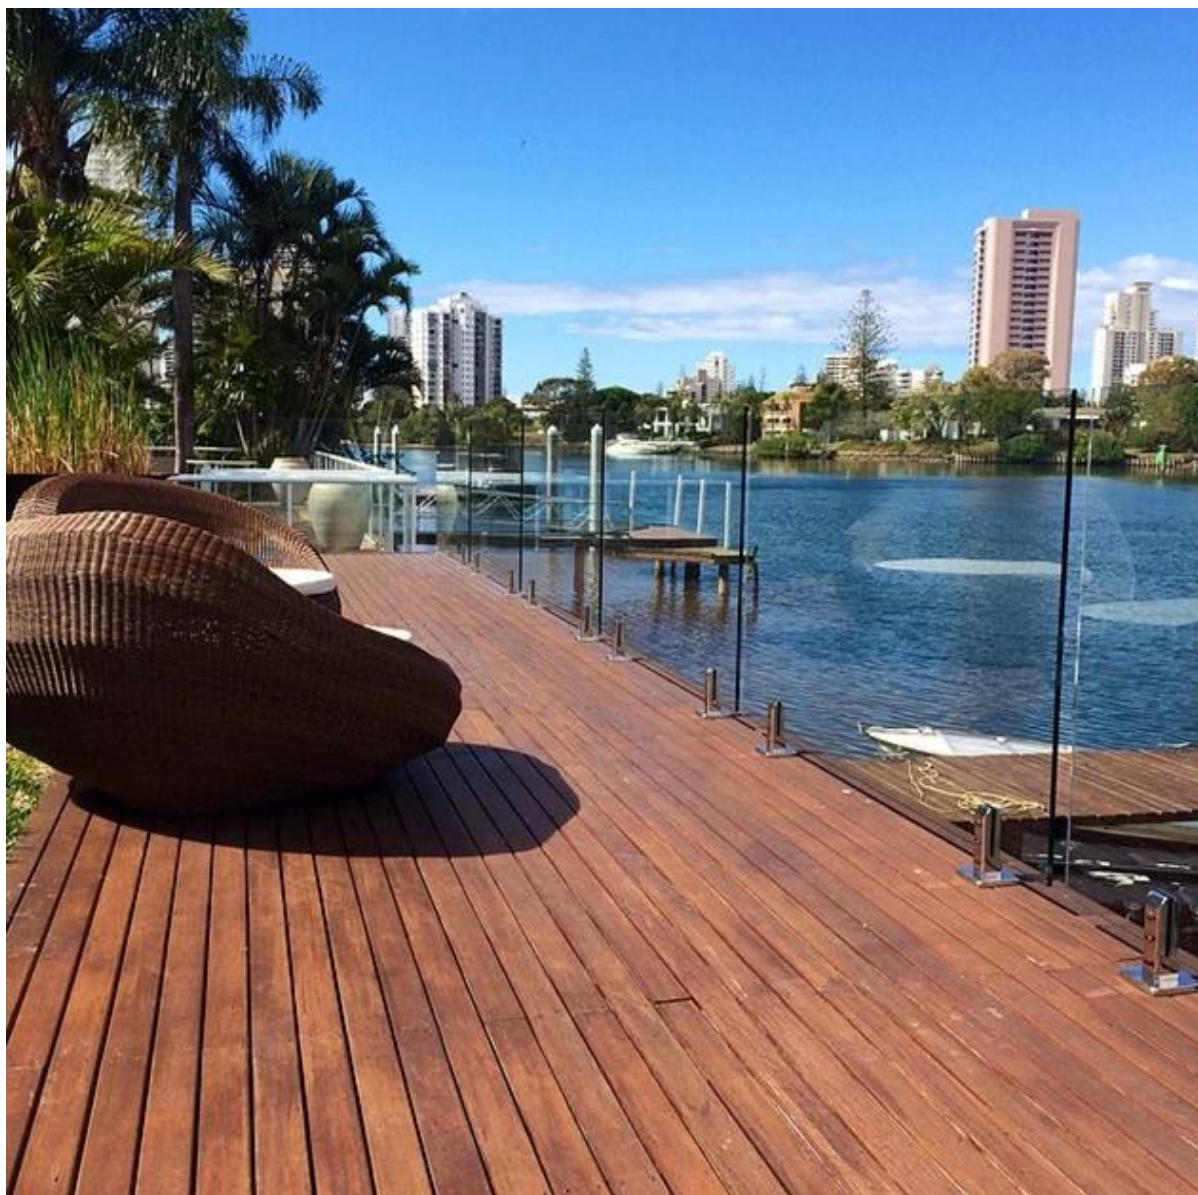

cerca convés vidro exterior 316 torneiras de aço inoxidável ao redor da piscina ou do mar

Shenzhen Lançamento é o designer profissional com cheio de experiência em cerca de vidro e cerca deck e piscina vedação. Trabalhamos a palm para sua opção e fazer o desenho e descobrir a quantidade de cada item utilizado para sua vedação e fazer a oferta. Nós organizar a produção e fazer o Package e transporte até que você receber a mercadoria. A única coisa que você precisa fazer é dar-nos a sua opção e fazer a confirmação e fazer o pagamento.

Especificações para " cerca convés vidro exterior 316 torneiras de aço inoxidável ao redor da piscina ou do mar ":

1. Cerca de vidro para o exterior
2. Cerca de vidro para convés
3. Cerca de vidro em volta da piscina ou do mar
4. claro vidro temperado
5. 12 mm de espessura e 1.200 milímetros de altura e 1,5 mil milímetros de largura de vidro temperado
6. 316 grau marinho torneiras de aço inoxidável
7. montagem de superfície ou da base de montagem ou montagem piso ou deck tipo de montagem
8. escova ou revestimento polonês
9. redondos ou quadrados modelos

cerca convés vidro com corrimão top tube slot para varanda de vidro:

Vidro cerca deck para piscina:

Vidro convés cerca em torno do mar:

Curved cerca plataforma de vidro com top corrimão:

Vidro cerca deck para terraço: