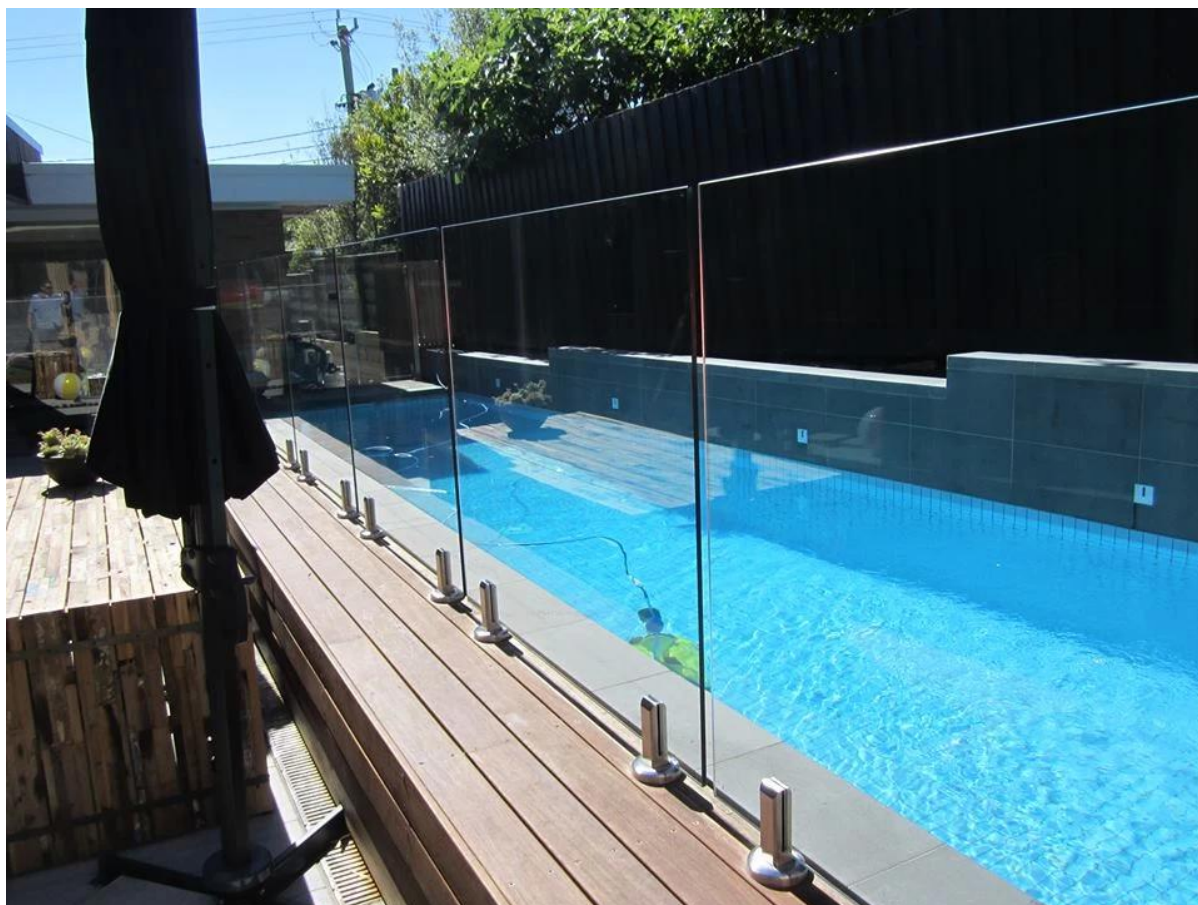

cerca convés vidro exterior 316 torneiras de aço inoxidável ao redor da piscina ou do mar

Shenzhen Lançamento é o designer profissional com cheio de experiência em cerca de vidro e cerca deck e piscina vedação. Trabalhamos a palm para sua opção e fazer o desenho e descobrir a quantidade de cada item utilizado para sua vedação e fazer a oferta. Nós organizar a produção e fazer o Package e transporte até que você receber a mercadoria. A única coisa que você precisa fazer é dar-nos a sua opção e fazer a confirmação e fazer o pagamento.

Especificações para " cerca convés vidro exterior 316 torneiras de aço inoxidável ao redor da piscina ou do mar ":

1. Cerca de vidro para o exterior
2. Cerca de vidro para convés
3. Cerca de vidro em volta da piscina ou do mar
4. claro vidro temperado
5. 12 mm de espessura e 1.200 milímetros de altura e 1,5 mil milímetros de largura de vidro temperado
6. 316 grau marinho torneiras de aço inoxidável
7. montagem de superfície ou da base de montagem ou montagem piso ou deck tipo de montagem
8. escova ou revestimento polonês
9. redondos ou quadrados modelos

cerca convés vidro com corrimão top tube slot para varanda de vidro:

Vidro cerca deck para piscina:

Vidro convés cerca em torno do mar:

Curved cerca plataforma de vidro com top corrimão:

Vidro cerca deck para terraço: