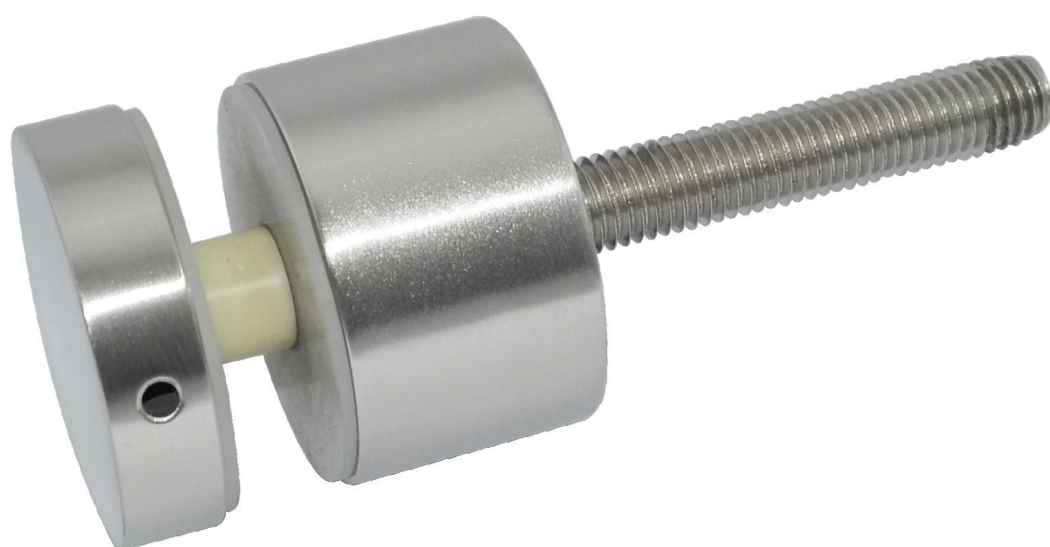

Se você tem algum interesse em nossos produtos, por favor, vá ao nosso [homepage](#) ou contacte-me for mais detalhes.