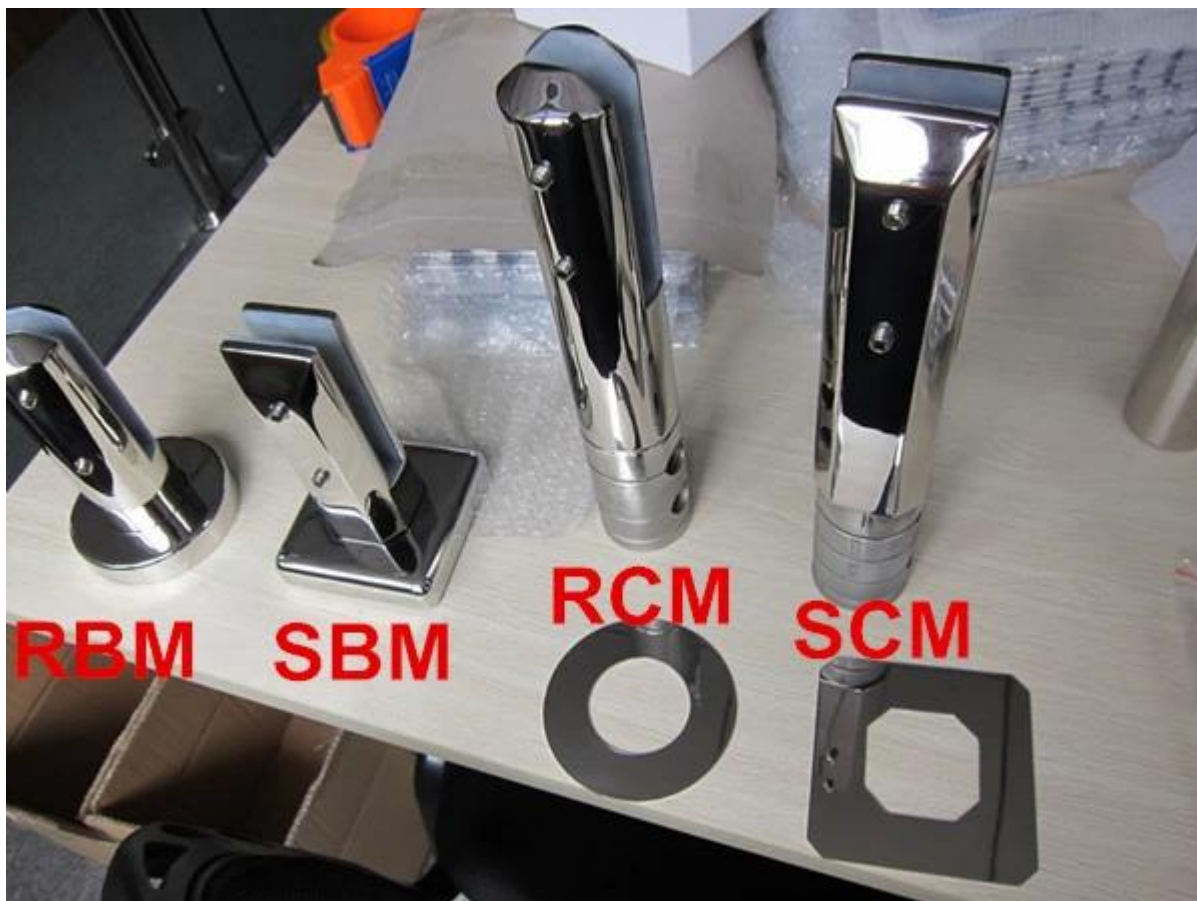

Temos quatro tipos de piscina cerca torneira para a natação esgrima piscina. Eles são feitos de aço inoxidável de alta qualidade 316, 316 e duplex 2205.

Nosso torneira cerca de piscina pode ser fixado ao solo com parafusos sobre as placas de base, ou ir inground os tipos de broca do núcleo.

Abaixo estão as fotos dos quatro modelos de torneiras cerca de piscina:

Modelo Rodada cerca de piscina torneira placa de base. RBM

Modelo quadrado cerca de piscina torneira placa de base. SBM

Piscina broca modelo Rodada cerca torneira núcleo. RCM

Piscina broca modelo quadrado cerca torneira núcleo. SCM