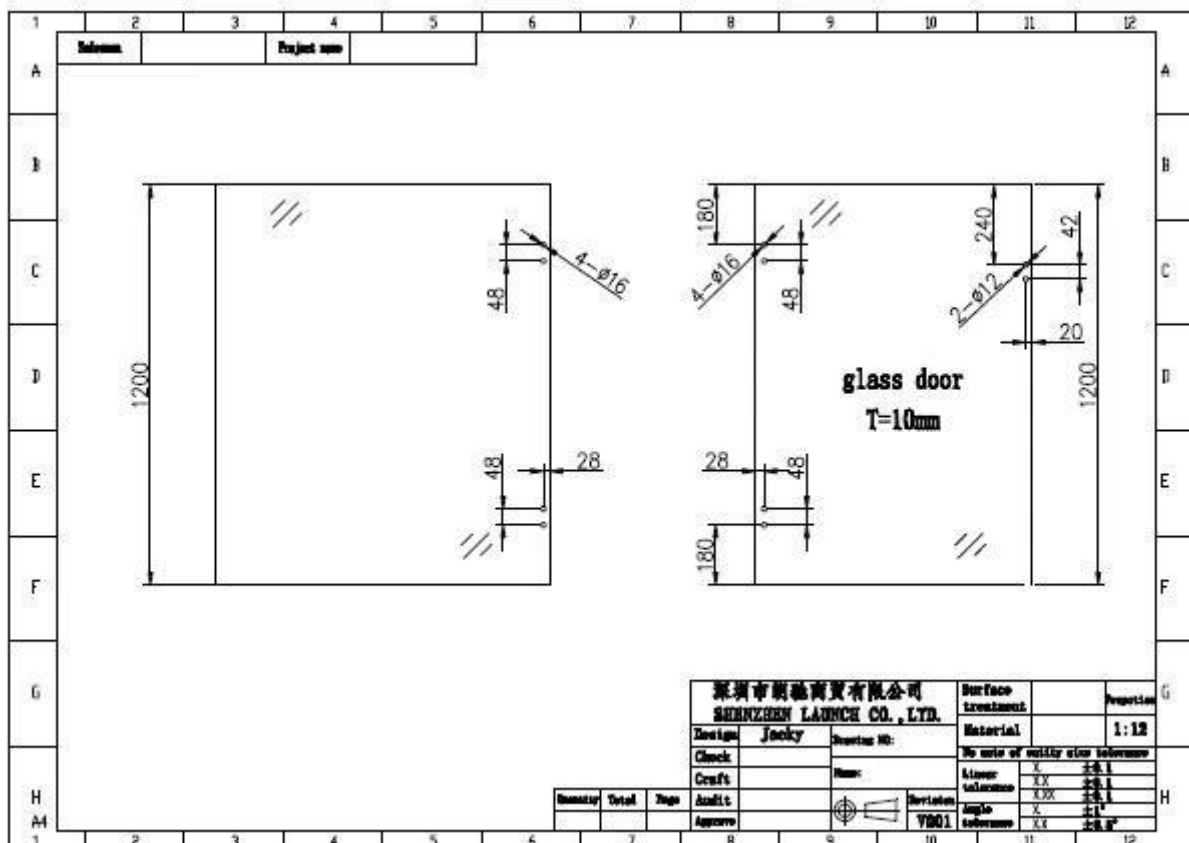

Primavera esgrima piscina carregado de aço inoxidável de desenho posição buracos painel padrão dobradiça de porta de vidro 316 de vidro,