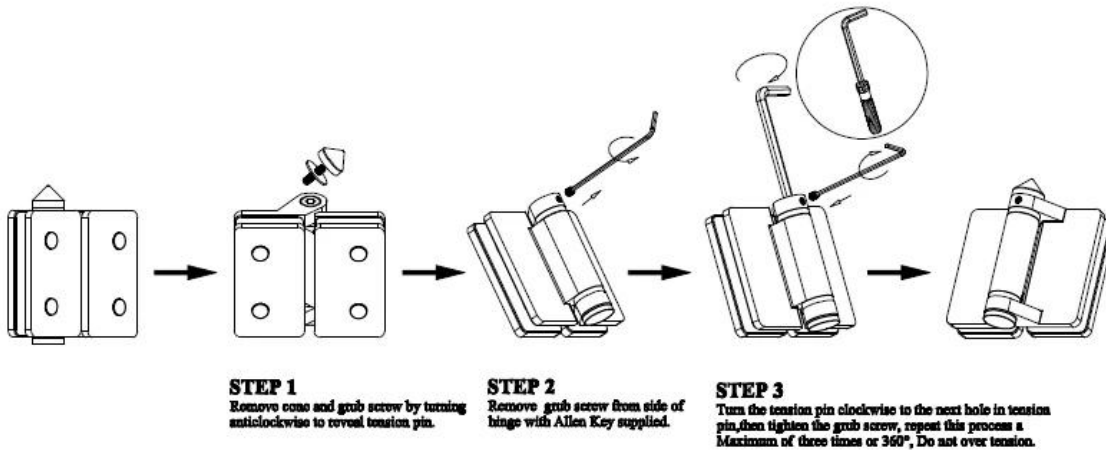

[Primavera esgrima piscina carregado de aço inoxidável dobradiça de porta 316 de vidro instalar instrução.](#)

Instructions for adjusting tension on Glass to Glass hinge

Obrigado pela sua visita, Qualquer interessado ou necessidades, entre em contato comigo livremente:

Joey Lan

Shenzhen Lançamento Co., Ltd

www.launch-china.com www.chinabalustrade.com

O email: sales02@launch-china.cn .

Skype: lançamento-02. Office: 86-755-86037559.

Adicionar: B5-003, 5 / F-Block 3, Yilida Building, No.1092 Nanshan Road, Nanshan District, Shenzhen, China. Código postal 518054.