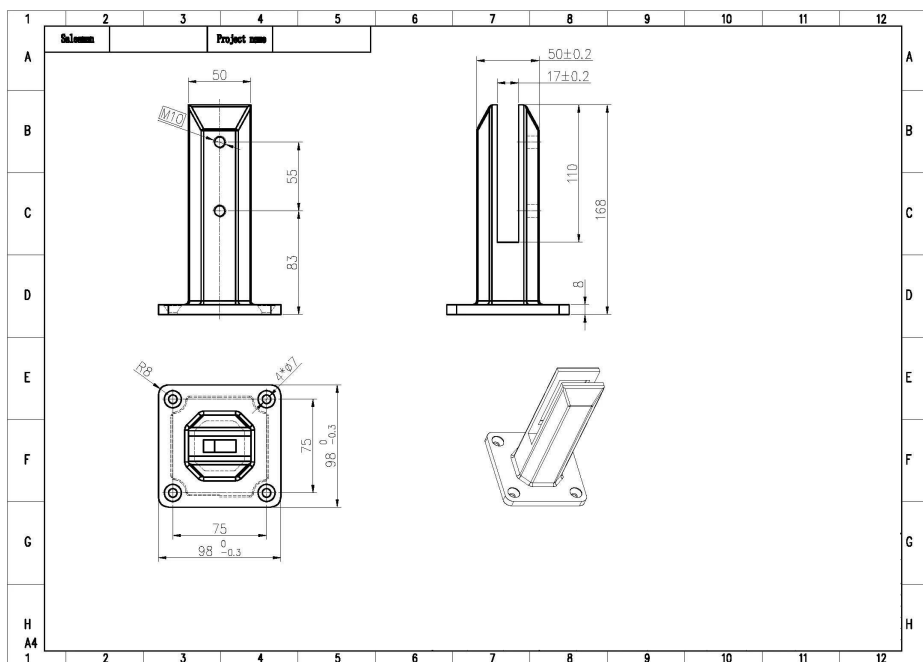

A segurança da piscina temperou a braçadeira do spigot de vidro para o vidro de 12mm, Para esgrima piscina frameless, 2 pcs torneira de vidro para 1 painel de vidro

1. Detalhes para [Segurança para piscinas torneira de vidro temperado para vidro de 12mm](#)

- Modelo # SBM-2
 - braçadeira de espigão de vidro de placa de base
- Montado no chão, com 4 pcs parafusos
- aço inoxidável 316
 - acabamento: escovado

SBM
(Square base model)

SBM

2. Desenho de dimensões para Segurança para piscinas torneira de vidro temperado para vidro de 12mm

3. as fotos da embalagem para a segurança da piscina temperaram a braçadeira do spigot de vidro para o vidro de 12mm

4. foto do projeto forquilha de vidro de temperado braçadeira de espuma para vidro de 12mm