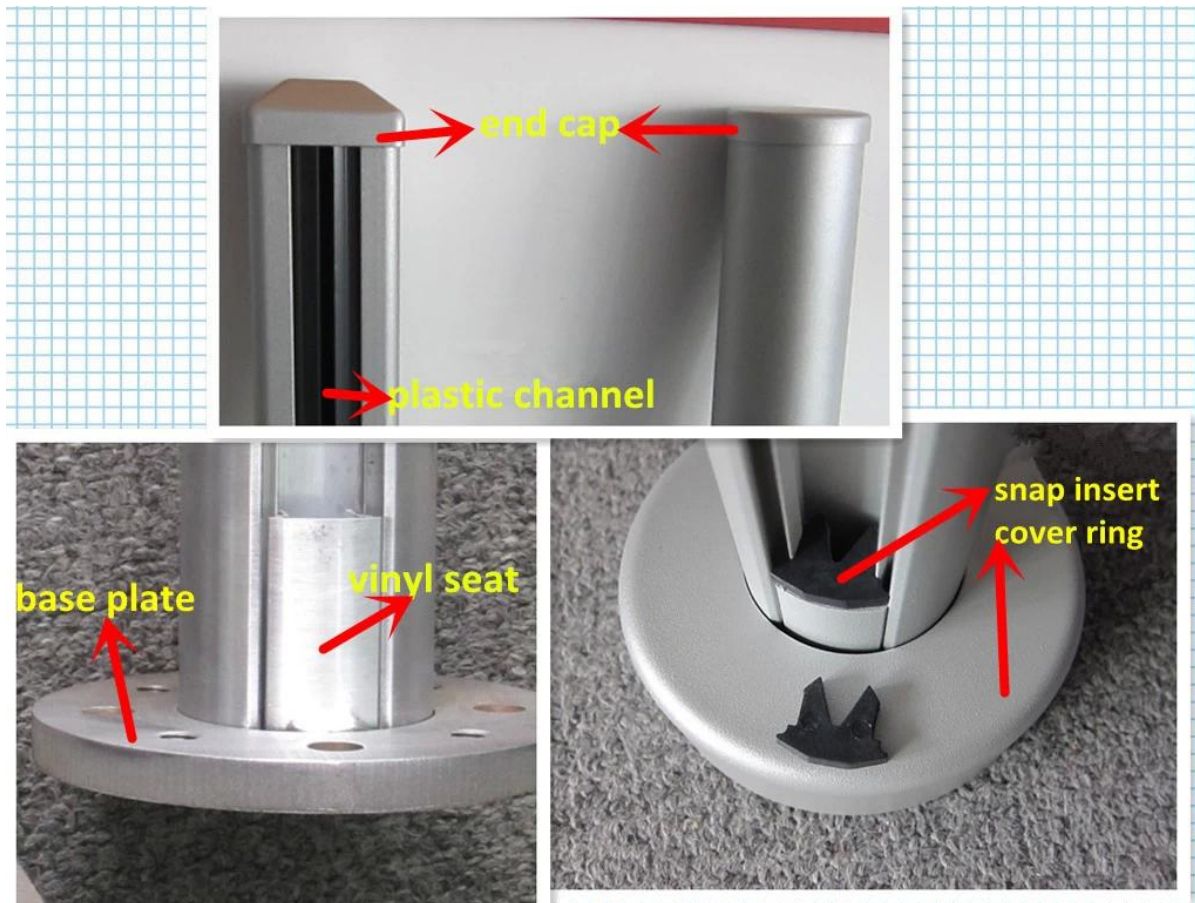

3. Powder corrimão de alumínio de revestimento :