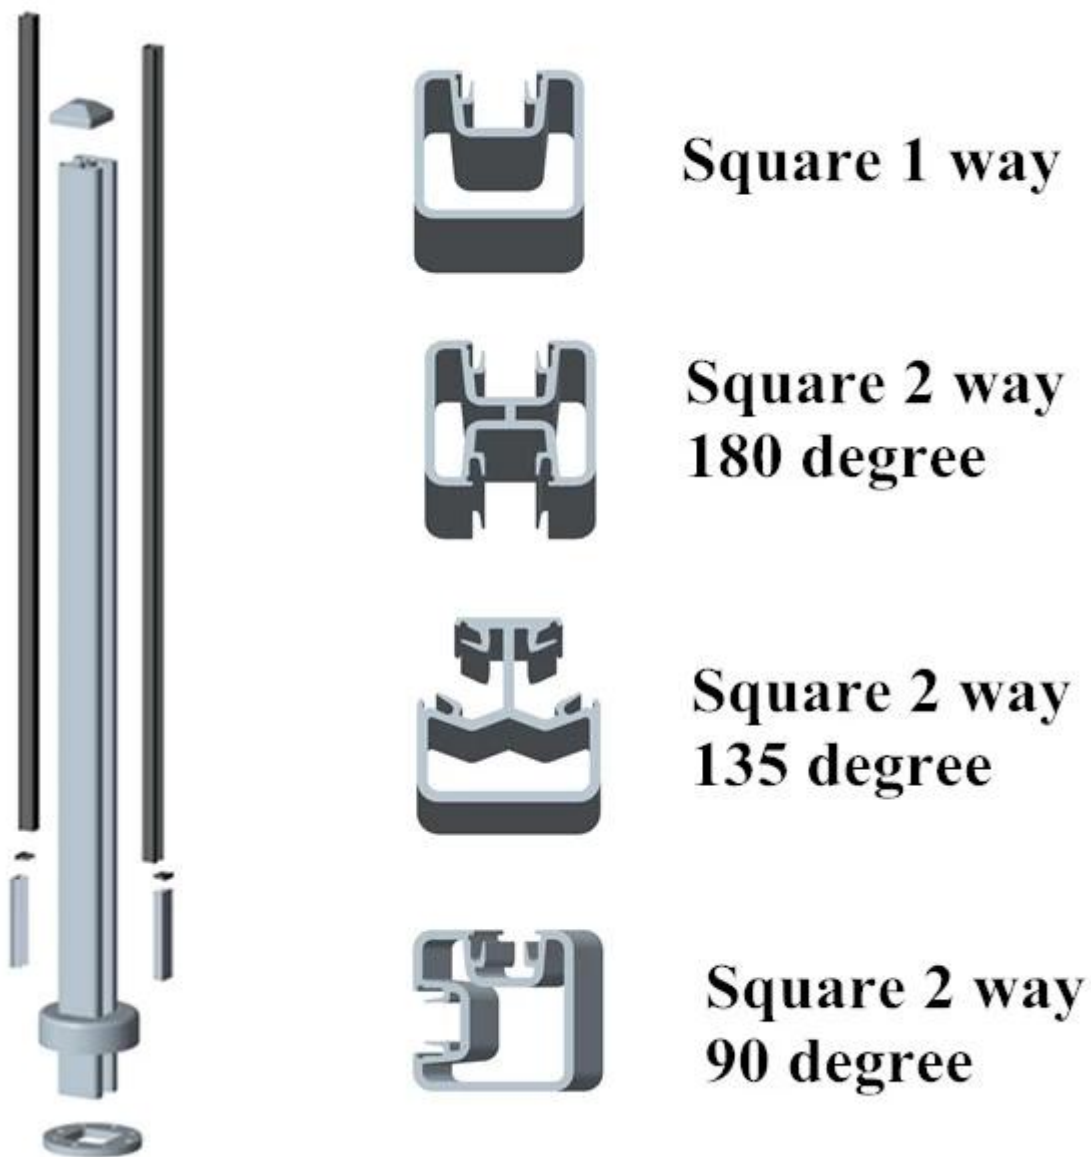

pós de alumínio revestimento em pó grades terraço em deck handail de vidro
ao ar livre

1. As especificações pós de alumínio:

1. Material: alumínio 6063 T5
2. Finish: O revestimento do pó com cor personalizada RAL.
3. Pós height: 1.265 milímetros de alta ou como por sua exigência.
4. Para espessura de vidro: 10-12mm
5. Dimensão: tipo quadrado: 50 x 50 x 3 mm e tipo redondo: diâmetro de 50 x 3 milímetros
6. 80 x 45 x corrimão de 2mm.

2. Pó de pós de alumínio de revestimento:

Diferentes tipos de pós de alumínio forma quadrada disponíveis,

Diferentes tipos de pós de alumínio forma redonda disponíveis,

Round 1 way

**Round 2 way
180 degree**

**Round 2 way
135 degree**

**Round 2 way
90 degree**

3. Powder corrimão de alumínio de revestimento :

4. Montagem lateral pós forma quadrada de alumínio:

5. Pmais velho de alumínio revestimento de trilhos terraço de pós handail de vidro ao ar livre projeto,