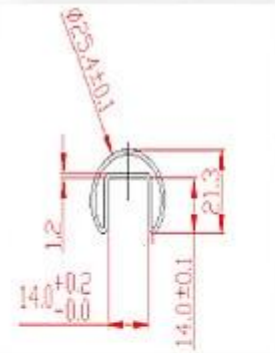

Vantagens	<p>Há um slot de plástico na entrada de trilho superior, o que tornará a esgrima vidro ou trilhos mais estável e seguro e inofensivo para fazer o vidro do povo. nenhuma preocupação sobre o vidro nervosa e canto, especiallu para os seus filhos</p>
Certificação	<p>ISO9001: 2008; CCC Original Relatório de ensaio de materiais</p>
Embalagem:	<p>Normalmente 5.8m por peça em um saco e caixa da caixa plactic; O pacote será cuidadosamente em causa; O pacote pode ser projetado com base na exigência de cliente</p>

Round slot handrail & fittings

slot handrail length : 5.8 meters

round handrail fittings :

round cap

round wall to rail connector

round 180 deg. connector

round 90 deg. connector

ISO
9001:2008
REGISTERED

round mini top rail fittings

www.launch-china.cn

Round top rail

For 12mm glass

Material	Stainless steel 316/316L
Finish	Mirror or satin
Dimension	Dia 25.4mm , groove 14*14 mm , 5.8 meter per length

Round top rail fittings

Round 180 degree connector , 90 degree connector , wall to rail connector , end cap

Material	Stainless steel 316
Finish	Mirror or satin

Square top rail

For 12mm glass

Material	Stainless steel 316/316L
Finish	Mirror or satin
Dimension	25*21mm , groove 14*14 mm , 5.8 meter per length