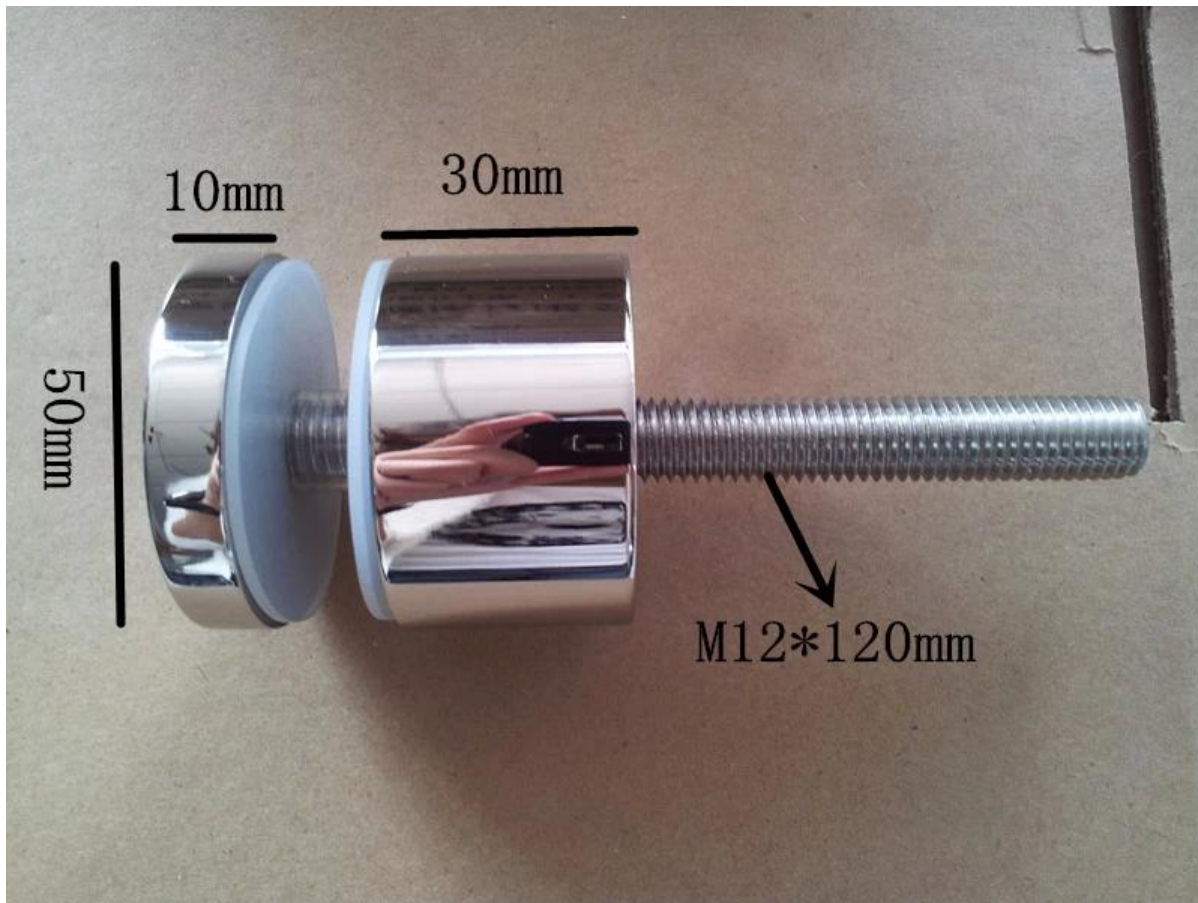

autorroscante impasse para corrimão de vidro sem moldura, o nosso impasse pode ser montado em madeira e betão

vidro paralelogramo para escadas

vidro quadrado para baclonies

geralmente 4-6 standoffs para apoiar um painel de vidro

Standoff para concret montagem:

espelhar acabamento e dimention:

acabamento acetinado:

impasse para a madeira de montagem:

Obrigado pela visita!  
Qualquer pergunta ou dúvida, por favor, me deixe mensagem.  
Você vai ter o feedback no prazo de 24 horas.