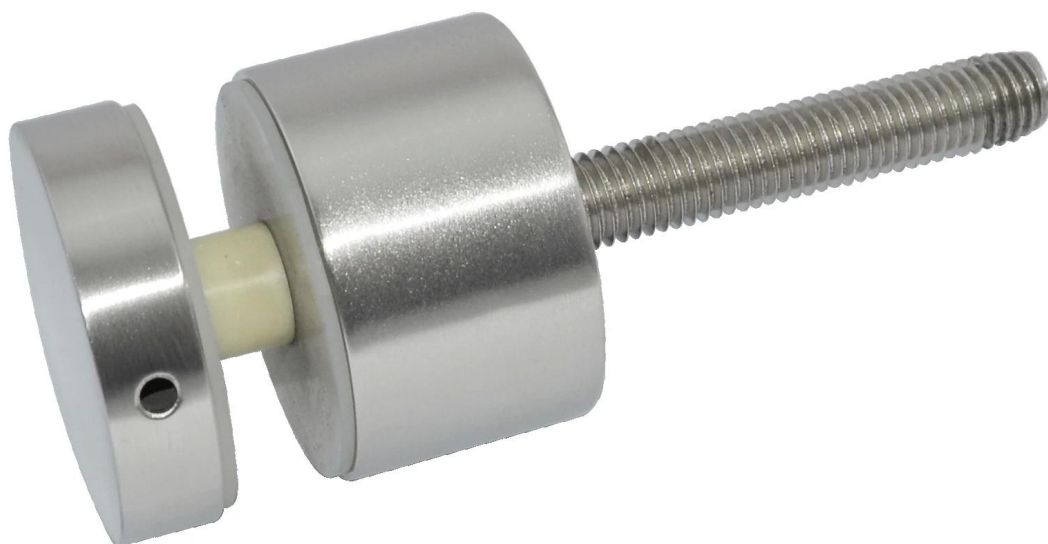

autorroscante impasse para corrimão de vidro sem moldura, o nosso impasse pode ser montado em madeira e betão

vidro paralelogramo para escadas

vidro quadrado para baclonies

geralmente 4-6 standoffs para apoiar um painel de vidro

Standoff para concret montagem:

espelhar acabamento e dimention:

acabamento acetinado:

impasse para a madeira de montagem:

Obrigado pela visita!  
Qualquer pergunta ou dúvida, por favor, me deixe mensagem.  
Você vai ter o feedback no prazo de 24 horas.