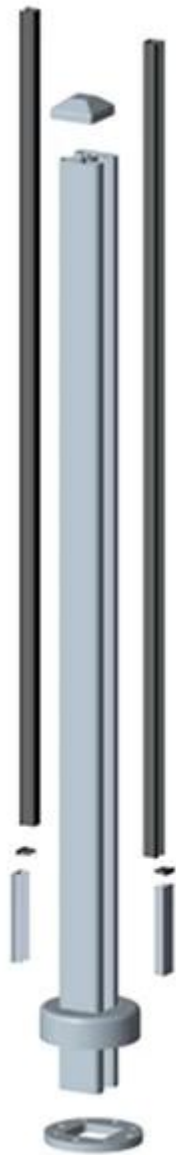

grade de vidro sem moldura mensagens semi alumínio cerca vidro balaustrada de vidro

Material: Alumínio 6063 T5

Diâmetro: 50mm;

Espessura de 3 mm;

Altura: 1.2M / 1.4M / 1.5M corte ao tamanho;

Espessura de vidro: 10-12mm;

Acabamento: Mill, Anodizing, revestimento em pó;

Cor: tira; Preto, RAL código de cor;

Vantagem: nenhum buraco necessária no vidro, instalação fácil e limpeza, estável semi-sem moldura e visão clara;

Área de aplicação: Indoor / varanda, terraço, escada, passos, piscina, beira-mar ao ar livre etc;

Pós Round;

Clique na imagem abaixo para mais informações;

Round 1 way

**Round 2 way
180 degree**

**Round 2 way
135 degree**

**Round 2 way
90 degree**

Pós Square;

Square 1 way

**Square 2 way
180 degree**

**Square 2 way
135 degree**

**Square 2 way
90 degree**

Instalação

Varanda, deck, piscina, terraço e assim por diante.

Semi sem moldura, visão clara, guard rail segurança no lado da água;