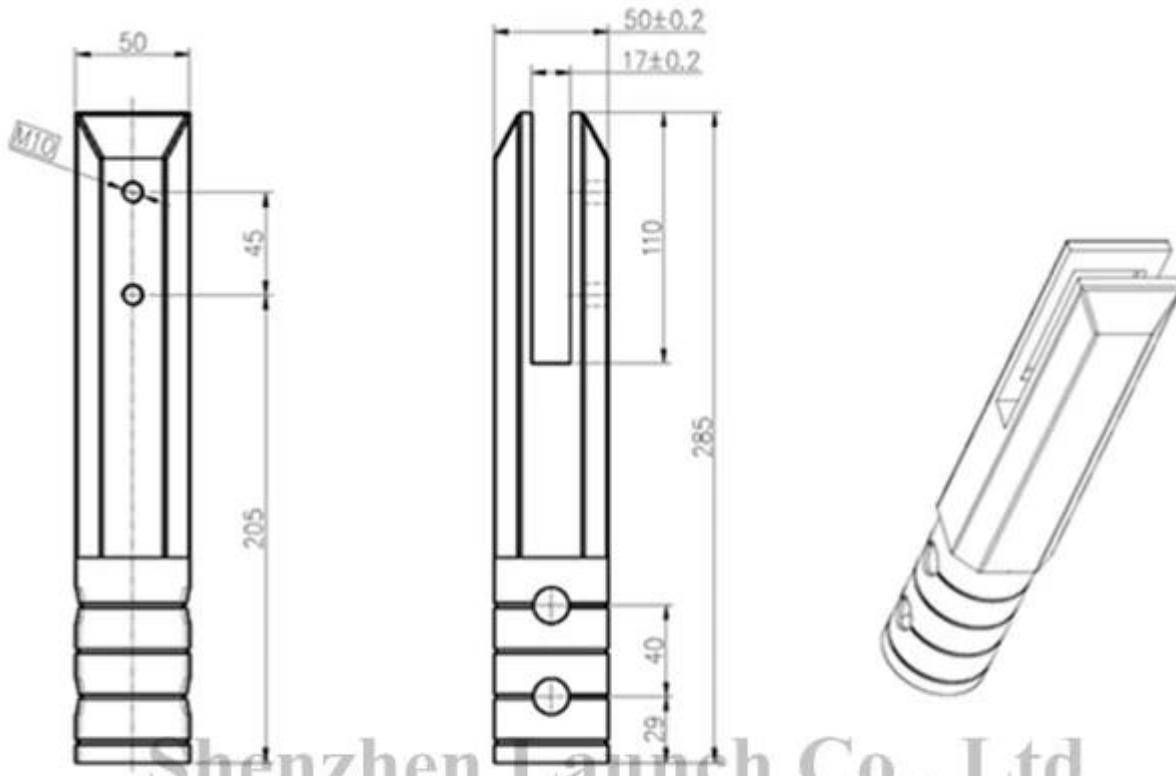

Temos quatro tipos de torneiras de vidro sem moldura, como abaixo:

Placa de base quadrada torneira 316 ou 2205 aço inoxidável

Dimensões para SBM:

Núcleo Praça broca torneira 316/2205 de aço inoxidável

SCM

Dimensões para SCM:

Project name

Shenzhen Launch Co., Ltd

数量共页第页

深圳市朝福商贸有限公司 SHENZHEN LAUNCH CO., LTD.		表面处理
设计	裴佳辉	材料
校对		图号:SCM
工艺		名称:Spigot
审核		线性公差
批准		角度公差
		版次
		Y001

Base redonda placa torneira 316/2205 SS

RBM

Dimensões para RBM:

Núcleo rodada broca torneira 316/2205 aço inoxidável

RCM

Dimensões para RCM

Para obter detalhes de outros hardwares por favor, vá through nossas páginas e descubra mais informações.