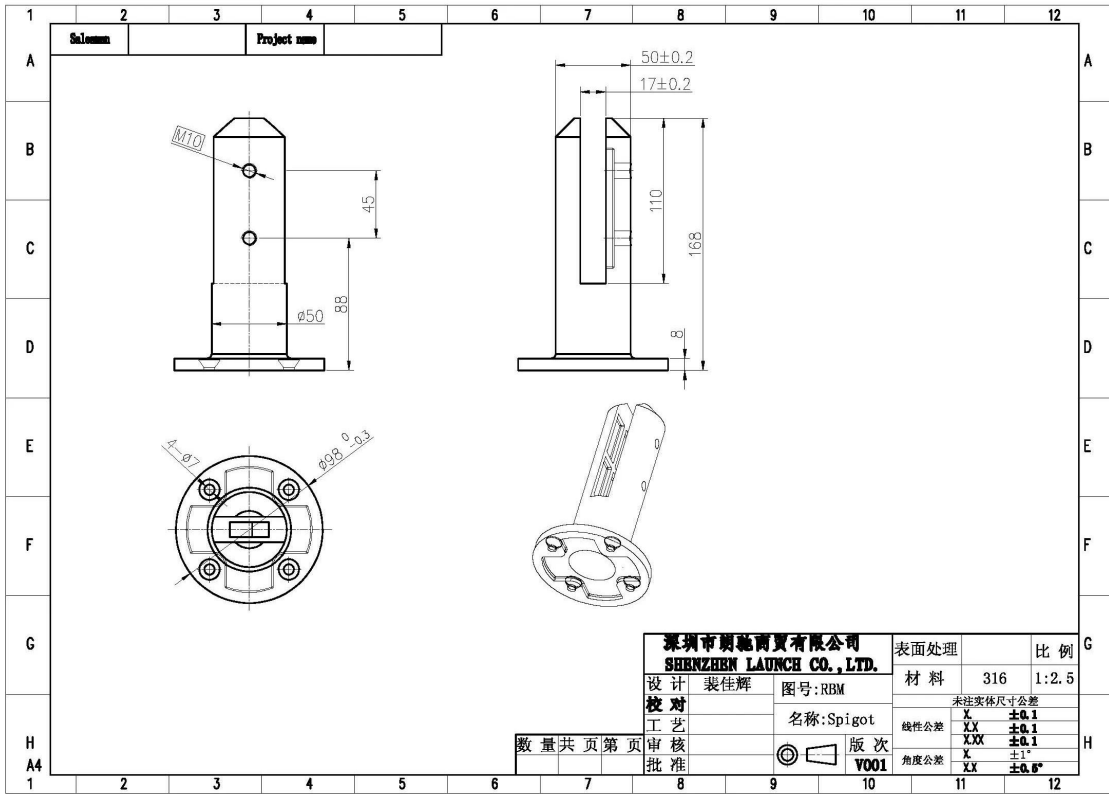

Temos quatro tipos de torneiras de vidro sem moldura, como abaixo:

Placa de base quadrada torneira 316 ou 2205 aço inoxidável

Dimensões para SBM:

Núcleo Praça broca torneira 316/2205 de aço inoxidável

SCM

Dimensões para SCM:

Project name

Shenzhen Launch Co., Ltd

数量共页第页

深圳市朝福商贸有限公司 SHENZHEN LAUNCH CO., LTD.		表面处理
设计	裴佳辉	材料
校对		图号:SCM
工艺		名称:Spigot
审核		线性公差
批准		角度公差
		版次
		Y001

Base redonda placa torneira 316/2205 SS

RBM

Dimensões para RBM:

Núcleo rodada broca torneira 316/2205 aço inoxidável

RCM

Dimensões para RCM

Para obter detalhes de outros hardwares por favor, vá through nossas páginas e descubra mais informações.