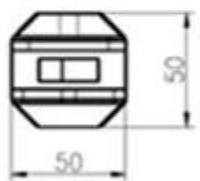

数量共页第页

深圳市朝福商贸有限公司 SHENZHEN LAUNCH CO., LTD.		表面处理
设计	裴佳辉	材料
校对		图号:SCM
工艺		名称:Spigot
审核		线性公差
批准		角度公差
		版次
		Y001