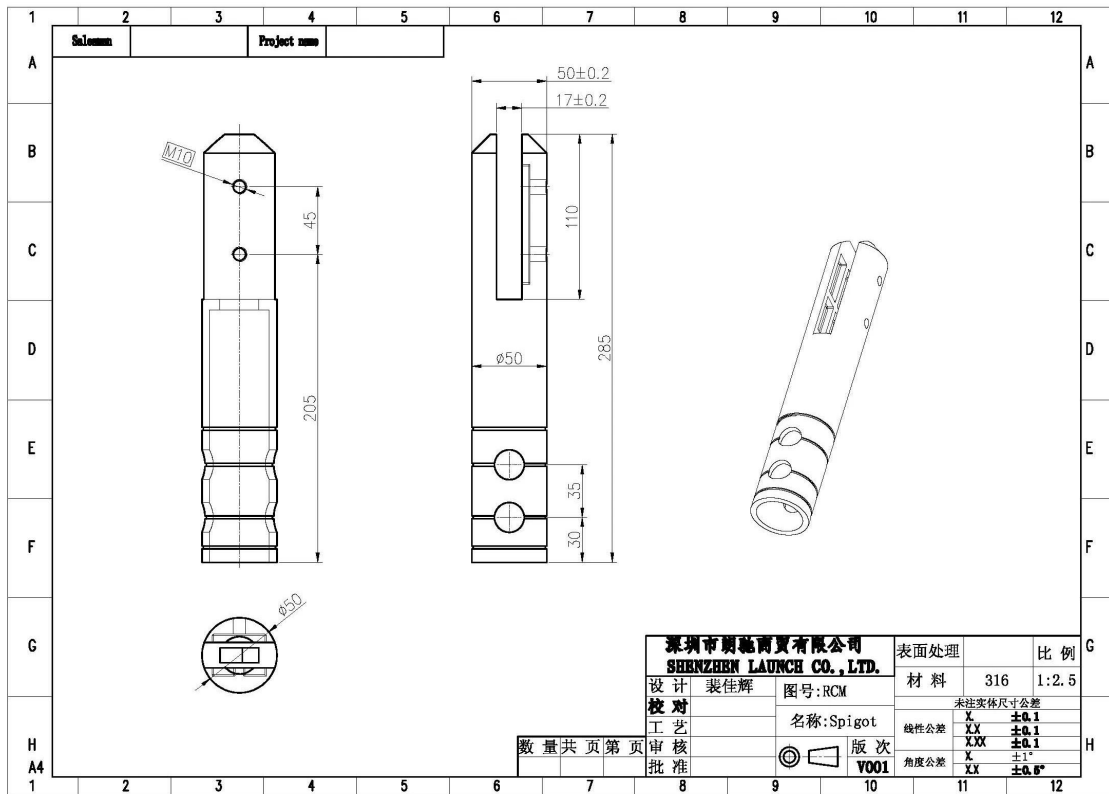

RBM

Dimensões para RBM:

Núcleo rodada broca torneira 316/2205 aço inoxidável

RCM

Dimensões para RCM

Para obter detalhes de outros hardwares por favor, vá through nossas páginas e descubra mais informações.