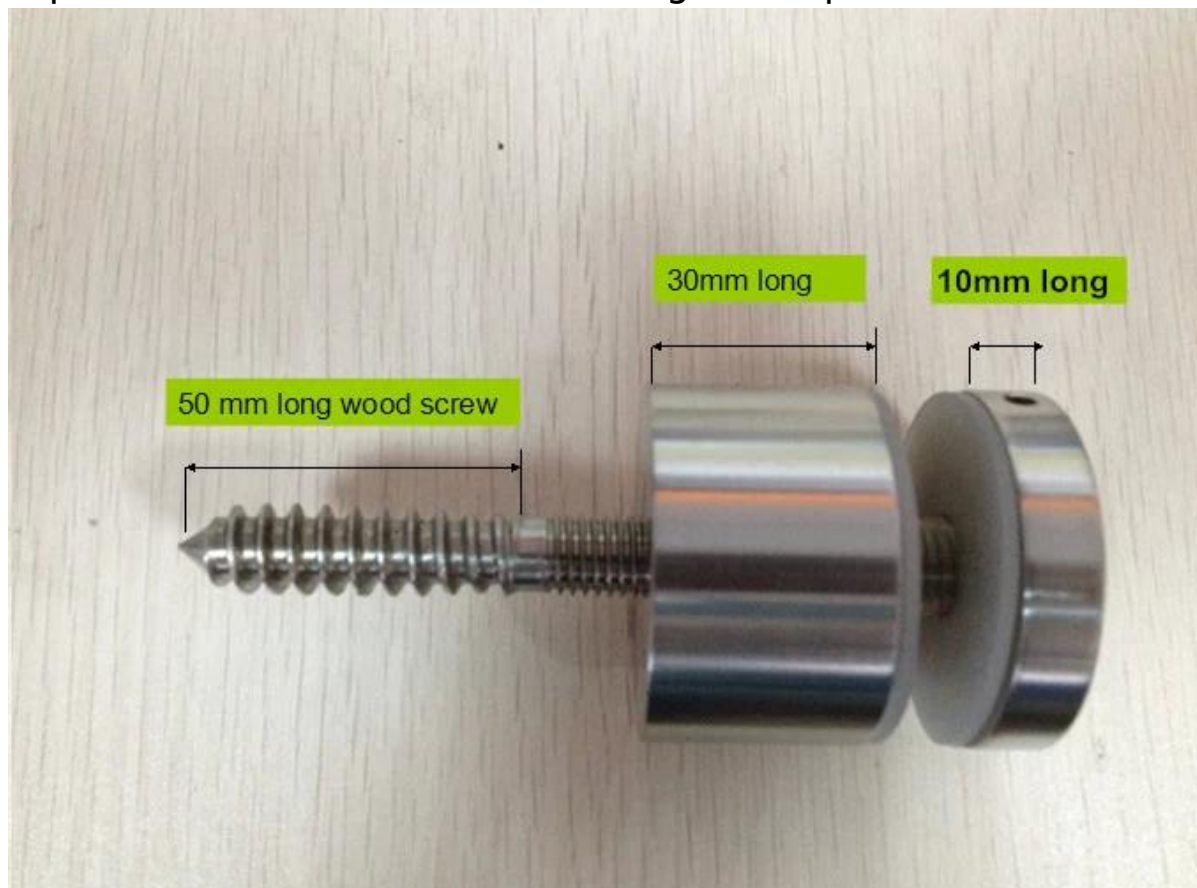

Montagem Side braçadeira de vidro para trilhos de vidro escadaria

Montagem Side grade de vidro é uma maneira muito popular em alguns países. Tais como EUA, Canadá, França etc.

Código de construção local em algum lugar do Canadá requer montagem lateral trilhos por apenas gradeamento exterior.

Aqui estão as fotos de lado montagem de presilha de vidro SF-50:

Projeto em Baltimore, EUA

Para mais informações, por favor me ligue.

Lançamento Shenzhen Co., Ltd

Adicionar: Room 612, Edifício 3, Zhongxing Industrial City, Chuangye Road, Nanshan District, Shenzhen, China, código postal 518054