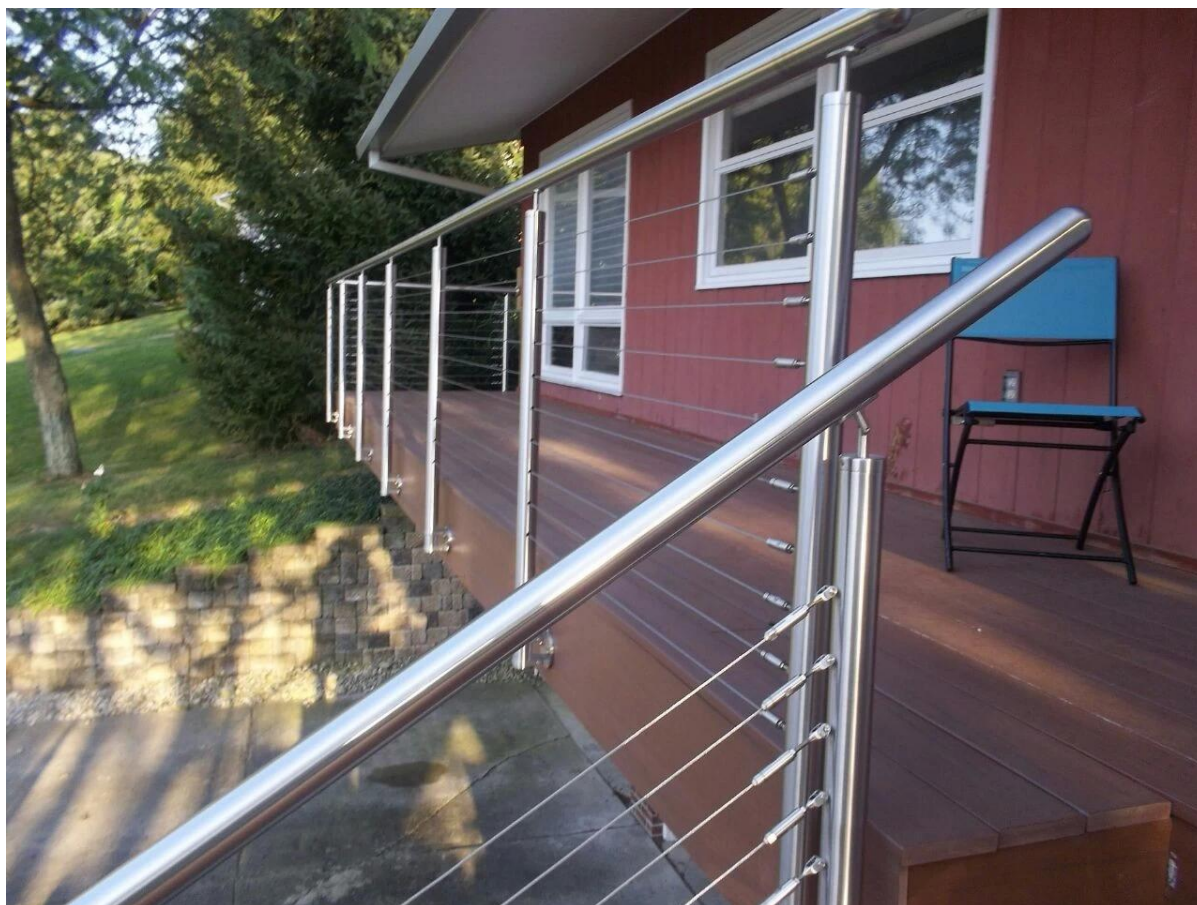

side design de montagem de cabo de aço inoxidável trilhos para o exterior deck varanda

1. Descrição:

1). pós de aço inoxidável & amp; corrimão

Material: aço inoxidável 316
Corrimão & amp; Postar: $\Phi 50,8 \times 1,5$ mm
Acabamento: Cetim ou espelho polido

2). tensor de cabo de aço inoxidável.

[javascript: void \(0\); / * 1468641400683 * /](#)

2. lateral em aço inoxidável montagem pós & amp; corrimão:

[3. Side design de montagem de cabo de aço inoxidável para corrimão varanda ao ar livre :](#)