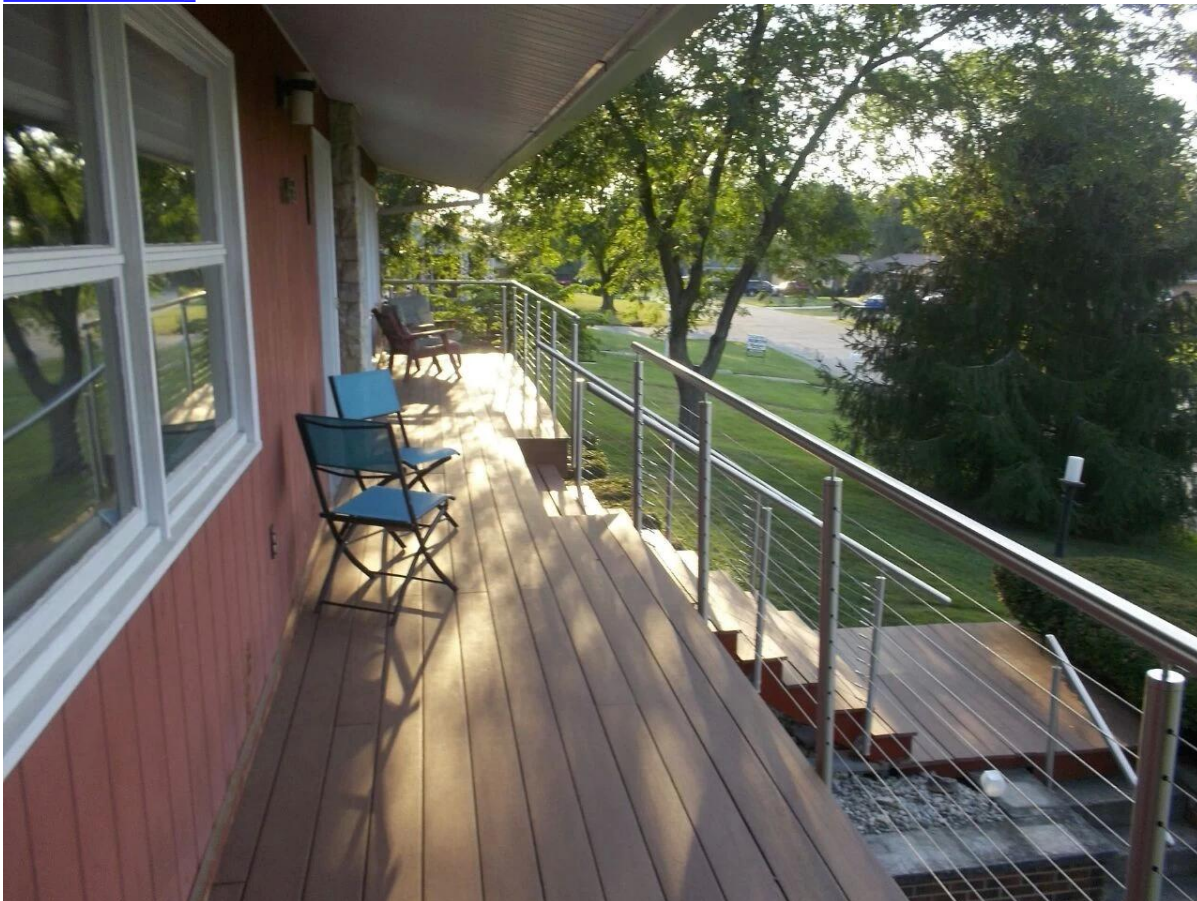

side design de montagem de cabo de aço inoxidável trilhos para o exterior deck varanda

1. Descrição:

1). pós de aço inoxidável & amp; corrimão

Material: aço inoxidável 316
Corrimão & amp; Postar: $\Phi 50,8 \times 1,5$ mm
Acabamento: Cetim ou espelho polido

2). tensor de cabo de aço inoxidável.

[javascript: void \(0\); / * 1468641400683 * /](#)

2. lateral em aço inoxidável montagem pós & amp; corrimão:

[3. Side design de montagem de cabo de aço inoxidável para corrimão varanda ao ar livre :](#)