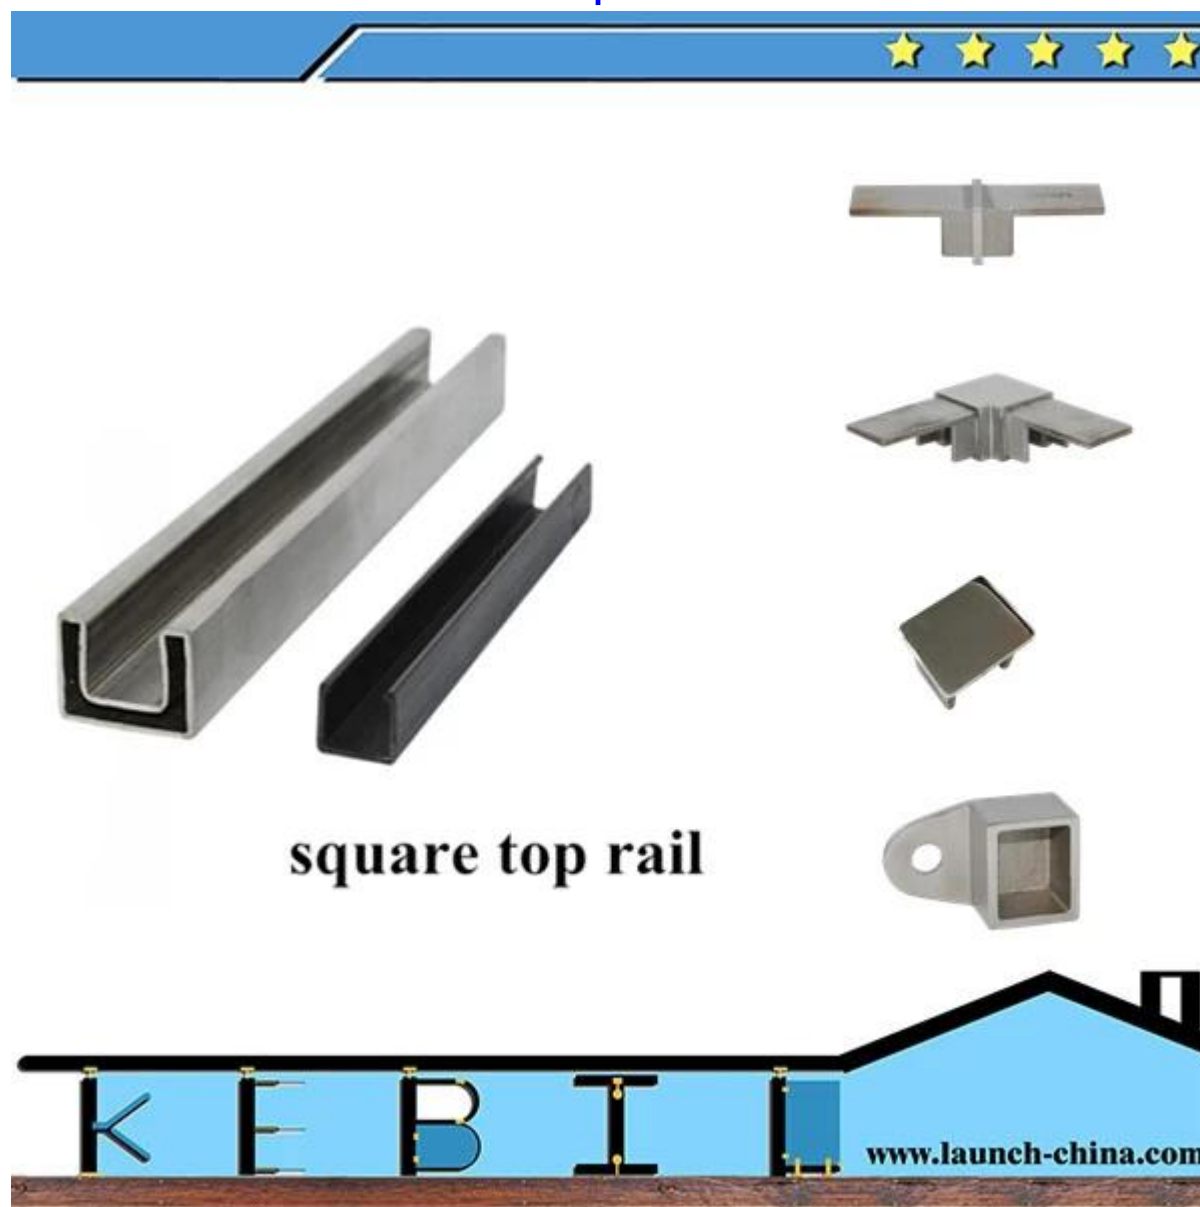

Shenzhen lançamento oferece aço inoxidável 316L de alta qualidade **corrimão slot para sistema de trilhos de vidro 10-12mm.**

[kit corrimão ranhura quadrada](#)

[kit corrimão ranhura rodada](#)

Round top rail