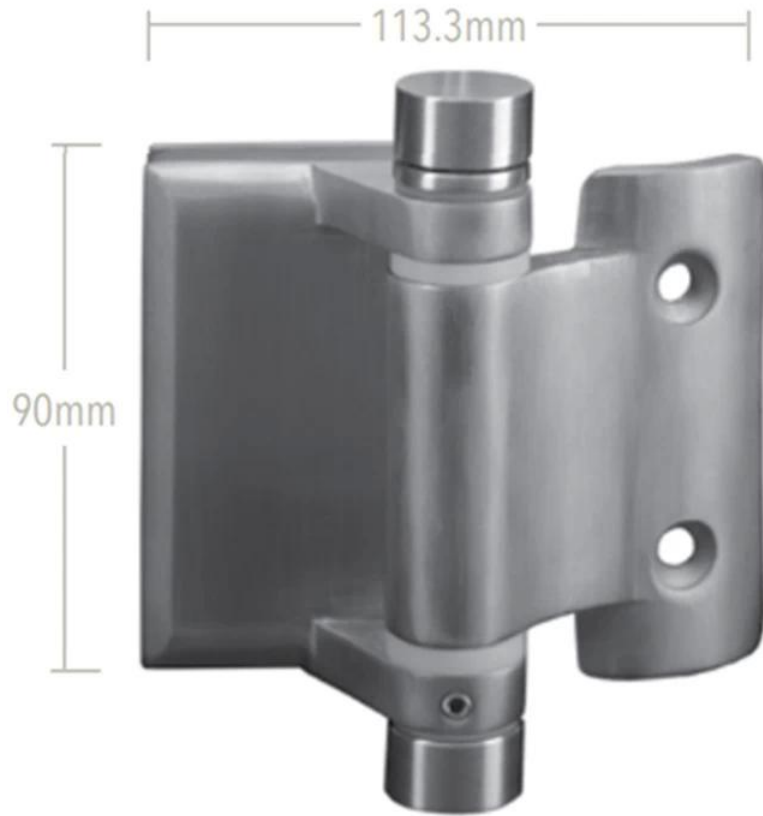

Aço inoxidável 316 de alta qualidade com revestimento em pó preto fosco aparência moderna com mola ajustável de 180 graus para dobradiça de vidro para piscina, para ser usada em portas de vidro de 8-12 mm de espessura.

1). Especificações do vidro com mola de 180 ° para a dobradiça de vidro da piscina

Espessura do portão da piscina	8mm 10mm 12mm
Material	316 aço inoxidável
Terminar	cetim, espelho, preto fosco
Máx. peso da folha da porta	30kg
MOQ	1 par = 2 pcs

2). Fotos de vidro ajustável de 180 graus à dobradiça de vidro da porta da piscina

3). Desenho do orifício do portão de vidro para dobradiça e trava de vidro -

4). Mais modelos de dobradiças de vidro de aço inoxidável -

KEBIL 科比奥®

GLASS TO 42.4mm ROUND POST

GLASS TO WALL / SQUARE POST

5). Fotos do projeto da cerca da piscina com dobradiças de vidro -