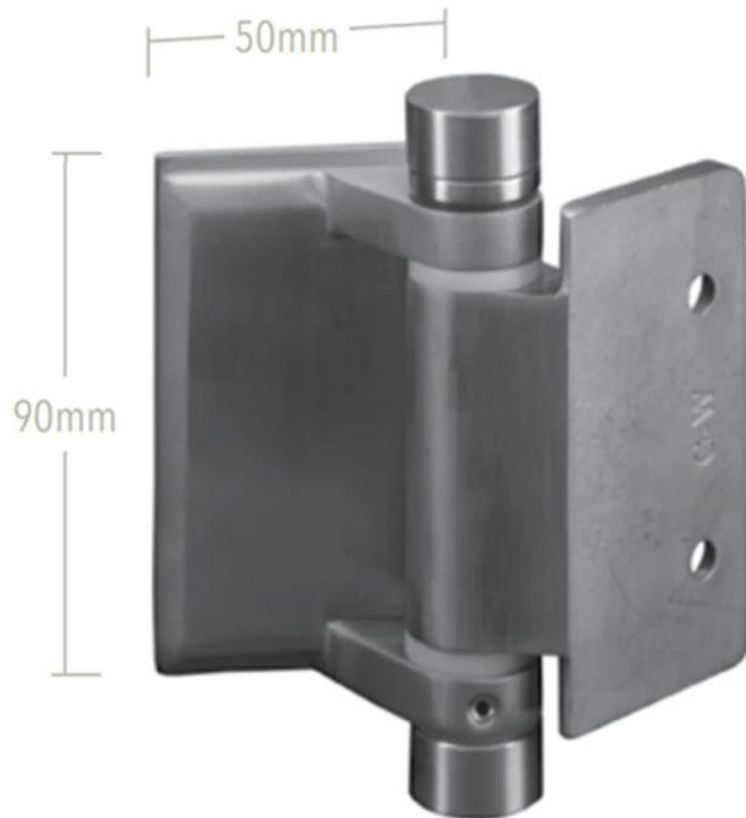

Aço inoxidável 316 de alta qualidade com revestimento em pó preto fosco aparência moderna com mola ajustável de 180 graus para dobradiça de vidro para piscina, para ser usada em portas de vidro de 8-12 mm de espessura.

1). Especificações do vidro com mola de 180 ° para a dobradiça de vidro da piscina

Espessura do portão da piscina	8mm 10mm 12mm
Material	316 aço inoxidável
Terminar	cetim, espelho, preto fosco
Máx. peso da folha da porta	30kg
MOQ	1 par = 2 pcs

2). Fotos de vidro ajustável de 180 graus à dobradiça de vidro da porta da piscina

3). Desenho do orifício do portão de vidro para dobradiça e trava de vidro -

4). Mais modelos de dobradiças de vidro de aço inoxidável -

KEBIL 科比奥®

GLASS TO 42.4mm ROUND POST

GLASS TO WALL / SQUARE POST

5). Fotos do projeto da cerca da piscina com dobradiças de vidro -