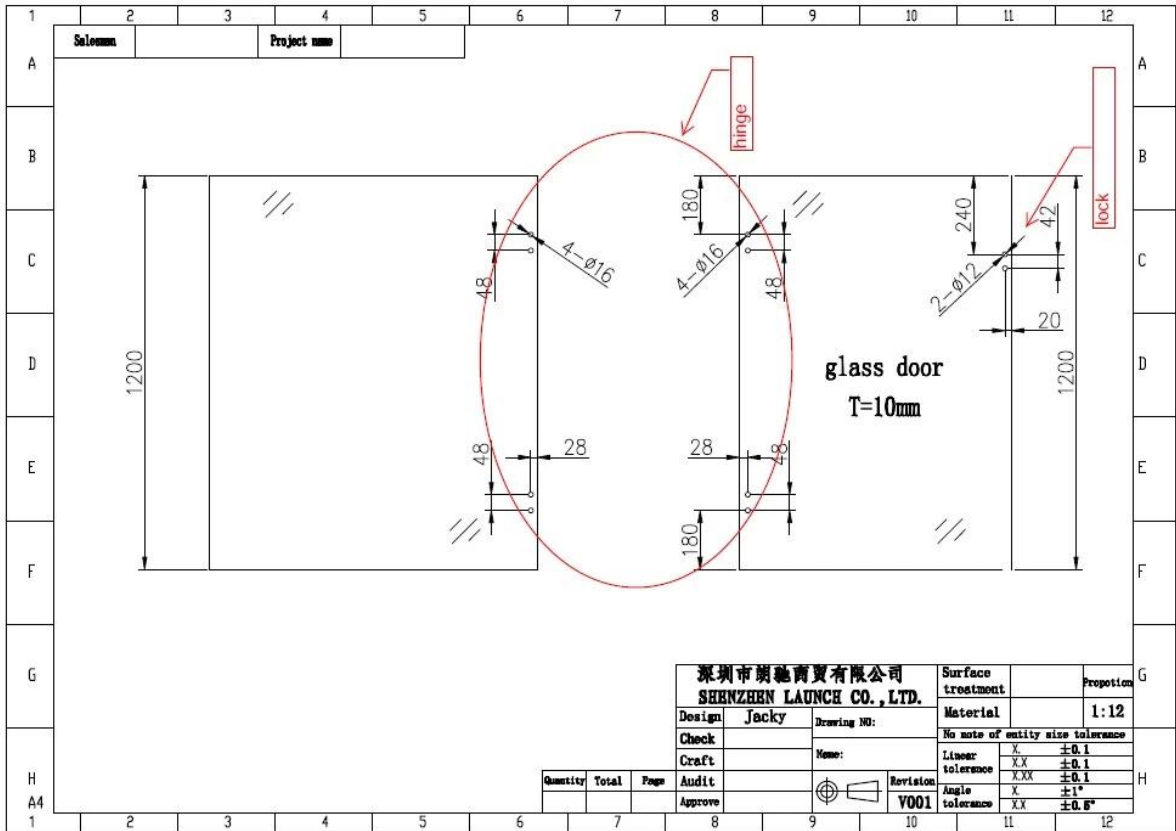

Aço inoxidável 316 de alta qualidade com revestimento em pó preto fosco aparência moderna com mola ajustável de 180 graus para dobradiça de vidro para piscina, para ser usada em portas de vidro de 8-12 mm de espessura.

1). Especificações do vidro com mola de 180 ° para a dobradiça de vidro da piscina

Espessura do portão da piscina	8mm 10mm 12mm
Material	316 aço inoxidável
Terminar	cetim, espelho, preto fosco
Máx. peso da folha da porta	30kg
MOQ	1 par = 2 pcs

2). Fotos de vidro ajustável de 180 graus à dobradiça de vidro da porta da piscina

3). Desenho do orifício do portão de vidro para dobradiça e trava de vidro -

4). Mais modelos de dobradiças de vidro de aço inoxidável -

KEBIL 科比奥®

GLASS TO 42.4mm ROUND POST

GLASS TO WALL / SQUARE POST

5). Fotos do projeto da cerca da piscina com dobradiças de vidro -