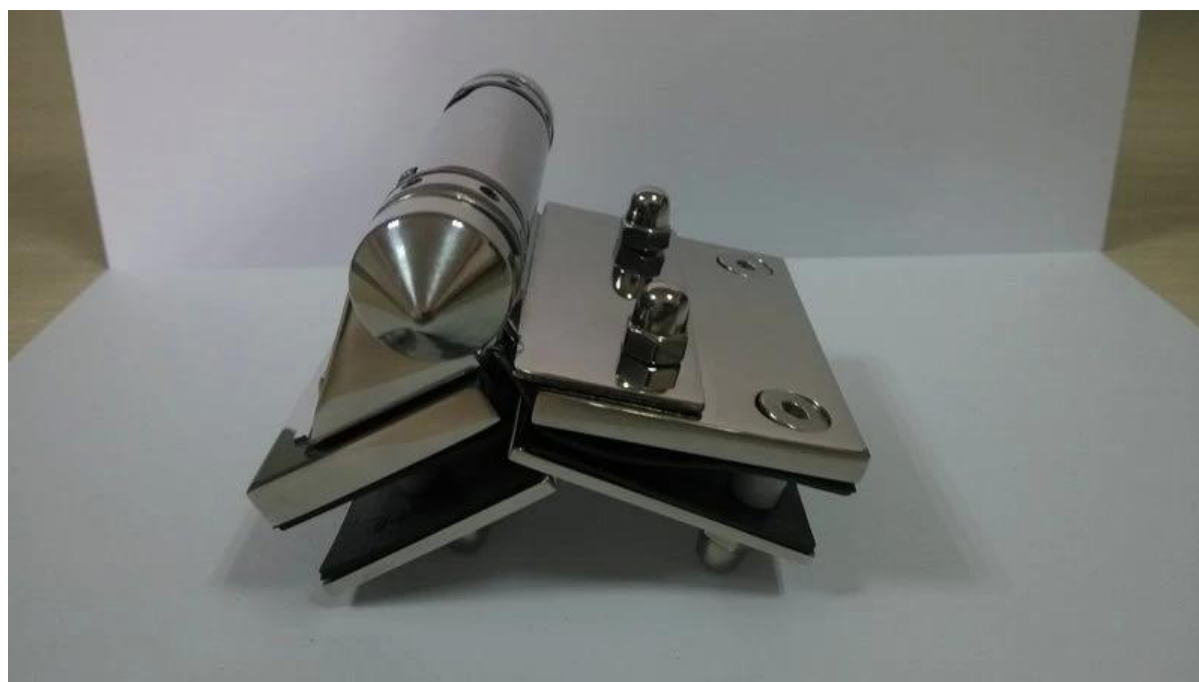

Mola pesado vidro dever de Galss dobradiça portão

Nossa hing é um dos mais quentes products.It venda tenha atualizado para a versão 3.0.

É capaz de segurar 1000 * 1065 * 12 milímetros de vidro.

Aqui estão fotos de nosso mais novo projeto: