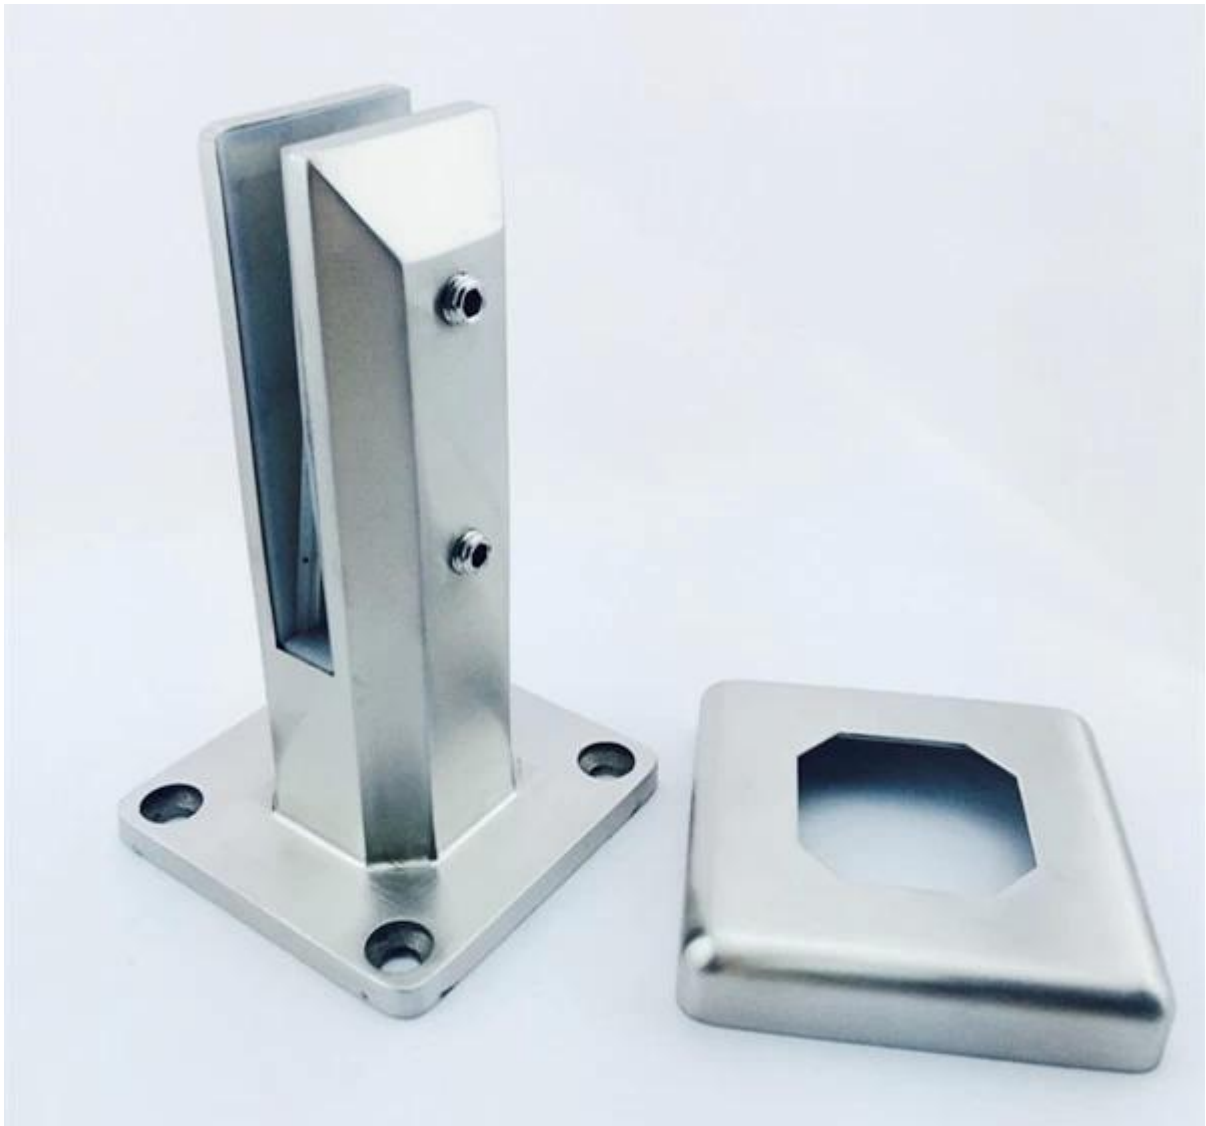

Mirror

Satin