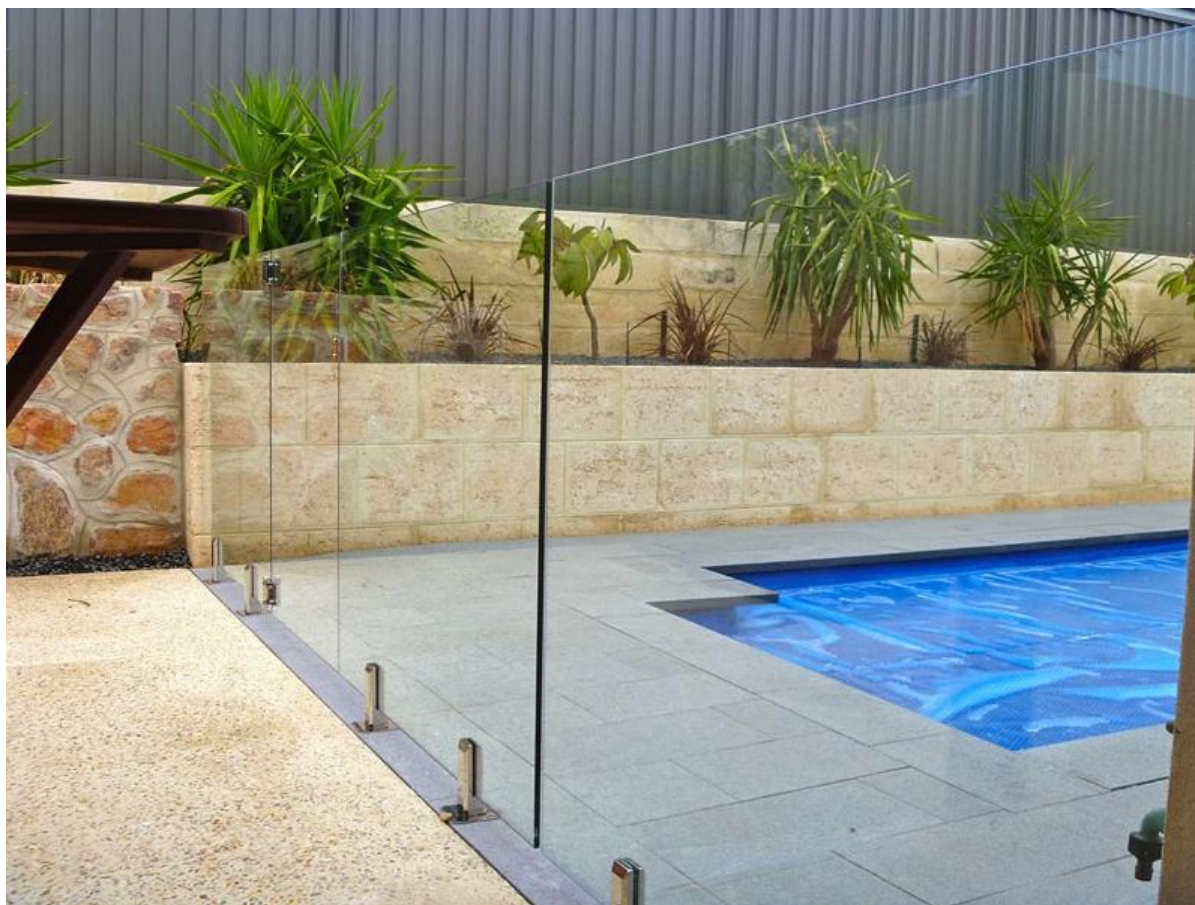

Obrigado pela sua visita, qualquer interesse ou precisa, por favor entre em contato comigo livremente:

Frank Fang.

Shenzhen lançamento Co., Ltd

www.launch-china.cn www.chinabalustrade.com.br

E-mail: sales02@launch-china.cn.

Skype: lançamento-02. Escritório: 86-755-86037559.

Adicionar: B5-003, 5 / F-bloco 3, Edifício Yilida, No.1092 Nanshan Road, Distrito de Nanshan, Shenzhen, China. Código Postal 518054.