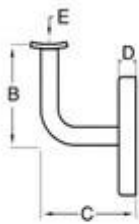

Balaustradas de vidro sem moldura pode ser usado em ambas as escadas internas e externas. Balaustradas de vidro semi-sem moldura pode ser usado da mesma forma com a madeira, alumínio ou outros cargos e funções.

P703

Material: Stainless steel 304 or 316

Finish: Bright polished or Satin

Description: wall mount

dimension (mm)

Model No.	A	B	C	D	E
G105R	65	60	70	12	20*45

Este suporte também pode apoiar tubo quadrado.

Não é exatamente o que você está procurando?