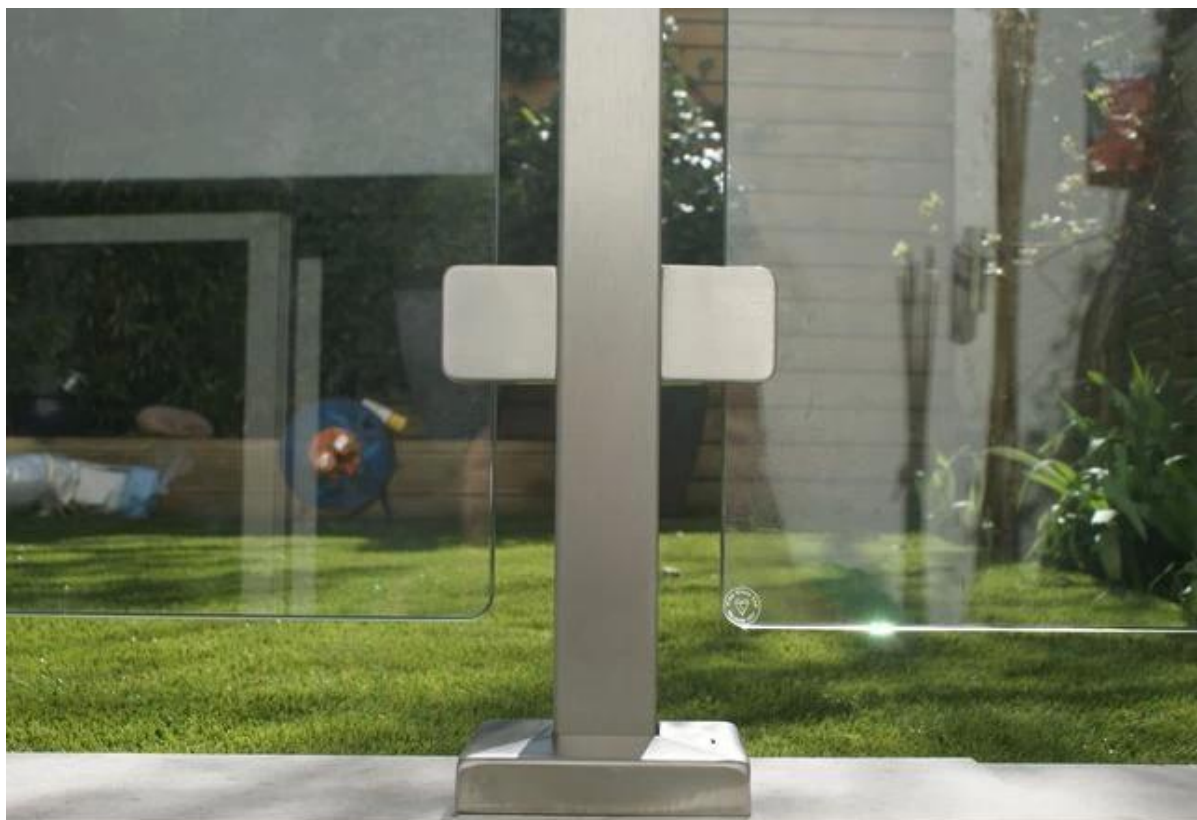

braçadeira de vidro forma quadrada

Material: aço inoxidável 304/316;
Para espessura de vidro: 8,10mm;
Acabamento: Cetim ou espelho polido.
Modelo No.:G102.

Dimensão:

For glass thickness: 8-10mm

Model No.	A	B	C	D	E
G102	44	44	25	11	0
G102R	46	44	25	11	R-21.5

1. cetim elegante acabamento escovado;

2. espelho brilhante acabamento polido;

3. caso foto projeto FYI:

Os outros tipos de braçadeira:

Canto braçadeira de 90 graus:

[javascript: void \(0\); / * 1464254509961 * /](#)