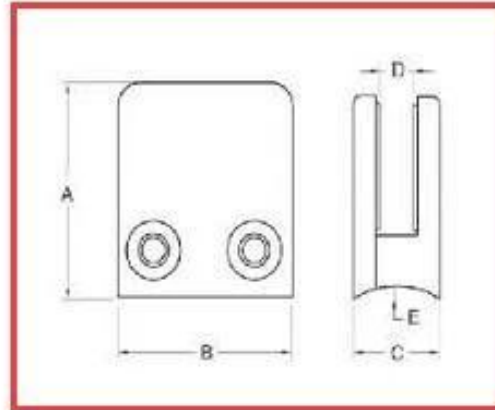

braçadeira de vidro forma quadrada

Material: aço inoxidável 304/316;
Para espessura de vidro: 8,10mm;
Acabamento: Cetim ou espelho polido.
Modelo No.:G102.

Dimensão:

For glass thickness: 8-10mm

Model No.	A	B	C	D	E
G102	44	44	25	11	0
G102R	46	44	25	11	R-21.5