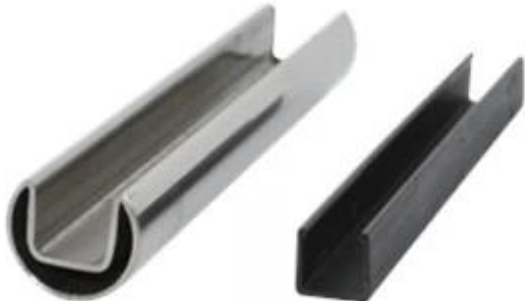

balaustradas de aço inoxidável trilhos superiores quadrados para trilhos de vidro sem moldura

1.stainless balaustradas de aço trilhos superiores descrição,

Material	aço inoxidável 316L / 316/304
Terminar	Escovado ou polido Espelho
Dimensão	1. Rounforma d: 25,4 milímetros de diâmetro, ranhura 14 * 14 milímetros, 5,8 metro por extensão, ou como por sua exigência. 2. Forma quadrada: 25 * 20mm, ranhura 14 * 14 milímetros, 5,8 metros por comprimento, ou como por sua exigência.
Para espessura de vidro	8-13.52mm
Rmontagem ails	180 graus conector, 90 graus conector, parede para suporte do conector ferroviário, tampa
position	trilhos da plataforma, grades da varanda, grade varanda, sem moldura trilhos torneira de vidro, natação grades piscina cercas etc.

mini top rail

square top raip fittings

www.launch-china.cn

2. balaustradas de aço inoxidável quadrados topo trilhos detalhes:

90 degree Corner connector

180 degree middle connector

End Cap

Wall Bracket

90 degree connector drawings

MSQC90

Slot tube handrail + end cap + wall bracket connector drawings

25*20 tube

MSQCAP

MSQCW

180 degree connector drawings

MSQC180

3. quadrados balastradas de aço inoxidável trilhos superiores projeto:

4. balaustradas de aço inoxidável redondo diâmetro 25,4 mm trilhos superiores,

ISO
9001:2008
REGISTERED

mini top rail

square top raip fittings