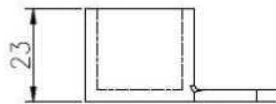

balaustradas de aço inoxidável trilhos superiores quadrados para trilhos de vidro sem moldura

1.stainless balaustradas de aço trilhos superiores descrição,

Material	aço inoxidável 316L / 316/304
Terminar	Escovado ou polido Espelho
Dimensão	1. Rounforma d: 25,4 milímetros de diâmetro, ranhura 14 * 14 milímetros, 5,8 metro por extensão, ou como por sua exigência. 2. Forma quadrada: 25 * 20mm, ranhura 14 * 14 milímetros, 5,8 metros por comprimento, ou como por sua exigência.
Para espessura de vidro	8-13.52mm
Rmontagem ails	180 graus conector, 90 graus conector, parede para suporte do conector ferroviário, tampa
position	trilhos da plataforma, grades da varanda, grade varanda, sem moldura trilhos torneira de vidro, natação grades piscina cercas etc.

90 degree connector drawings

MSQC90

Slot tube handrail + end cap + wall bracket connector drawings

25*20 tube

MSQCAP

MSQCW

180 degree connector drawings

MSQC180

3. quadrados balastradas de aço inoxidável trilhos superiores projeto:

4. balaustradas de aço inoxidável redondo diâmetro 25,4 mm trilhos superiores,

ISO
9001:2008
REGISTERED

mini top rail

square top raip fittings