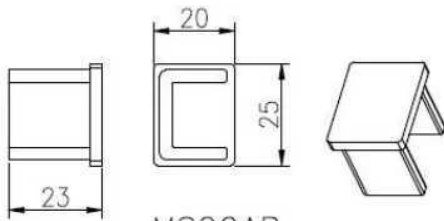

balaustradas de aço inoxidável trilhos superiores quadrados para trilhos de vidro sem moldura

1.stainless balaustradas de aço trilhos superiores descrição,

Material	aço inoxidável 316L / 316/304
Terminar	Escovado ou polido Espelho
Dimensão	1. Rounforma d: 25,4 milímetros de diâmetro, ranhura 14 * 14 milímetros, 5,8 metro por extensão, ou como por sua exigência. 2. Forma quadrada: 25 * 20mm, ranhura 14 * 14 milímetros, 5,8 metros por comprimento, ou como por sua exigência.
Para espessura de vidro	8-13.52mm
Rmontagem ails	180 graus conector, 90 graus conector, parede para suporte do conector ferroviário, tampa
position	trilhos da plataforma, grades da varanda, grade varanda, sem moldura trilhos torneira de vidro, natação grades piscina cercas etc.

mini top rail

square top raip fittings

www.launch-china.cn

2. balaustradas de aço inoxidável quadrados topo trilhos detalhes:

90 degree Corner connector

180 degree middle connector

End Cap

Wall Bracket

90 degree connector drawings

MSQC90

Slot tube handrail + end cap + wall bracket connector drawings

25*20 tube

MSQCAP

MSQCW

180 degree connector drawings

MSQC180

3. quadrados balastradas de aço inoxidável trilhos superiores projeto:

4. balaustradas de aço inoxidável redondo diâmetro 25,4 mm trilhos superiores,

ISO
9001:2008
REGISTERED

mini top rail

square top raip fittings