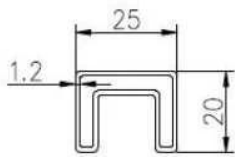

balaustradas de aço inoxidável trilhos superiores quadrados para trilhos de vidro sem moldura

1.stainless balaustradas de aço trilhos superiores descrição,

Material	aço inoxidável 316L / 316/304
Terminar	Escovado ou polido Espelho
Dimensão	1. Rounforma d: 25,4 milímetros de diâmetro, ranhura 14 * 14 milímetros, 5,8 metro por extensão, ou como por sua exigência. 2. Forma quadrada: 25 * 20mm, ranhura 14 * 14 milímetros, 5,8 metros por comprimento, ou como por sua exigência.
Para espessura de vidro	8-13.52mm
Rmontagem ails	180 graus conector, 90 graus conector, parede para suporte do conector ferroviário, tampa
position	trilhos da plataforma, grades da varanda, grade varanda, sem moldura trilhos torneira de vidro, natação grades piscina cercas etc.

mini top rail

square top raip fittings

www.launch-china.cn

2. balaustradas de aço inoxidável quadrados topo trilhos detalhes:

90 degree Corner connector

180 degree middle connector

End Cap

Wall Bracket

90 degree connector drawings

MSQC90

Slot tube handrail + end cap + wall bracket connector drawings

25*20 tube

MSQCAP

MSQCW

180 degree connector drawings

MSQC180

3. quadrados balastradas de aço inoxidável trilhos superiores projeto:

4. balaustradas de aço inoxidável redondo diâmetro 25,4 mm trilhos superiores,

ISO
9001:2008
REGISTERED

mini top rail

square top raip fittings