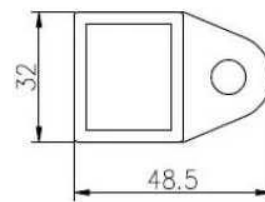

balaustradas de aço inoxidável trilhos superiores quadrados para trilhos de vidro sem moldura

1.stainless balaustradas de aço trilhos superiores descrição,

Material	aço inoxidável 316L / 316/304
Terminar	Escovado ou polido Espelho
Dimensão	1. Rounforma d: 25,4 milímetros de diâmetro, ranhura 14 * 14 milímetros, 5,8 metro por extensão, ou como por sua exigência. 2. Forma quadrada: 25 * 20mm, ranhura 14 * 14 milímetros, 5,8 metros por comprimento, ou como por sua exigência.
Para espessura de vidro	8-13.52mm
Rmontagem ails	180 graus conector, 90 graus conector, parede para suporte do conector ferroviário, tampa
position	trilhos da plataforma, grades da varanda, grade varanda, sem moldura trilhos torneira de vidro, natação grades piscina cercas etc.

90 degree connector drawings

MSQC90

Slot tube handrail + end cap + wall bracket connector drawings

25*20 tube

MSQCAP

MSQCW

180 degree connector drawings

MSQC180

3. quadrados balastradas de aço inoxidável trilhos superiores projeto:

4. balaustradas de aço inoxidável redondo diâmetro 25,4 mm trilhos superiores,

ISO
9001:2008
REGISTERED

mini top rail

square top raip fittings