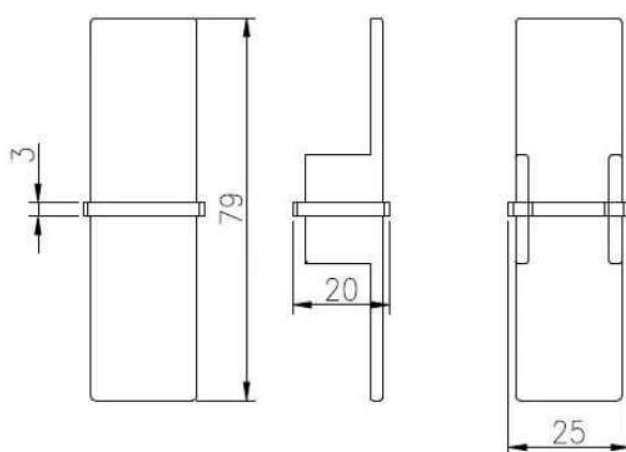

balaustradas de aço inoxidável trilhos superiores quadrados para trilhos de vidro sem moldura

1.stainless balaustradas de aço trilhos superiores descrição,

Material	aço inoxidável 316L / 316/304
Terminar	Escovado ou polido Espelho
Dimensão	1. Rounforma d: 25,4 milímetros de diâmetro, ranhura 14 * 14 milímetros, 5,8 metro por extensão, ou como por sua exigência. 2. Forma quadrada: 25 * 20mm, ranhura 14 * 14 milímetros, 5,8 metros por comprimento, ou como por sua exigência.
Para espessura de vidro	8-13.52mm
Rmontagem ails	180 graus conector, 90 graus conector, parede para suporte do conector ferroviário, tampa
position	trilhos da plataforma, grades da varanda, grade varanda, sem moldura trilhos torneira de vidro, natação grades piscina cercas etc.

mini top rail

square top raip fittings

www.launch-china.cn

2. balaustradas de aço inoxidável quadrados topo trilhos detalhes:

90 degree Corner connector

180 degree middle connector

End Cap

Wall Bracket

90 degree connector drawings

MSQC90

Slot tube handrail + end cap + wall bracket connector drawings

25*20 tube

MSQCAP

MSQCW

180 degree connector drawings

MSQC180

3. quadrados balastradas de aço inoxidável trilhos superiores projeto:

4. balaustradas de aço inoxidável redondo diâmetro 25,4 mm trilhos superiores,

ISO
9001:2008
REGISTERED

mini top rail

square top raip fittings