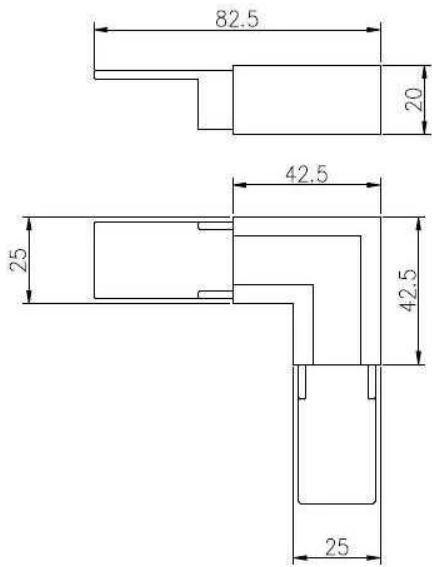

balaustradas de aço inoxidável trilhos superiores quadrados para trilhos de vidro sem moldura

1.stainless balaustradas de aço trilhos superiores descrição,

Material	aço inoxidável 316L / 316/304
Terminar	Escovado ou polido Espelho
Dimensão	1. Rounforma d: 25,4 milímetros de diâmetro, ranhura 14 * 14 milímetros, 5,8 metro por extensão, ou como por sua exigência. 2. Forma quadrada: 25 * 20mm, ranhura 14 * 14 milímetros, 5,8 metros por comprimento, ou como por sua exigência.
Para espessura de vidro	8-13.52mm
Rmontagem ails	180 graus conector, 90 graus conector, parede para suporte do conector ferroviário, tampa
position	trilhos da plataforma, grades da varanda, grade varanda, sem moldura trilhos torneira de vidro, natação grades piscina cercas etc.

mini top rail

square top raip fittings

www.launch-china.cn

2. balaustradas de aço inoxidável quadrados topo trilhos detalhes:

90 degree Corner connector

180 degree middle connector

End Cap

Wall Bracket

90 degree connector drawings

MSQC90

Slot tube handrail + end cap + wall bracket connector drawings

25*20 tube

MSQCAP

MSQCW

180 degree connector drawings

MSQC180

3. quadrados balastradas de aço inoxidável trilhos superiores projeto:

4. balaustradas de aço inoxidável redondo diâmetro 25,4 mm trilhos superiores,

ISO
9001:2008
REGISTERED

mini top rail

square top raip fittings