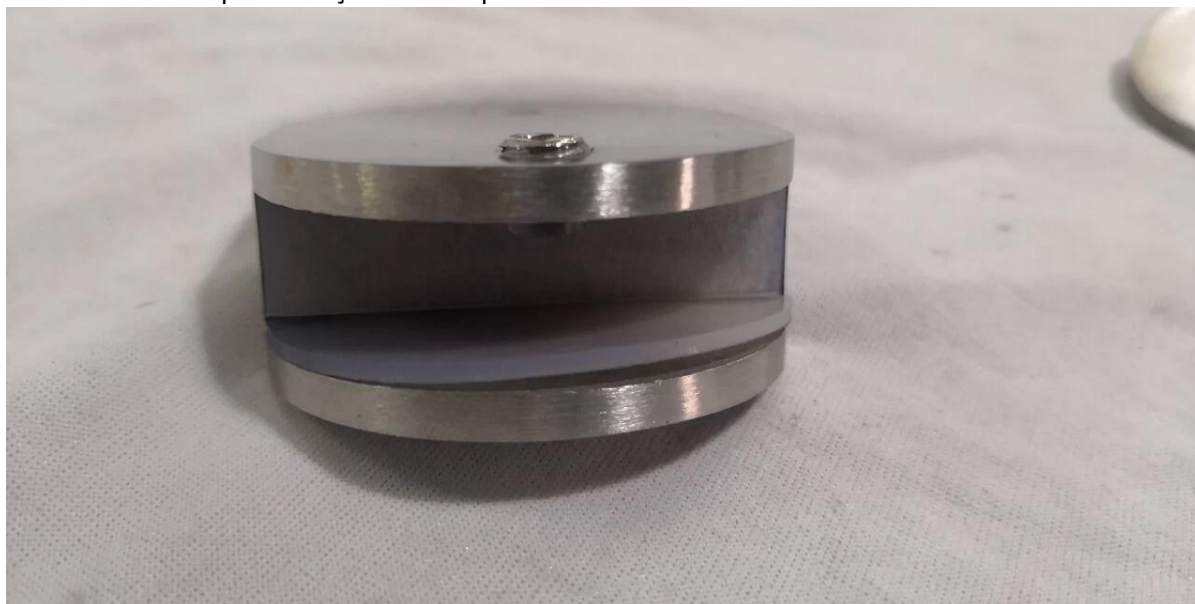

aço inoxidável de 180 graus de vidro para braçadeira de parede

- Características de vidro para fixar na parede da seguinte forma:

- Material: aço inoxidável 304/316
- Feito por fundição de precisão
- Acabamento: cetim / espelho
- Espessura de vidro 8-12mm
- MOQ 100 pcs
- Braçadeira de vidro a parede

- Fotos de vidro para braçadeira de parede

- Projeto foto de 180 graus de vidro para braçadeira de parede